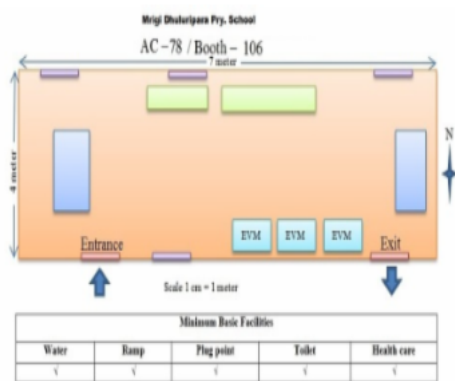

নির্বাচক নিবন্ধন আধিকারিকের স্বাক্ষর

Nazri Naksha

Google Map View

Mrigi Dhuluripara Pry. School ( Room No. 1)  
AC\_78 / Booth No - 106

Polling Station Building Front View

Polling Station Front View

Cad View