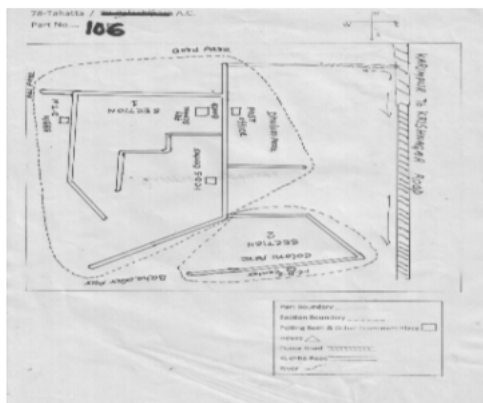

Nazri Naksha