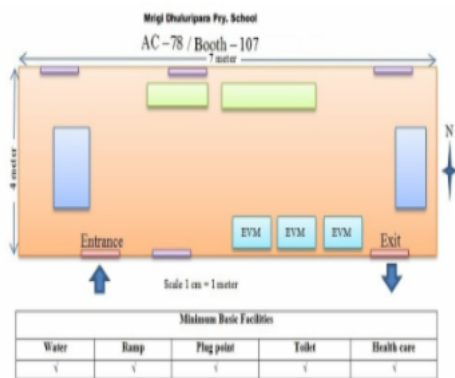

নির্বাচক নিবন্ধন আধিকারিকের স্বাক্ষর

Nazri Naksha

Google Map View

Mrigi Dhuluripara P. School ( Room No. 2)  
AC\_78 / Booth No - 107

Polling Station Building Front View

Polling Station Front View

Cad View

Key MAP View