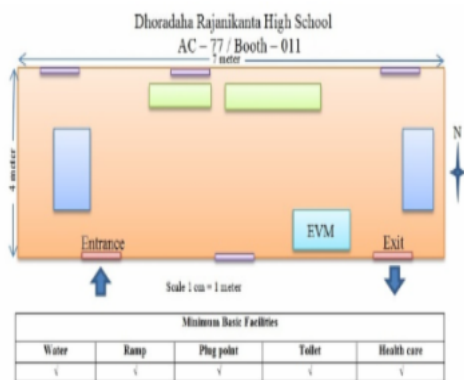

নির্বাচক নিবন্ধন আধিকারিকের স্বাক্ষর

Nazri Naksha

Google Map View

Polling Station Building Front View

Polling Station Front View

Cad View

Key MAP View

1 নাম : অর্চনা বিবি স্বামীর নাম: মিরাজুল সর্দার বাড়ির নং : n0046 বয়স : 26 লিঙ্গ : মহিলা	NHW2079424	ফটো উপলব্ধ	2 নাম : আসিক ইকবাল পিতার নাম: নজরুল সর্দার বাড়ির নং : n0070 বয়স : 26 লিঙ্গ : পুরুষ	NHW2079341	ফটো উপলব্ধ	3 নাম : হাবিবুর রহমান পিতার নাম: গোলাম মন্ডল বাড়ির নং : n0129 বয়স : 24 লিঙ্গ : পুরুষ	NHW2436574	ফটো উপলব্ধ
4 নাম : রুকসোনা খাতুন পিতার নাম: জাব্বার মন্ডল বাড়ির নং : n0081 বয়স : 26 লিঙ্গ : মহিলা	NHW2079440	ফটো উপলব্ধ	5 নাম : রোজিনা খাতুন পিতার নাম: ছৈয়তুল্লা সর্দার বাড়ির নং : n0005 বয়স : 34 লিঙ্গ : মহিলা	NHW2079481	ফটো উপলব্ধ	6 নাম : তুহিনা খাতুন স্বামীর নাম: হাবিবুর রহমান বাড়ির নং : এন00 বয়স : 23 লিঙ্গ : মহিলা	NHW2454411	ফটো উপলব্ধ
7 নাম : পাপিয়া খাতুন স্বামীর নাম: আলাল উদ্দিন মন্ডল বাড়ির নং : n0073 বয়স : 26 লিঙ্গ : মহিলা	NHW2079432	ফটো উপলব্ধ	8 নাম : বিরাজুল সর্দার পিতার নাম: নুর ইসলাম সর্দার বাড়ির নং : n0037 বয়স : 26 লিঙ্গ : পুরুষ	NHW2079176	ফটো উপলব্ধ	9 নাম : মলিনা খাতুন স্বামীর নাম: বিরাজুল সর্দার বাড়ির নং : n0103 বয়স : 28 লিঙ্গ : মহিলা	NHW2436798	ফটো উপলব্ধ
10 নাম : সখেলা বিবি খান স্বামীর নাম: নুরহোসেন খান বাড়ির নং : n0067 বয়স : 50 লিঙ্গ : মহিলা	GMY2251924	ফটো উপলব্ধ	11 নাম : অনিমা বিবি স্বামীর নাম: এক্রাম সর্দার বাড়ির নং : n0146 বয়স : 51 লিঙ্গ : মহিলা	NHW2424695	ফটো উপলব্ধ	12 নাম : মামনি বিবি স্বামীর নাম: আব্দুস সালাম সর্দার বাড়ির নং : এন002 বয়স : 43 লিঙ্গ : মহিলা	NHW2454379	ফটো উপলব্ধ
13 নাম : আব্দুস সালাম সর্দার পিতার নাম: ফরজ সর্দার বাড়ির নং : n0102 বয়স : 36 লিঙ্গ : পুরুষ	NHW1230564	ফটো উপলব্ধ	14 নাম : খাদেছা বিবি সর্দার স্বামীর নাম: সাইফুল ইসলাম সর্দার বাড়ির নং : n0096 বয়স : 33 লিঙ্গ : মহিলা	NHW1671734	ফটো উপলব্ধ	15 নাম : সারভানু বিবি সর্দার স্বামীর নাম: আলমগীর সর্দার বাড়ির নং : না 0090 বয়স : 26 লিঙ্গ : মহিলা	NHW2153559	ফটো উপলব্ধ
16 নাম : বাবলু বিশ্বাস পিতার নাম: চমৎকার মন্ডল বাড়ির নং : n0140 বয়স : 51 লিঙ্গ : পুরুষ	NHW2426179	ফটো উপলব্ধ	17 নাম : হালেমা বিবি স্বামীর নাম: ইজাবুল মন্ডল বাড়ির নং : n0070 বয়স : 41 লিঙ্গ : মহিলা	GMY2223600	ফটো উপলব্ধ	18 নাম : আলিমা খাতুন স্বামীর নাম: আব্বাস উদ্দিন মন্ডল বাড়ির নং : N0033 বয়স : 25 লিঙ্গ : মহিলা	NHW2436475	ফটো উপলব্ধ
19 নাম : ইজাবুল মণ্ডল পিতার নাম: কাদের মণ্ডল বাড়ির নং : n0070 বয়স : 53 লিঙ্গ : পুরুষ	WB/11/070/012727	ফটো উপলব্ধ	20 নাম : জাহিদা বিবি মণ্ডল স্বামীর নাম: সাকিবর আহমেদ মণ্ডল বাড়ির নং : n0044 বয়স : 30 লিঙ্গ : মহিলা	NHW1789445	ফটো উপলব্ধ	21 নাম : নসেরা বিবি স্বামীর নাম: তাহাজ্জিন মন্ডল বাড়ির নং : n0070 বয়স : 53 লিঙ্গ : মহিলা	NHW2608404	ফটো উপলব্ধ
22 নাম : সাহাদুল সর্দার পিতার নাম: কাদের বক্স সর্দার বাড়ির নং : n0070 বয়স : 47 লিঙ্গ : পুরুষ	GMY2251981	ফটো উপলব্ধ	23 নাম : আলাল উদ্দিন মণ্ডল পিতার নাম: জালাল উদ্দিন মণ্ডল বাড়ির নং : n0073 বয়স : 36 লিঙ্গ : পুরুষ	NHW0038042	ফটো উপলব্ধ	24 নাম : আসরাফনবিবি মণ্ডল স্বামীর নাম: জামসের মন্ডল বাড়ির নং : n0049 বয়স : 70 লিঙ্গ : মহিলা	NHW2425742	ফটো উপলব্ধ
25 নাম : মনজিলা বিবি মণ্ডল স্বামীর নাম: জিবরাইল মন্ডল বাড়ির নং : n0048 বয়স : 36 লিঙ্গ : মহিলা	NHW1302637	ফটো উপলব্ধ	26 নাম : অনতা বিবি মন্ডল স্বামীর নাম: নজরুল মন্ডল বাড়ির নং : n0070 বয়স : 45 লিঙ্গ : মহিলা	GMY1742089	ফটো উপলব্ধ	27 নাম : সাকিবর আহমেদ মণ্ডল পিতার নাম: সিরাজুল ইসলাম মণ্ডল বাড়ির নং : n0044 বয়স : 35 লিঙ্গ : পুরুষ	NHW1302611	ফটো উপলব্ধ
28 নাম : আব্দুল মন্ডল পিতার নাম: হাসেম আলি মন্ডল বাড়ির নং : n0048 বয়স : 40 লিঙ্গ : পুরুষ	GMY2005932	ফটো উপলব্ধ	29 নাম : ফরিদা পারভিন স্বামীর নাম: আব্দুল মন্ডল বাড়ির নং : n0048 বয়স : 32 লিঙ্গ : মহিলা	NHW1572486	ফটো উপলব্ধ	30 নাম : জামসের মন্ডল পিতার নাম: ছুরমান মন্ডল বাড়ির নং : n0049 বয়স : 66 লিঙ্গ : পুরুষ	NHW2423846	ফটো উপলব্ধ