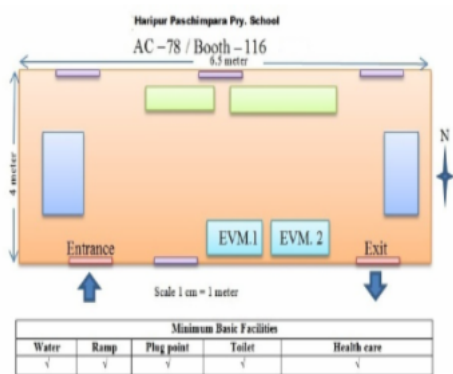

নির্বাচক নিবন্ধন আধিকারিকের স্বাক্ষর

Nazri Naksha

Google Map View

Polling Station Building Front View

Polling Station Front View

Cad View

Key MAP View

1 নাম : সাবিনা বিবি স্বামীর নাম: সফিকুল পাইল বাড়ির নং : n0174 বয়স : 34 লিঙ্গ : মহিলা	NHW1613587 ফটো উপলব্ধ	2 নাম : আনোয়ারা বেওয়া স্বামীর নাম: ফরিদ সেখ বাড়ির নং : n0041 বয়স : 65 লিঙ্গ : মহিলা	NHW2716470 ফটো উপলব্ধ	3 নাম : কুন্দুচ সেখ পিতার নাম: ফরিদ সেখ বাড়ির নং : n0041 বয়স : 41 লিঙ্গ : পুরুষ	NHW0494971 ফটো উপলব্ধ
4 নাম : কাজোলা বিবি স্বামীর নাম: কুন্দুচ সেখ বাড়ির নং : n0041 বয়স : 28 লিঙ্গ : মহিলা	NHW1916295 ফটো উপলব্ধ	5 নাম : স্বর্ণালী মন্ডল স্বামীর নাম: স্বপন মন্ডল বাড়ির নং : n0101 বয়স : 37 লিঙ্গ : মহিলা	NHW1348721 ফটো উপলব্ধ	6 নাম : রনজিৎ কুমার মণ্ডল পিতার নাম: সন্তোষ মণ্ডল বাড়ির নং : n0101 বয়স : 42 লিঙ্গ : পুরুষ	GMY2071504 ফটো উপলব্ধ
7 নাম : স্বপন মণ্ডল পিতার নাম: সন্তোষ মণ্ডল বাড়ির নং : n0101 বয়স : 45 লিঙ্গ : পুরুষ	NHW1348739 ফটো উপলব্ধ	8 নাম : সন্ধ্যা রানি মন্ডল স্বামীর নাম: সন্তোষ মন্ডল বাড়ির নং : n0101 বয়স : 70 লিঙ্গ : মহিলা	NHW2244812 ফটো উপলব্ধ	9 নাম : উম্মীলা কর্মকার স্বামীর নাম: গোপাল কর্মকার বাড়ির নং : n0001 বয়স : 81 লিঙ্গ : মহিলা	WB/11/070/168886 ফটো উপলব্ধ
10 নাম : গোপীনাথ কর্মকার পিতার নাম: গোপাল কর্মকার বাড়ির নং : n0001 বয়স : 60 লিঙ্গ : পুরুষ	WB/11/070/168102 ফটো উপলব্ধ	11 নাম : মঞ্জু কর্মকার স্বামীর নাম: গোপীনাথ কর্মকার বাড়ির নং : n0001 বয়স : 56 লিঙ্গ : মহিলা	WB/11/070/168871 ফটো উপলব্ধ	12 নাম : জগন্নাথ কর্মকার পিতার নাম: গোপাল কর্মকার বাড়ির নং : n0001 বয়স : 57 লিঙ্গ : পুরুষ	WB/11/070/168453 ফটো উপলব্ধ
13 নাম : শান্তনা কর্মকার স্বামীর নাম: জগন্নাথ কর্মকার বাড়ির নং : n0001 বয়স : 51 লিঙ্গ : মহিলা	WB/11/070/168872 ফটো উপলব্ধ	14 নাম : রুপম কর্মকার পিতার নাম: জগন্নাথ কর্মকার বাড়ির নং : n0001 বয়স : 32 লিঙ্গ : পুরুষ	NHW1613454 ফটো উপলব্ধ	15 নাম : রাকেশ কর্মকার পিতার নাম: গোপীনাথ কর্মকার বাড়ির নং : n0001 বয়স : 32 লিঙ্গ : পুরুষ	NHW1613470 ফটো উপলব্ধ
16 নাম : বলরাম কর্মকার পিতার নাম: গোপাল কর্মকার বাড়ির নং : n0001 বয়স : 51 লিঙ্গ : পুরুষ	NHW2617496 ফটো উপলব্ধ	17 নাম : শ্যামলী কর্মকার স্বামীর নাম: বলরাম কর্মকার বাড়ির নং : n0001 বয়স : 45 লিঙ্গ : মহিলা	GMY2070944 ফটো উপলব্ধ	18 নাম : প্রমথ মালাকার পিতার নাম: হেমন্ত মালাকার বাড়ির নং : এন0001 বয়স : 61 লিঙ্গ : পুরুষ	NHW2164804 ফটো উপলব্ধ
19 নাম : মধুমিতা কর্মকার স্বামীর নাম: রাকেশ কর্মকার বাড়ির নং : এন0001 বয়স : 26 লিঙ্গ : মহিলা	NHW2554244 ফটো উপলব্ধ	20 নাম : বিলিক খাতুন স্বামীর নাম: চাদালী সেখ বাড়ির নং : n0195 বয়স : 28 লিঙ্গ : মহিলা	NHW1979376 ফটো উপলব্ধ	21 নাম : প্রদীপ টিকাদার পিতার নাম: নির্মল টিকাদার বাড়ির নং : এন0230 বয়স : 33 লিঙ্গ : পুরুষ	NHW2647428 ফটো উপলব্ধ
22 নাম : অরুনা টিকাদার স্বামীর নাম: প্রদীপ টিকাদার বাড়ির নং : এন0230 বয়স : 29 লিঙ্গ : মহিলা	NHW2738656 ফটো উপলব্ধ	23 নাম : চিরঞ্জিত দাস পিতার নাম: চিত্তরঞ্জন দাস বাড়ির নং : n0094 বয়স : 26 লিঙ্গ : পুরুষ	NHW2043800 ফটো উপলব্ধ	24 নাম : তপন দাস পিতার নাম: নিরোদ দাস বাড়ির নং : n0095 বয়স : 29 লিঙ্গ : পুরুষ	NHW1916279 ফটো উপলব্ধ
25 নাম : বিজয় দাস পিতার নাম: আনন্দ দাস বাড়ির নং : n0094 বয়স : 26 লিঙ্গ : পুরুষ	NHW2043867 ফটো উপলব্ধ	26 নাম : রাহুল দাস পিতার নাম: মঙ্গল দাস বাড়ির নং : n0095 বয়স : 24 লিঙ্গ : পুরুষ	NHW2348571 ফটো উপলব্ধ	27 নাম : লক্ষ্মীরানী দাস স্বামীর নাম: পবিত্র দাস বাড়ির নং : n0094 বয়স : 61 লিঙ্গ : মহিলা	GMY1608926 ফটো উপলব্ধ
28 নাম : প্রদীপ দাস পিতার নাম: পবিত্র দাস বাড়ির নং : n0094 বয়স : 35 লিঙ্গ : পুরুষ	NHW1248673 ফটো উপলব্ধ	29 নাম : রিতা দাস স্বামীর নাম: প্রদীপ দাস বাড়ির নং : n0094 বয়স : 36 লিঙ্গ : মহিলা	NHW1348689 ফটো উপলব্ধ	30 নাম : তাপস দাস পিতার নাম: নিরোদ দাস বাড়ির নং : n0095 বয়স : 30 লিঙ্গ : মহিলা	NHW1735992 ফটো উপলব্ধ