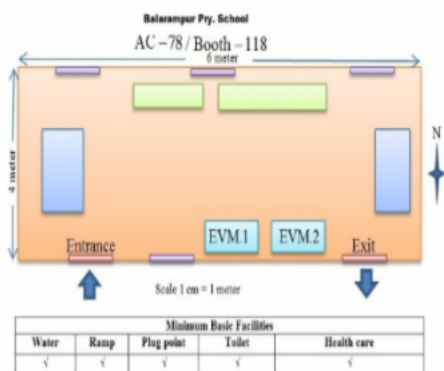

নির্বাচক নিবন্ধন আধিকারিকের স্বাক্ষর

Nazri Naksha

Google Map View

Polling Station Building Front View

Polling Station Front View

Cad View

Key MAP View

1 নাম : মৃত্যুঞ্জয় কর্মকার পিতার নাম: পঞ্চনন কর্মকার বাড়ির নং : n0084 বয়স : 70 লিঙ্গ : পুরুষ	NHW2238863 ফটো উপলব্ধ	2 নাম : সুসমা কর্মকার স্বামীর নাম: মৃত্যুঞ্জয় কর্মকার বাড়ির নং : n0084 বয়স : 61 লিঙ্গ : মহিলা	WB/11/070/249368 ফটো উপলব্ধ	3 নাম : মনোজ কর্মকার পিতার নাম: মৃত্যুঞ্জয় কর্মকার বাড়ির নং : n0084 বয়স : 43 লিঙ্গ : পুরুষ	GMY1766476 ফটো উপলব্ধ
4 নাম : হীরেন কর্মকার পিতার নাম: হারানচন্দ্র কর্মকার বাড়ির নং : n0099 বয়স : 33 লিঙ্গ : পুরুষ	NHW1512284 ফটো উপলব্ধ	5 নাম : দেবেন্দ্রনাথ কর্মকার পিতার নাম: হারানচন্দ্র কর্মকার বাড়ির নং : n0099 বয়স : 30 লিঙ্গ : পুরুষ	NHW1791508 ফটো উপলব্ধ	6 নাম : পূর্ণচন্দ্র কর্মকার পিতার নাম: হারান চন্দ্র কর্মকার বাড়ির নং : n0099 বয়স : 32 লিঙ্গ : পুরুষ	NHW1512268 ফটো উপলব্ধ
7 নাম : অপর্ণা মন্ডল স্বামীর নাম: সৌমেন কুমার মন্ডল বাড়ির নং : N0084 বয়স : 24 লিঙ্গ : মহিলা	NHW2349504 ফটো উপলব্ধ	8 নাম : সঙ্করী কর্মকার স্বামীর নাম: হীরেন কর্মকার বাড়ির নং : এন0099 বয়স : 25 লিঙ্গ : মহিলা	NHW2443117 ফটো উপলব্ধ	9 নাম : সুকদেব কর্মকার পিতার নাম: হারান চন্দ্র কর্মকার বাড়ির নং : এন0099 বয়স : 28 লিঙ্গ : পুরুষ	NHW2139095 ফটো উপলব্ধ
10 নাম : সুস্মিতা কর্মকার স্বামীর নাম: পূর্ণ চন্দ্র কর্মকার বাড়ির নং : এন0099 বয়স : 22 লিঙ্গ : মহিলা	NHW2555175 ফটো উপলব্ধ	11 নাম : বর্নালী ঘোষ স্বামীর নাম: গোপীনাথ ঘোষ বাড়ির নং : n0147 বয়স : 28 লিঙ্গ : মহিলা	NHW2044378 ফটো উপলব্ধ	12 নাম : সোমা ঘোষ স্বামীর নাম: গোবিন্দ ঘোষ বাড়ির নং : n0147 বয়স : 33 লিঙ্গ : মহিলা	NHW1987965 ফটো উপলব্ধ
13 নাম : পিয়ালী চক্রবর্তী স্বামীর নাম: গৌতম চক্রবর্তী বাড়ির নং : এন0201 বয়স : 23 লিঙ্গ : মহিলা	NHW2491991 ফটো উপলব্ধ	14 নাম : সুলেখা চ্যাটার্জী স্বামীর নাম: বীরেন চ্যাটার্জী বাড়ির নং : n0117 বয়স : 63 লিঙ্গ : মহিলা	WB/11/070/249482 ফটো উপলব্ধ	15 নাম : সাবিত্রী দাস স্বামীর নাম: মেঘনাথ দাস বাড়ির নং : n0040 বয়স : 69 লিঙ্গ : মহিলা	WB/11/070/249413 ফটো উপলব্ধ
16 নাম : কৃষ্ণ দাস পিতার নাম: মেঘনাথ দাস বাড়ির নং : n0040 বয়স : 50 লিঙ্গ : পুরুষ	WB/11/070/249431 ফটো উপলব্ধ	17 নাম : পূর্ণিমা দাস স্বামীর নাম: কৃষ্ণ দাস বাড়ির নং : n0040 বয়স : 46 লিঙ্গ : মহিলা	GMY1706365 ফটো উপলব্ধ	18 নাম : বিষ্ণুপদ দাস পিতার নাম: মেঘনাথ দাস বাড়ির নং : n0040 বয়স : 45 লিঙ্গ : পুরুষ	GMY2094522 ফটো উপলব্ধ
Q 19 নাম : বিজলী দাস স্বামীর নাম: নৃপেন দাস বাড়ির নং : বয়স : 56 লিঙ্গ : মহিলা	GMY2334498 ফটো উপলব্ধ	20 নাম : বিশ্বজিত দাস পিতার নাম: নৃপেন দাস বাড়ির নং : n0040 বয়স : 35 লিঙ্গ : পুরুষ	NHW1249242 ফটো উপলব্ধ	21 নাম : মঞ্জল দাস পিতার নাম: নৃপেন দাস বাড়ির নং : n0040 বয়স : 34 লিঙ্গ : পুরুষ	NHW1512243 ফটো উপলব্ধ
22 নাম : অসীমা দাস স্বামীর নাম: বিষ্ণু পদ দাস বাড়ির নং : n0040 বয়স : 38 লিঙ্গ : মহিলা	NHW0503284 ফটো উপলব্ধ	23 নাম : মীঠুন দাস পিতার নাম: কৃষ্ণ দাস বাড়ির নং : এন0040 বয়স : 25 লিঙ্গ : পুরুষ	NHW2139202 ফটো উপলব্ধ	24 নাম : সুপ্রিয়া দাস স্বামীর নাম: বিশ্বজিৎ দাস বাড়ির নং : n0040 বয়স : 24 লিঙ্গ : মহিলা	NHW2349421 ফটো উপলব্ধ
25 নাম : নয়ন দাস পিতার নাম: কৃষ্ণ দাস বাড়ির নং : n0040 বয়স : 27 লিঙ্গ : মহিলা	NHW2044295 ফটো উপলব্ধ	26 নাম : আশিষ দাস পিতার নাম: বিষ্ণুপদ দাস বাড়ির নং : এন0040 বয়স : 21 লিঙ্গ : পুরুষ	NHW2807063 ফটো উপলব্ধ	27 নাম : মেনকা দাস স্বামীর নাম: মঞ্জল দাস বাড়ির নং : এন0040 বয়স : 20 লিঙ্গ : মহিলা	NHW2738094 ফটো উপলব্ধ
28 নাম : সেরিনা ধাত্রী স্বামীর নাম: মুছাকলিম ধাত্রী বাড়ির নং : n0124 বয়স : 31 লিঙ্গ : মহিলা	NHW2349512 ফটো উপলব্ধ	29 নাম : সাদ্দাম ধাত্রী পিতার নাম: জামিরুদ্দিন ধাত্রী বাড়ির নং : n0124 বয়স : 27 লিঙ্গ : পুরুষ	NHW1988039 ফটো উপলব্ধ	30 নাম : রহিমা ধাত্রী (খাতুন) স্বামীর নাম: বাসারুল ধাত্রী বাড়ির নং : n0107 বয়স : 27 লিঙ্গ : মহিলা	NHW2349462 ফটো উপলব্ধ