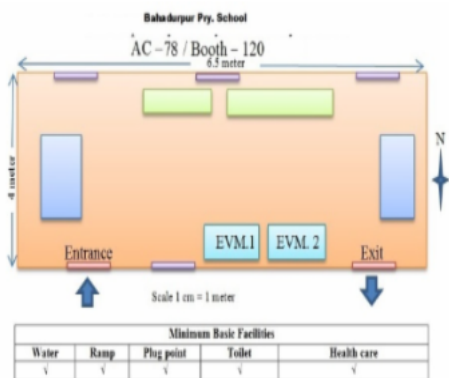

নির্বাচক নিবন্ধন আধিকারিকের স্বাক্ষর

Nazri Naksha

Google Map View

Polling Station Building Front View

Polling Station Front View

Cad View

Key MAP View

1 নাম : গীতা (বৈরাগ্য) বিশ্বাস স্বামীর নাম: অনুকুল বিশ্বাস বাড়ির নং : n0131 বয়স : 40 লিঙ্গ : মহিলা	GMY2484079 ফটো উপলব্ধ	2 নাম : রিংকু অধিকারী পিতার নাম: নুপেন্দ্রনাথ অধিকারী বাড়ির নং : এন0130 বয়স : 25 লিঙ্গ : মহিলা	NHW2493229 ফটো উপলব্ধ	3 নাম : নুপেন্দ্রনাথ অধিকারী পিতার নাম: অমল্য অধিকারী বাড়ির নং : n0130 বয়স : 59 লিঙ্গ : পুরুষ	NHW1249895 ফটো উপলব্ধ
4 নাম : অনিতা অধিকারী স্বামীর নাম: নুপেন্দ্র নাথ অধিকারী বাড়ির নং : n0130 বয়স : 43 লিঙ্গ : মহিলা	GMY2074433 ফটো উপলব্ধ	5 নাম : রাজা অধিকারী পিতার নাম: নুপেন্দ্রনাথ অধিকারী বাড়ির নং : এন0130 বয়স : 20 লিঙ্গ : পুরুষ	NHW2749554 ফটো উপলব্ধ	6 নাম : সুপ্রিয়া কবিরাজ পিতার নাম: হরিপদ কবিরাজ বাড়ির নং : n0111 বয়স : 33 লিঙ্গ : মহিলা	NHW1615319 ফটো উপলব্ধ
7 নাম : ননীবালা কবিরাজ স্বামীর নাম: হরিপদ কবিরাজ বাড়ির নং : n0111 বয়স : 56 লিঙ্গ : মহিলা	GMY2332807 ফটো উপলব্ধ	8 নাম : হরিপদ কবিরাজ পিতার নাম: প্রেমচাঁদ কবিরাজ বাড়ির নং : n0111 বয়স : 66 লিঙ্গ : পুরুষ	WB/11/070/246117 ফটো উপলব্ধ	9 নাম : বিশ্বজিৎ কবিরাজ পিতার নাম: হরিপদ কবিরাজ বাড়ির নং : n0111 বয়স : 26 লিঙ্গ : পুরুষ	NHW2044824 ফটো উপলব্ধ
10 নাম : হরষিত কবিরাজ পিতার নাম: হরিপদ কবিরাজ বাড়ির নং : n0111 বয়স : 29 লিঙ্গ : পুরুষ	NHW2044907 ফটো উপলব্ধ	Q 11 নাম : শীতল কাপাসিয়া পিতার নাম: চিত্তরঞ্জন কাপাসিয়া বাড়ির নং : এন0115 বয়স : 37 লিঙ্গ : পুরুষ	NHW1350388 ফটো উপলব্ধ	12 নাম : হরিপদ কাপাসিয়া পিতার নাম: চিত্তরঞ্জন কাপাসিয়া বাড়ির নং : n0115 বয়স : 34 লিঙ্গ : পুরুষ	NHW1350396 ফটো উপলব্ধ
13 নাম : সুলেখা কাপাসিয়া স্বামীর নাম: চিত্তরঞ্জন কাপাসিয়া বাড়ির নং : n0010 বয়স : 65 লিঙ্গ : মহিলা	NHW1249762 ফটো উপলব্ধ	14 নাম : মনু কীর্তনীয়া পিতার নাম: ভীম কীর্তনীয়া বাড়ির নং : n0090 বয়স : 66 লিঙ্গ : পুরুষ	NHW2701167 ফটো উপলব্ধ	15 নাম : রেখা কীর্তনীয়া স্বামীর নাম: বিনয় কীর্তনীয়া বাড়ির নং : n0009 বয়স : 41 লিঙ্গ : মহিলা	GMY2571669 ফটো উপলব্ধ
16 নাম : যোগেশ কীর্তনীয়া পিতার নাম: ভীম কীর্তনীয়া বাড়ির নং : n0089 বয়স : 65 লিঙ্গ : পুরুষ	NHW2716363 ফটো উপলব্ধ	17 নাম : ননীবালা কীর্তনীয়া স্বামীর নাম: যোগেশ কীর্তনীয়া বাড়ির নং : n0089 বয়স : 55 লিঙ্গ : মহিলা	NHW2716405 ফটো উপলব্ধ	18 নাম : বিশ্বজিৎ কীর্তনীয়া পিতার নাম: যোগেশ কীর্তনীয়া বাড়ির নং : n0089 বয়স : 40 লিঙ্গ : পুরুষ	GMY2627883 ফটো উপলব্ধ
19 নাম : প্রকাশ কীর্তনীয়া পিতার নাম: যোগেশ কীর্তনীয়া বাড়ির নং : n0089 বয়স : 38 লিঙ্গ : পুরুষ	GMY2736015 ফটো উপলব্ধ	20 নাম : রীনা কীর্তনীয়া স্বামীর নাম: প্রকাশ কীর্তনীয়া বাড়ির নং : n0089 বয়স : 30 লিঙ্গ : মহিলা	NHW1830710 ফটো উপলব্ধ	21 নাম : শেফালী কীর্তনীয়া স্বামীর নাম: মনু কীর্তনীয়া বাড়ির নং : n0090 বয়স : 59 লিঙ্গ : মহিলা	WB/11/070/246130 ফটো উপলব্ধ
22 নাম : মনোজ কীর্তনীয়া পিতার নাম: মনু কীর্তনীয়া বাড়ির নং : n0090 বয়স : 32 লিঙ্গ : পুরুষ	NHW1830728 ফটো উপলব্ধ	23 নাম : বিষ্ণু কীর্তনীয়া পিতার নাম: মনু কীর্তনীয়া বাড়ির নং : n0090 বয়স : 29 লিঙ্গ : পুরুষ	NHW1830736 ফটো উপলব্ধ	24 নাম : জিতেন চৌধুরী পিতার নাম: যতীন্দ্রনাথ চৌধুরী বাড়ির নং : n0085 বয়স : 60 লিঙ্গ : পুরুষ	NHW2318897 ফটো উপলব্ধ
25 নাম : জয়ন্তী চৌধুরী স্বামীর নাম: জিতেন চৌধুরী বাড়ির নং : n0085 বয়স : 56 লিঙ্গ : মহিলা	WB/11/070/246255 ফটো উপলব্ধ	26 নাম : সঞ্জয় চৌধুরী পিতার নাম: জিতেন চৌধুরী বাড়ির নং : n0085 বয়স : 38 লিঙ্গ : পুরুষ	GMY2735991 ফটো উপলব্ধ	Q 27 নাম : শ্রীকান্ত বিশ্বাস পিতার নাম: রতেশ্বর বিশ্বাস বাড়ির নং : এন0085 বয়স : 37 লিঙ্গ : পুরুষ	NHW2493476 ফটো উপলব্ধ
28 নাম : সম্রাট চৌধুরী পিতার নাম: জিতেন চৌধুরী বাড়ির নং : n0085 বয়স : 34 লিঙ্গ : পুরুষ	NHW1350271 ফটো উপলব্ধ	29 নাম : অপর্ণা চৌধুরী(সরকার) স্বামীর নাম: সম্রাট চৌধুরী বাড়ির নং : এন0085 বয়স : 32 লিঙ্গ : মহিলা	NHW1497916 ফটো উপলব্ধ	30 নাম : রূপালী চৌধুরী(বিশ্বাস) স্বামীর নাম: সঞ্জয় চৌধুরী বাড়ির নং : এন0085 বয়স : 33 লিঙ্গ : মহিলা	NHW1917343 ফটো উপলব্ধ