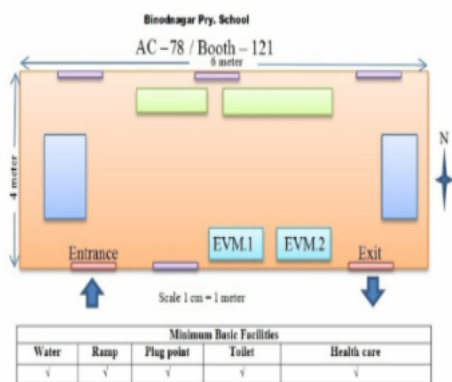

নির্বাচক নিবন্ধন আধিকারিকের স্বাক্ষর

Nazri Naksha

Google Map View

Polling Station Building Front View

Polling Station Front View

Cad View

Key MAP View

1 নাম : সৌগত কর্মকার পিতার নাম: তরুণ কর্মকার বাড়ির নং : এন0139 বয়স : 25 লিঙ্গ : পুরুষ	NHW2139780 ফটো উপলব্ধ	2 নাম : দিব্যেন্দু কর্মকার পিতার নাম: দেবশীষ কর্মকার বাড়ির নং : n0138 বয়স : 24 লিঙ্গ : পুরুষ	NHW2350486 ফটো উপলব্ধ	3 নাম : সাধন ঘোষ পিতার নাম: অজিত ঘোষ বাড়ির নং : n0097 বয়স : 32 লিঙ্গ : পুরুষ	NHW1615509 ফটো উপলব্ধ
4 নাম : দিলীপ ঘোষ পিতার নাম: পঞ্চানন ঘোষ বাড়ির নং : n0097 বয়স : 55 লিঙ্গ : পুরুষ	WB/11/070/240453 ফটো উপলব্ধ	5 নাম : প্রদীপ ঘোষ পিতার নাম: প্রভাত ঘোষ বাড়ির নং : N0094 বয়স : 24 লিঙ্গ : পুরুষ	NHW2493864 ফটো উপলব্ধ	6 নাম : সোমেন ঘোষ পিতার নাম: বিধান ঘোষ বাড়ির নং : এন0062 বয়স : 23 লিঙ্গ : পুরুষ	NHW2493799 ফটো উপলব্ধ
7 নাম : শিমলী ঘোষ স্বামীর নাম: দিলীপ ঘোষ বাড়ির নং : n0097 বয়স : 40 লিঙ্গ : মহিলা	NHW1440502 ফটো উপলব্ধ	8 নাম : অর্জুন ঘোষ পিতার নাম: পঞ্চানন ঘোষ বাড়ির নং : n0097 বয়স : 42 লিঙ্গ : পুরুষ	GMY2091858 ফটো উপলব্ধ	9 নাম : কুমা ঘোষ স্বামীর নাম: অর্জুন ঘোষ বাড়ির নং : n0097 বয়স : 34 লিঙ্গ : মহিলা	NHW1737485 ফটো উপলব্ধ
10 নাম : চিত্তরাণী ঘোষ স্বামীর নাম: তুফানী ঘোষ বাড়ির নং : n0098 বয়স : 83 লিঙ্গ : মহিলা	WB/11/070/240215 ফটো উপলব্ধ	11 নাম : সমর ঘোষ পিতার নাম: তুফানী ঘোষ বাড়ির নং : n0098 বয়স : 63 লিঙ্গ : পুরুষ	WB/11/070/240323 ফটো উপলব্ধ	12 নাম : পলি ঘোষ স্বামীর নাম: ভগীরথ ঘোষ বাড়ির নং : এন0019 বয়স : 26 লিঙ্গ : মহিলা	NHW2493773 ফটো উপলব্ধ
13 নাম : নীহারেন্দু ঘোষ পিতার নাম: নিত্যানন্দ ঘোষ বাড়ির নং : এন0035 বয়স : 41 লিঙ্গ : পুরুষ	GMY2092138 ফটো উপলব্ধ	14 নাম : পুতুল ঘোষ স্বামীর নাম: সমর ঘোষ বাড়ির নং : n0098 বয়স : 57 লিঙ্গ : মহিলা	WB/11/070/240214 ফটো উপলব্ধ	15 নাম : স্বপন ঘোষ পিতার নাম: বৈদ্যনাথ ঘোষ বাড়ির নং : n0011 বয়স : 58 লিঙ্গ : পুরুষ	NHW2531721 ফটো উপলব্ধ
16 নাম : ভগীরথ ঘোষ পিতার নাম: সুনীল কুমার ঘোষ বাড়ির নং : n0019 বয়স : 36 লিঙ্গ : পুরুষ	GMY2735082 ফটো উপলব্ধ	17 নাম : দিবাকর ঘোষ পিতার নাম: সমর ঘোষ বাড়ির নং : n0098 বয়স : 32 লিঙ্গ : পুরুষ	NHW1615491 ফটো উপলব্ধ	18 নাম : সন্ধ্যা ঘোষ স্বামীর নাম: মধুসূদন ঘোষ বাড়ির নং : n0127 বয়স : 66 লিঙ্গ : মহিলা	WB/11/070/240295 ফটো উপলব্ধ
19 নাম : মথুরা ঘোষ পিতার নাম: মধুসূদন ঘোষ বাড়ির নং : n0127 বয়স : 37 লিঙ্গ : পুরুষ	NHW0520577 ফটো উপলব্ধ	20 নাম : কল্যাণী ঘোষ স্বামীর নাম: সুর্যদেব ঘোষ বাড়ির নং : n0128 বয়স : 66 লিঙ্গ : মহিলা	WB/11/070/240089 ফটো উপলব্ধ	21 নাম : সুভাষ ঘোষ পিতার নাম: সুর্যদেব ঘোষ বাড়ির নং : n0128 বয়স : 51 লিঙ্গ : পুরুষ	WB/11/070/240262 ফটো উপলব্ধ
22 নাম : সুখমা ঘোষ স্বামীর নাম: সুভাষ ঘোষ বাড়ির নং : n0128 বয়স : 39 লিঙ্গ : মহিলা	NHW1250034 ফটো উপলব্ধ	23 নাম : বিকাশ ঘোষ পিতার নাম: সুর্যদেব ঘোষ বাড়ির নং : n0128 বয়স : 49 লিঙ্গ : পুরুষ	WB/11/070/240049 ফটো উপলব্ধ	24 নাম : রূপালী ঘোষ স্বামীর নাম: বিকাশ ঘোষ বাড়ির নং : n0128 বয়স : 40 লিঙ্গ : মহিলা	GMY2331767 ফটো উপলব্ধ
25 নাম : সুকদেব ঘোষ পিতার নাম: সুর্যদেব ঘোষ বাড়ির নং : n0128 বয়স : 36 লিঙ্গ : পুরুষ	NHW1249903 ফটো উপলব্ধ	26 নাম : বাসুদেব ঘোষ পিতার নাম: নিশিপাড়া ঘোষ বাড়ির নং : n0134 বয়স : 66 লিঙ্গ : পুরুষ	NHW2237295 ফটো উপলব্ধ	27 নাম : অর্চনা ঘোষ স্বামীর নাম: বাসুদেব ঘোষ বাড়ির নং : n0134 বয়স : 58 লিঙ্গ : মহিলা	WB/11/070/240059 ফটো উপলব্ধ
28 নাম : উজ্জ্বলা ঘোষ স্বামীর নাম: মাধব ঘোষ বাড়ির নং : n0135 বয়স : 62 লিঙ্গ : মহিলা	GMY2331809 ফটো উপলব্ধ	29 নাম : বাবলু ঘোষ পিতার নাম: মাধব ঘোষ বাড়ির নং : n0135 বয়স : 41 লিঙ্গ : পুরুষ	GMY2331817 ফটো উপলব্ধ	30 নাম : সুকুমার ঘোষ পিতার নাম: মাধব ঘোষ বাড়ির নং : n0135 বয়স : 37 লিঙ্গ : পুরুষ	NHW1350800 ফটো উপলব্ধ