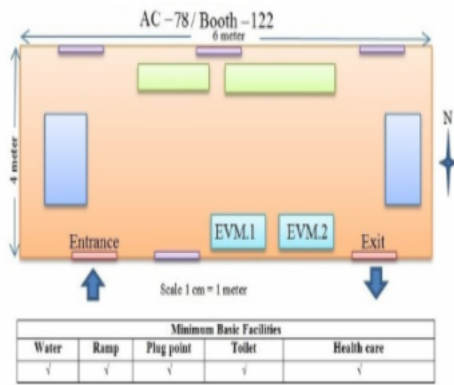

নির্বাচক নিবন্ধন আধিকারিকের স্বাক্ষর

Nazri Naksha

Google Map View

Polling Station Building Front View

Polling Station Front View

Cad View

Key MAP View

1 নাম : কবিতা বিবি স্বামীর নাম: মাহান সাহ বাড়ির নং : n0126 বয়স : 49 লিঙ্গ : মহিলা	NHW0521880 ফটো উপলব্ধ	2 নাম : সুমিত্রা (রায়)মণ্ডল স্বামীর নাম: সুকুমার মণ্ডল বাড়ির নং : n0222 বয়স : 30 লিঙ্গ : মহিলা	NHW1979558 ফটো উপলব্ধ	3 নাম : নাজবুল কবিরাজ পিতার নাম: মেকাইল কবিরাজ বাড়ির নং : n0111 বয়স : 38 লিঙ্গ : পুরুষ	NHW0521914 ফটো উপলব্ধ
4 নাম : মিলন কারিগর পিতার নাম: মিকাইল কারিগর বাড়ির নং : n0111 বয়স : 43 লিঙ্গ : পুরুষ	GMY2735355 ফটো উপলব্ধ	5 নাম : আনোয়ারা কারিকর স্বামীর নাম: মিকাইল কারিকর বাড়ির নং : n0111 বয়স : 61 লিঙ্গ : মহিলা	NHW2529972 ফটো উপলব্ধ	6 নাম : পুতুল কারিকর পিতার নাম: মিলন কারিকর বাড়ির নং : n0111 বয়স : 24 লিঙ্গ : মহিলা	NHW2366136 ফটো উপলব্ধ
7 নাম : অসীমা দাসী দাস স্বামীর নাম: পচু দাস বাড়ির নং : n0028 বয়স : 33 লিঙ্গ : মহিলা	NHW2364354 ফটো উপলব্ধ	8 নাম : অরুণ দাস পিতার নাম: শরত দাস বাড়ির নং : এন0033 বয়স : 38 লিঙ্গ : পুরুষ	GNN2555431 ফটো উপলব্ধ	9 নাম : অনিমা দাস স্বামীর নাম: সুজিত দাস বাড়ির নং : এন0135 বয়স : 35 লিঙ্গ : মহিলা	NHW2495018 ফটো উপলব্ধ
10 নাম : অলোক দাস পিতার নাম: কিশোরী দাস বাড়ির নং : এন0027 বয়স : 26 লিঙ্গ : পুরুষ	NHW2494599 ফটো উপলব্ধ	11 নাম : গণেশ দাস পিতার নাম: বিধান দাস বাড়ির নং : এন0036 বয়স : 23 লিঙ্গ : পুরুষ	NHW2494813 ফটো উপলব্ধ	12 নাম : প্রভাত দাস পিতার নাম: কানাই দাস বাড়ির নং : এন0030 বয়স : 38 লিঙ্গ : পুরুষ	NHW2495034 ফটো উপলব্ধ
13 নাম : মামনি দাস পিতার নাম: কমল দাস বাড়ির নং : এন0033 বয়স : 30 লিঙ্গ : মহিলা	NHW2495083 ফটো উপলব্ধ	14 নাম : প্রদীপ দাস পিতার নাম: কিশোরী দাস বাড়ির নং : এন0027 বয়স : 24 লিঙ্গ : পুরুষ	NHW2494482 ফটো উপলব্ধ	15 নাম : কৃষ্ণ দাস পিতার নাম: সন্তোষ দাস বাড়ির নং : এন0025 বয়স : 24 লিঙ্গ : পুরুষ	NHW2494243 ফটো উপলব্ধ
16 নাম : চৈতালি দাস স্বামীর নাম: লালন দাস বাড়ির নং : এন0034 বয়স : 31 লিঙ্গ : মহিলা	NHW2495208 ফটো উপলব্ধ	17 নাম : চন্দনা দাস স্বামীর নাম: সৌরভ দাস বাড়ির নং : এন0028 বয়স : 26 লিঙ্গ : মহিলা	NHW2495331 ফটো উপলব্ধ	18 নাম : জয়ন্তী দাস স্বামীর নাম: বিকাশ দাস বাড়ির নং : এন0024 বয়স : 24 লিঙ্গ : মহিলা	NHW2557809 ফটো উপলব্ধ
19 নাম : প্রভাত দাস পিতার নাম: পচু দাস বাড়ির নং : এন0028 বয়স : 33 লিঙ্গ : পুরুষ	NHW2557833 ফটো উপলব্ধ	20 নাম : দীপঙ্কর দাস পিতার নাম: শম্ভু দাস বাড়ির নং : n0033 বয়স : 28 লিঙ্গ : পুরুষ	NHW1917830 ফটো উপলব্ধ	21 নাম : লোকনাথ দাস পিতার নাম: বিশ্বনাথ দাস বাড়ির নং : এন0037 বয়স : 26 লিঙ্গ : পুরুষ	NHW2494276 ফটো উপলব্ধ
22 নাম : লালন দাস পিতার নাম: অনিল দাস বাড়ির নং : N0034 বয়স : 32 লিঙ্গ : পুরুষ	NHW2379733 ফটো উপলব্ধ	23 নাম : চম্পা দাস স্বামীর নাম: রাম প্রসাদ দাস বাড়ির নং : n0023 বয়স : 30 লিঙ্গ : মহিলা	NHW2045276 ফটো উপলব্ধ	24 নাম : বিকাশ দাস পিতার নাম: নৃপেন্দ্রনাথ দাস বাড়ির নং : n0024 বয়স : 31 লিঙ্গ : পুরুষ	NHW2045185 ফটো উপলব্ধ
25 নাম : কালু দাস পিতার নাম: হলধর দাস বাড়ির নং : n0032 বয়স : 27 লিঙ্গ : পুরুষ	NHW2045177 ফটো উপলব্ধ	26 নাম : মিঠুন দাস পিতার নাম: বিশ্বনাথ দাস বাড়ির নং : n0027 বয়স : 28 লিঙ্গ : পুরুষ	NHW1917822 ফটো উপলব্ধ	27 নাম : মামনী দাস স্বামীর নাম: কাঞ্চন দাস বাড়ির নং : n0220 বয়স : 28 লিঙ্গ : মহিলা	NHW1979533 ফটো উপলব্ধ
28 নাম : দিপালী দাস স্বামীর নাম: প্রভাত দাস বাড়ির নং : n0221 বয়স : 29 লিঙ্গ : মহিলা	NHW1979541 ফটো উপলব্ধ	29 নাম : সুজন দাস পিতার নাম: খেলা দাস বাড়ির নং : n0225 বয়স : 28 লিঙ্গ : পুরুষ	NHW1988518 ফটো উপলব্ধ	30 নাম : ভগীরথ দাস পিতার নাম: সুধীর দাস বাড়ির নং : n0213 বয়স : 42 লিঙ্গ : পুরুষ	GMY2331833 ফটো উপলব্ধ