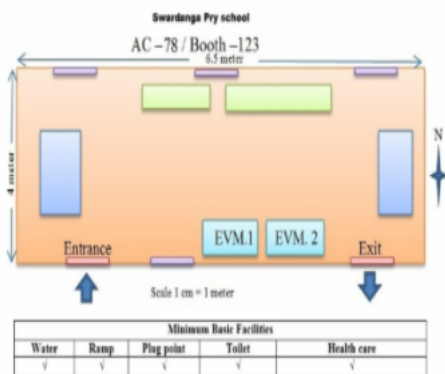

নির্বাচক নিবন্ধন আধিকারিকের স্বাক্ষর

Nazri Naksha

Google Map View

Swardanga Pry school
AC_78 / Booth No - 123

Polling Station Building Front View

Polling Station Front View

Cad View

Key MAP View