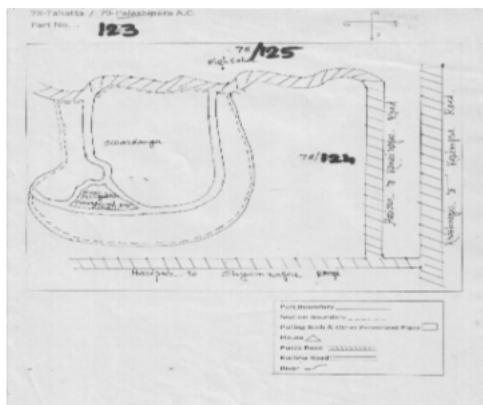

Nazri Naksha