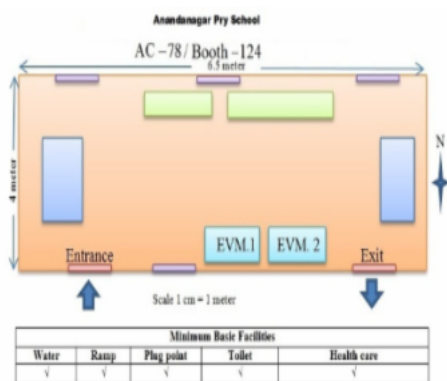

নির্বাচক নিবন্ধন আধিকারিকের স্বাক্ষর

Nazri Naksha

Google Map View

Polling Station Building Front View

Polling Station Front View

Cad View

Key MAP View

1 নাম : নসিদ কবিরাজ পিতার নাম: পাঁচ কবিরাজ বাড়ির নং : n0002 বয়স : 75 লিঙ্গ : পুরুষ	GMY2330892 ফটো উপলব্ধ	2 নাম : সামেরাখাতুন কবিরাজ স্বামীর নাম: নসিদ কবিরাজ বাড়ির নং : n0002 বয়স : 73 লিঙ্গ : মহিলা	WB/11/070/234394 ফটো উপলব্ধ	3 নাম : সেলিম কবিরাজ পিতার নাম: নসিদ কবিরাজ বাড়ির নং : n0002 বয়স : 33 লিঙ্গ : পুরুষ	NHW1616986 ফটো উপলব্ধ
4 নাম : ফয়েজ কবিরাজ পিতার নাম: জবেদ কবিরাজ বাড়ির নং : n0098 বয়স : 76 লিঙ্গ : পুরুষ	NHW2246353 ফটো উপলব্ধ	5 নাম : সাদেকা কবিরাজ স্বামীর নাম: ফয়েজ কবিরাজ বাড়ির নং : n0098 বয়স : 66 লিঙ্গ : মহিলা	WB/11/070/237133 ফটো উপলব্ধ	6 নাম : সাইফুল কবিরাজ পিতার নাম: ফয়েজ কবিরাজ বাড়ির নং : n0098 বয়স : 33 লিঙ্গ : পুরুষ	NHW1616929 ফটো উপলব্ধ
7 নাম : দিলরুবা কবিরাজ স্বামীর নাম: সাইফুল কবিরাজ বাড়ির নং : n0098 বয়স : 33 লিঙ্গ : মহিলা	NHW1494012 ফটো উপলব্ধ	8 নাম : মতিমালা কবিরাজ সেখ স্বামীর নাম: আবু কবিরাজ বাড়ির নং : n0098 বয়স : 41 লিঙ্গ : মহিলা	GMY2734697 ফটো উপলব্ধ	9 নাম : বারিক কবিরাজ পিতার নাম: বরকত কবিরাজ বাড়ির নং : n0099 বয়স : 66 লিঙ্গ : পুরুষ	WB/11/070/237984 ফটো উপলব্ধ
10 নাম : সাদেকা কবিরাজ স্বামীর নাম: বারিক কবিরাজ বাড়ির নং : n0099 বয়স : 59 লিঙ্গ : মহিলা	WB/11/070/237155 ফটো উপলব্ধ	11 নাম : ইয়ারুল কবিরাজ পিতার নাম: বারিক কবিরাজ বাড়ির নং : n0099 বয়স : 36 লিঙ্গ : পুরুষ	NHW0532333 ফটো উপলব্ধ	12 নাম : ফুলমালা কবিরাজ স্বামীর নাম: ইয়ারুল কবিরাজ বাড়ির নং : n0099 বয়স : 36 লিঙ্গ : মহিলা	NHW1617497 ফটো উপলব্ধ
13 নাম : সাইফুল কবিরাজ পিতার নাম: বারিক কবিরাজ বাড়ির নং : n0099 বয়স : 31 লিঙ্গ : পুরুষ	NHW1616937 ফটো উপলব্ধ	14 নাম : শ্যামলী কবিরাজ স্বামীর নাম: সাইফুল কবিরাজ বাড়ির নং : n0099 বয়স : 30 লিঙ্গ : মহিলা	NHW1738715 ফটো উপলব্ধ	15 নাম : জিয়ারুল কবিরাজ পিতার নাম: বরকত কবিরাজ বাড়ির নং : n0099 বয়স : 50 লিঙ্গ : পুরুষ	NHW1617026 ফটো উপলব্ধ
16 নাম : বদু সেখ পিতার নাম: ফকির সেখ বাড়ির নং : n0099 বয়স : 48 লিঙ্গ : পুরুষ	GMY2090983 ফটো উপলব্ধ	17 নাম : মুসলিমা মন্ডল স্বামীর নাম: ছানারুল মন্ডল বাড়ির নং : n0099 বয়স : 36 লিঙ্গ : মহিলা	NHW1250331 ফটো উপলব্ধ	18 নাম : ইদ্রিস কবিরাজ পিতার নাম: বরকত কবিরাজ বাড়ির নং : n0100 বয়স : 56 লিঙ্গ : পুরুষ	WB/11/070/237035 ফটো উপলব্ধ
19 নাম : সানুরা কবিরাজ স্বামীর নাম: ইদ্রিস কবিরাজ বাড়ির নং : n0100 বয়স : 49 লিঙ্গ : মহিলা	WB/11/070/237131 ফটো উপলব্ধ	20 নাম : ইলিয়াস কবিরাজ পিতার নাম: ইদ্রিস কবিরাজ বাড়ির নং : n0100 বয়স : 30 লিঙ্গ : পুরুষ	NHW1738509 ফটো উপলব্ধ	21 নাম : ভাষান কবিরাজ পিতার নাম: লবিছদ্দি কবিরাজ বাড়ির নং : n0111 বয়স : 42 লিঙ্গ : পুরুষ	NHW0532267 ফটো উপলব্ধ
22 নাম : খুর্শিদা কবিরাজ স্বামীর নাম: ভাষান কবিরাজ বাড়ির নং : n0111 বয়স : 36 লিঙ্গ : মহিলা	NHW1738616 ফটো উপলব্ধ	23 নাম : হাসান কবিরাজ পিতার নাম: লবিছদ্দি কবিরাজ বাড়ির নং : n0111 বয়স : 39 লিঙ্গ : পুরুষ	NHW0532275 ফটো উপলব্ধ	24 নাম : রহিমা কবিরাজ স্বামীর নাম: হাসান কবিরাজ বাড়ির নং : n0111 বয়স : 31 লিঙ্গ : মহিলা	NHW1738707 ফটো উপলব্ধ
25 নাম : শর্মিলা খাতুন পিতার নাম: দোয়াত আলি সেখ বাড়ির নং : এন01158 বয়স : 28 লিঙ্গ : মহিলা	NHW2136091 ফটো উপলব্ধ	26 নাম : মোজাম্মেল কবিরাজ পিতার নাম: হিদাত কবিরাজ বাড়ির নং : n0112 বয়স : 44 লিঙ্গ : পুরুষ	GMY2090959 ফটো উপলব্ধ	27 নাম : মুর্শিদা কবিরাজ স্বামীর নাম: মোজাম্মেল কবিরাজ বাড়ির নং : n0112 বয়স : 39 লিঙ্গ : মহিলা	NHW0532291 ফটো উপলব্ধ
28 নাম : সফিজুল কবিরাজ পিতার নাম: হিদাত কবিরাজ বাড়ির নং : n0112 বয়স : 37 লিঙ্গ : পুরুষ	GMY2734689 ফটো উপলব্ধ	29 নাম : সালেহার কবিরাজ স্বামীর নাম: সফিজুল কবিরাজ বাড়ির নং : n0112 বয়স : 35 লিঙ্গ : মহিলা	NHW1738608 ফটো উপলব্ধ	30 নাম : আজহার কবিরাজ পিতার নাম: মোজাম্মেল কবিরাজ বাড়ির নং : এন0112 বয়স : 20 লিঙ্গ : পুরুষ	NHW2734713 ফটো উপলব্ধ