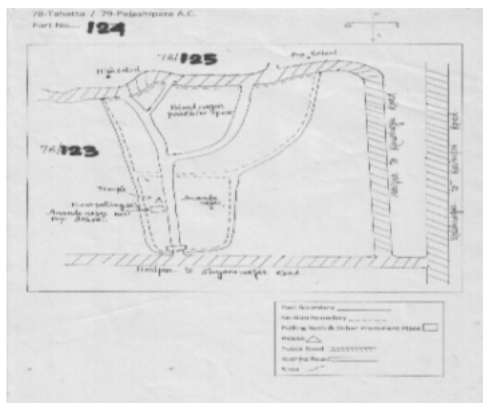

Nazri Naksha