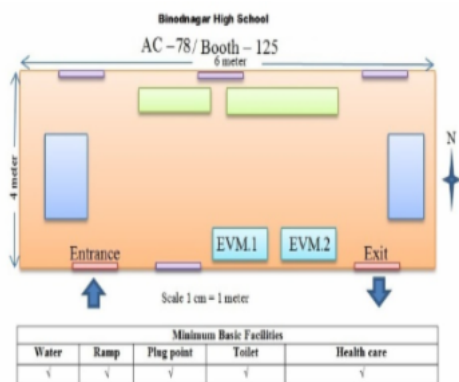

নির্বাচক নিবন্ধন আধিকারিকের স্বাক্ষর

Nazri Naksha

Google Map View

Polling Station Building Front View

Polling Station Front View

Cad View

Key MAP View

1 নাম : রুস্তম কবিরাজ পিতার নাম: ফিরাজতুল্লা কবিরাজ বাড়ির নং : n0108 বয়স : 50 লিঙ্গ : পুরুষ ফটো উপলব্ধ	WB/11/070/234613	2 নাম : মুস্তাফা কবিরাজ পিতার নাম: ফিরাজতুল্লা কবিরাজ বাড়ির নং : n0108 বয়স : 53 লিঙ্গ : পুরুষ ফটো উপলব্ধ	NHW2537421	3 নাম : মমতা কবিরাজ স্বামীর নাম: জামাল কবিরাজ বাড়ির নং : n0107 বয়স : 32 লিঙ্গ : মহিলা ফটো উপলব্ধ	NHW1831841
4 নাম : জামাল কবিরাজ পিতার নাম: ফিরাজতুল্লা কবিরাজ বাড়ির নং : n0107 বয়স : 38 লিঙ্গ : পুরুষ ফটো উপলব্ধ	GMY2487270	5 নাম : জাহাঙ্গীর কবিরাজ স্বামীর নাম: ফিরাজতুল্লা কবিরাজ বাড়ির নং : n0107 বয়স : 78 লিঙ্গ : মহিলা ফটো উপলব্ধ	WB/11/070/234383	6 নাম : ফিরাজতুল্লা কবিরাজ পিতার নাম: জবেদ কবিরাজ বাড়ির নং : n0107 বয়স : 81 লিঙ্গ : পুরুষ ফটো উপলব্ধ	NHW2246783
7 নাম : রিজিয়া বিবি কবিরাজ স্বামীর নাম: রফিকুল কবিরাজ বাড়ির নং : n0107 বয়স : 37 লিঙ্গ : মহিলা ফটো উপলব্ধ	GMY2733517	8 নাম : রফিকুল কবিরাজ পিতার নাম: রহমতুল্লা কবিরাজ বাড়ির নং : n0107 বয়স : 50 লিঙ্গ : পুরুষ ফটো উপলব্ধ	WB/11/070/234840	9 নাম : রসিদ কবিরাজ পিতার নাম: রহমতুল্লা কবিরাজ বাড়ির নং : n0107 বয়স : 53 লিঙ্গ : পুরুষ ফটো উপলব্ধ	NHW2537389
10 নাম : রাহাতন কবিরাজ স্বামীর নাম: রহমতুল্লা কবিরাজ বাড়ির নং : n0107 বয়স : 83 লিঙ্গ : মহিলা ফটো উপলব্ধ	WB/11/070/234725	11 নাম : শিল্পি কবিরাজ স্বামীর নাম: হাবিব কবিরাজ বাড়ির নং : n0023 বয়স : 32 লিঙ্গ : মহিলা ফটো উপলব্ধ	NHW1617604	12 নাম : সাহানা কবিরাজ স্বামীর নাম: আজমিন কবিরাজ বাড়ির নং : n0023 বয়স : 40 লিঙ্গ : মহিলা ফটো উপলব্ধ	NHW1617869
13 নাম : আজমিন কবিরাজ পিতার নাম: গিয়াসুদ্দিন কবিরাজ বাড়ির নং : n0023 বয়স : 39 লিঙ্গ : পুরুষ ফটো উপলব্ধ	GMY2330413	14 নাম : হাজেরা কবিরাজ স্বামীর নাম: গিয়াসুদ্দিন কবিরাজ বাড়ির নং : n0023 বয়স : 66 লিঙ্গ : মহিলা ফটো উপলব্ধ	WB/11/070/234542	15 নাম : গিয়াসুদ্দিন কবিরাজ পিতার নাম: আবেদ কবিরাজ বাড়ির নং : n0023 বয়স : 71 লিঙ্গ : পুরুষ ফটো উপলব্ধ	WB/11/070/234275
16 নাম : মিনারদুস কবিরাজ পিতার নাম: ইয়াছিন কবিরাজ বাড়ির নং : n0189 বয়স : 31 লিঙ্গ : পুরুষ ফটো উপলব্ধ	NHW1617968	17 নাম : মাইনুস কবিরাজ পিতার নাম: ইয়াছিন কবিরাজ বাড়ির নং : n0188 বয়স : 29 লিঙ্গ : পুরুষ ফটো উপলব্ধ	NHW1865351	18 নাম : তফিকুল কবিরাজ পিতার নাম: নুজবল কবিরাজ বাড়ির নং : n0186 বয়স : 39 লিঙ্গ : পুরুষ ফটো উপলব্ধ	GMY2487320
19 নাম : ফরিদা কবিরাজ স্বামীর নাম: সফিকুল কবিরাজ বাড়ির নং : n0185 বয়স : 33 লিঙ্গ : মহিলা ফটো উপলব্ধ	NHW1514025	20 নাম : সফিকুল কবিরাজ স্বামীর নাম: মেমজান কবিরাজ বাড়ির নং : n0184 বয়স : 39 লিঙ্গ : পুরুষ ফটো উপলব্ধ	NHW1410216	21 নাম : মেহেবুবা কবিরাজ স্বামীর নাম: মফিজুল কবিরাজ বাড়ির নং : n0183 বয়স : 37 লিঙ্গ : মহিলা ফটো উপলব্ধ	GMY2733905
22 নাম : পারভিনা কবিরাজ স্বামীর নাম: লতিব কবিরাজ বাড়ির নং : n0111 বয়স : 45 লিঙ্গ : মহিলা ফটো উপলব্ধ	GMY2089506	23 নাম : নাহিরা কবিরাজ স্বামীর নাম: কামাল হোসেন কবিরাজ বাড়ির নং : n0111 বয়স : 36 লিঙ্গ : মহিলা ফটো উপলব্ধ	NHW1409770	24 নাম : কামাল হোসেন কবিরাজ পিতার নাম: আরেজুল্লা কবিরাজ বাড়ির নং : n0111 বয়স : 37 লিঙ্গ : পুরুষ ফটো উপলব্ধ	NHW1250430
25 নাম : লতিফ কবিরাজ পিতার নাম: আরেজুল্লা কবিরাজ বাড়ির নং : n0111 বয়স : 56 লিঙ্গ : পুরুষ ফটো উপলব্ধ	GMY2733533	26 নাম : হাজেরা কবিরাজ স্বামীর নাম: রকিব কবিরাজ বাড়ির নং : n0111 বয়স : 46 লিঙ্গ : মহিলা ফটো উপলব্ধ	GMY2089498	27 নাম : রকিব কবিরাজ পিতার নাম: আরেজুল্লা কবিরাজ বাড়ির নং : n0111 বয়স : 57 লিঙ্গ : পুরুষ ফটো উপলব্ধ	NHW1739002
28 নাম : মুকিলা কবিরাজ স্বামীর নাম: আরেজুল্লা কবিরাজ বাড়ির নং : n0111 বয়স : 91 লিঙ্গ : মহিলা ফটো উপলব্ধ	NHW1513803	29 নাম : সাহিদা কবিরাজ স্বামীর নাম: রসিদ কবিরাজ বাড়ির নং : n0108 বয়স : 53 লিঙ্গ : মহিলা ফটো উপলব্ধ	WB/11/070/234241	30 নাম : ফুলকলি কবিরাজ স্বামীর নাম: রুস্তম কবিরাজ বাড়ির নং : n0108 বয়স : 40 লিঙ্গ : মহিলা ফটো উপলব্ধ	GMY2733426