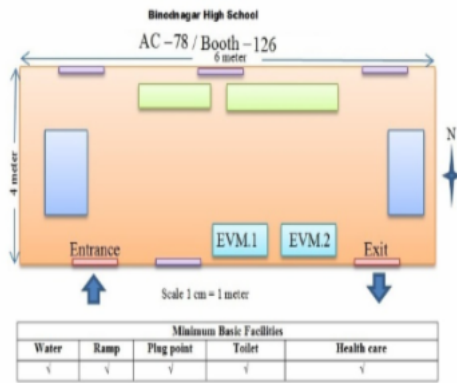

নির্বাচক নিবন্ধন আধিকারিকের স্বাক্ষর

Nazri Naksha

Google Map View

**Binodnagar High School (Room No. - 2)
AC_78 / Booth No - 126**

Polling Station Building Front View

Polling Station Front View

Cad View

Key MAP View