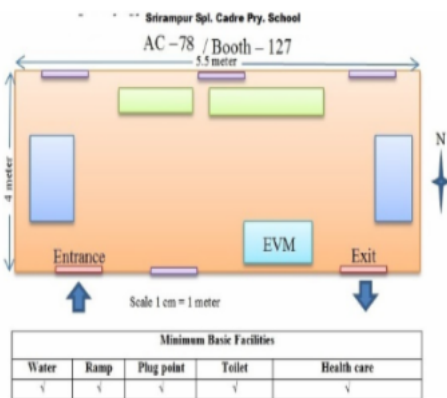

নির্বাচক নিবন্ধন আধিকারিকের স্বাক্ষর

Nazri Naksha

Google Map View

Srirampur Spl. Cadre Pry. School ( Room No. - 1 )  
AC\_78 / Booth No - 127

Polling Station Building Front View

Polling Station Front View

Cad View