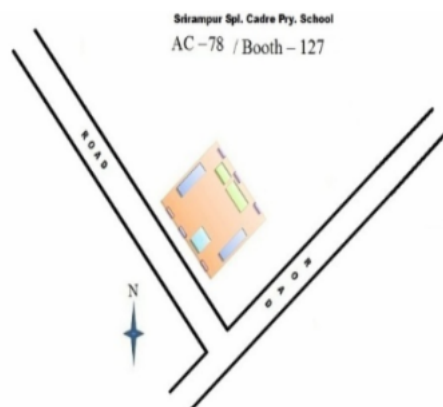

Key MAP View