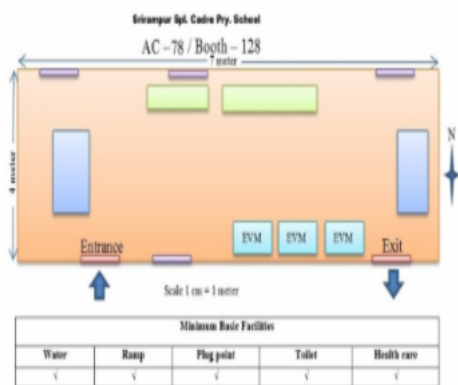

নির্বাচক নিবন্ধন আধিকারিকের স্বাক্ষর

Nazri Naksha

Google Map View

Srirampur Spl. Cadre Pry. School ( Room No. - 2 )  
AC\_78 / Booth No - 128

Polling Station Building Front View

Polling Station Front View

Cad View