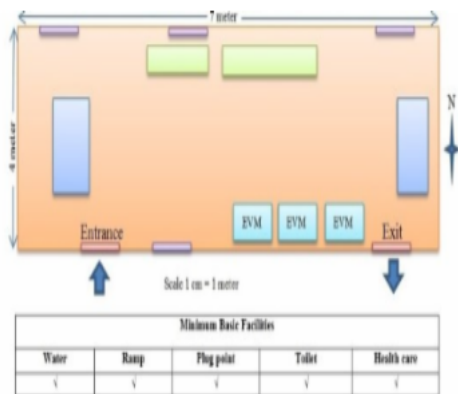

নির্বাচক নিবন্ধন আধিকারিকের স্বাক্ষর

Nazri Naksha

Google Map View

Polling Station Building Front View

Polling Station Front View

Cad View

Key MAP View

1 নাম : জহিরুল সেখ পিতার নাম: আলমগীর সেখ বাড়ির নং : এন0241 বয়স : 22 লিঙ্গ : পুরুষ	NHW2638187 ফটো উপলব্ধ	2 নাম : আকরাম সেখ পিতার নাম: আসাদুল সেখ বাড়ির নং : এন0229 বয়স : 21 লিঙ্গ : পুরুষ	NHW2638393 ফটো উপলব্ধ	3 নাম : সুলেখা খাতুন স্বামীর নাম: ওয়াকর উনুশ মহলদার বাড়ির নং : এন0000 বয়স : 23 লিঙ্গ : মহিলা	NHW2638633 ফটো উপলব্ধ
4 নাম : রেবেকা স্বামীর নাম: আলিহোসেন মন্ডল বাড়ির নং : এন0229 বয়স : 61 লিঙ্গ : মহিলা	NHW2663748 ফটো উপলব্ধ	5 নাম : সাবনুর খাতুন স্বামীর নাম: আসরাফুল সেখ বাড়ির নং : এন0180 বয়স : 23 লিঙ্গ : মহিলা	NHW2638781 ফটো উপলব্ধ	6 নাম : ফতেমা খাতুন পিতার নাম: আসমত মালিত্যা বাড়ির নং : এন0201 বয়স : 27 লিঙ্গ : মহিলা	NHW2638534 ফটো উপলব্ধ
7 নাম : সুনিতা খাতুন স্বামীর নাম: সাইফুল সেখ বাড়ির নং : n0188 বয়স : 28 লিঙ্গ : মহিলা	NHW1989953 ফটো উপলব্ধ	8 নাম : আসমা খাতুন স্বামীর নাম: মৈনুর হুসেন মন্ডল বাড়ির নং : এন0198 বয়স : 24 লিঙ্গ : মহিলা	NHW2637791 ফটো উপলব্ধ	9 নাম : আজিজা নাসরীন স্বামীর নাম: মাইনুল মন্ডল বাড়ির নং : এন0155 বয়স : 22 লিঙ্গ : মহিলা	NHW2638757 ফটো উপলব্ধ
10 নাম : শিল্পী বিবি স্বামীর নাম: মুজাম্মেল বিবি বাড়ির নং : n0140 বয়স : 36 লিঙ্গ : মহিলা	NHW1675206 ফটো উপলব্ধ	11 নাম : হাবিবুর সেখ পিতার নাম: রেজাউল সেখ বাড়ির নং : n0140 বয়স : 27 লিঙ্গ : পুরুষ	NHW1989847 ফটো উপলব্ধ	12 নাম : অঙ্কিতা হালদার স্বামীর নাম: তন্ময় হালদার বাড়ির নং : এন0023 বয়স : 29 লিঙ্গ : মহিলা	NHW1864552 ফটো উপলব্ধ
13 নাম : রুবিনা খাতুন সেখ স্বামীর নাম: নাজবুল সেখ বাড়ির নং : n0146 বয়স : 28 লিঙ্গ : মহিলা	NHW2046647 ফটো উপলব্ধ	14 নাম : আবুসামাদ মন্ডল পিতার নাম: সাহাবুদ্দিন মন্ডল বাড়ির নং : এন0251 বয়স : 23 লিঙ্গ : পুরুষ	NHW2637932 ফটো উপলব্ধ	15 নাম : রিম্পা খাতুন স্বামীর নাম: মহিরুল সেখ বাড়ির নং : এন0265 বয়স : 23 লিঙ্গ : মহিলা	NHW2638062 ফটো উপলব্ধ
16 নাম : মর্জিনা খাতুন স্বামীর নাম: শরিফ দাদীন সেখ বাড়ির নং : এন0082 বয়স : 23 লিঙ্গ : মহিলা	NHW2638153 ফটো উপলব্ধ	17 নাম : মিজারুল সেখ পিতার নাম: শেরআলী সেখ বাড়ির নং : এন0071 বয়স : 53 লিঙ্গ : পুরুষ	NHW2743300 ফটো উপলব্ধ	18 নাম : সাখিলা সেখ স্বামীর নাম: মিজারুল সেখ বাড়ির নং : এন0071 বয়স : 49 লিঙ্গ : মহিলা	GMY2089308 ফটো উপলব্ধ
19 নাম : সাহিন সেখ পিতার নাম: মিজারুল সেখ বাড়ির নং : এন0071 বয়স : 24 লিঙ্গ : পুরুষ	NHW2637981 ফটো উপলব্ধ	20 নাম : আমিন সেখ পিতার নাম: কোরামিন সেখ বাড়ির নং : এন0082 বয়স : 24 লিঙ্গ : পুরুষ	NHW2638013 ফটো উপলব্ধ	21 নাম : সপন সেখ পিতার নাম: আজিজুল হোক, সেখ বাড়ির নং : এন0123 বয়স : 21 লিঙ্গ : পুরুষ	NHW2637874 ফটো উপলব্ধ
22 নাম : নিহার আলি সেখ পিতার নাম: ইলাবাস সেখ বাড়ির নং : n0143 বয়স : 61 লিঙ্গ : পুরুষ	NHW2459634 ফটো উপলব্ধ	23 নাম : জুয়েল সেখ পিতার নাম: কদর সেখ বাড়ির নং : n0138 বয়স : 28 লিঙ্গ : পুরুষ	NHW1990043 ফটো উপলব্ধ	24 নাম : সুন্দরী বিবি সেখ স্বামীর নাম: কাবিরুল সেখ বাড়ির নং : n0137 বয়স : 27 লিঙ্গ : মহিলা	NHW1989987 ফটো উপলব্ধ
25 নাম : লালচাঁদ সেখ পিতার নাম: ছক্কোহান সেখ বাড়ির নং : n0079 বয়স : 36 লিঙ্গ : পুরুষ	NHW1619477 ফটো উপলব্ধ	26 নাম : লাবনী খাতুন স্বামীর নাম: রাহুল সেখ বাড়ির নং : এন0190 বয়স : 21 লিঙ্গ : মহিলা	NHW2638542 ফটো উপলব্ধ	27 নাম : সাহাজামাল সেখ পিতার নাম: সফি কুল সেখ বাড়ির নং : এন0184 বয়স : 21 লিঙ্গ : পুরুষ	NHW2638575 ফটো উপলব্ধ
28 নাম : মনরদ্দিন সেখ পিতার নাম: দিদার সেখ বাড়ির নং : এন0084 বয়স : 77 লিঙ্গ : পুরুষ	NHW2743367 ফটো উপলব্ধ	29 নাম : মহম্মদ জামালউদ্দিন সেখ পিতার নাম: মনরদ্দিন সেখ বাড়ির নং : এন0084 বয়স : 52 লিঙ্গ : পুরুষ	GMY2329506 ফটো উপলব্ধ	30 নাম : শর্মিলা বেগম সেখ স্বামীর নাম: জামালউদ্দিন সেখ বাড়ির নং : এন0084 বয়স : 41 লিঙ্গ : মহিলা	GMY2487072 ফটো উপলব্ধ