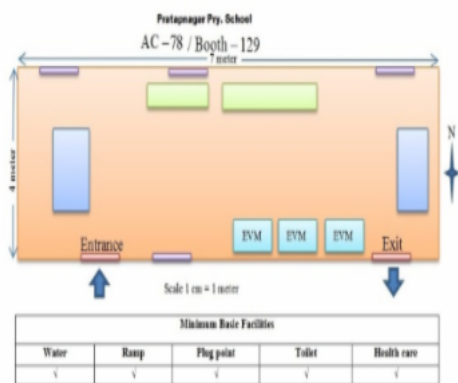

নির্বাচক নিবন্ধন আধিকারিকের স্বাক্ষর

Nazri Naksha

Google Map View

Polling Station Building Front View

Polling Station Front View

Cad View

Key MAP View

1 নাম : রুমিয়া খাতুন বিবি স্বামীর নাম: আক্কাচ বাড়ির নং : n0211 বয়স : 45 লিঙ্গ : মহিলা	NHW0558650 ফটো উপলব্ধ	2 নাম : আয়েজান বেওয়া স্বামীর নাম: খোকণ মন্ডল বাড়ির নং : n0203 বয়স : 72 লিঙ্গ : মহিলা	NHW1354125 ফটো উপলব্ধ	3 নাম : নিসারুন বেওয়া স্বামীর নাম: ভাসু সেখ বাড়ির নং : n0205 বয়স : 57 লিঙ্গ : মহিলা	GNN0076034 ফটো উপলব্ধ
4 নাম : হাবিব সেখ পিতার নাম: ভাসু সেখ বাড়ির নং : n0205 বয়স : 49 লিঙ্গ : পুরুষ	GMY2728277 ফটো উপলব্ধ	5 নাম : কুরসিয়া বিবি স্বামীর নাম: সিদ্দিক সেখ বাড়ির নং : n0218 বয়স : 40 লিঙ্গ : মহিলা	GMY2708394 ফটো উপলব্ধ	6 নাম : মেহেদ্বারা খাতুন পিতার নাম: লালু সেখ বাড়ির নং : 24 বয়স : 30 লিঙ্গ : মহিলা	NHW1833219 ফটো উপলব্ধ
7 নাম : আনারুল সেখ পিতার নাম: আতিকুল সেখ বাড়ির নং : n0231 বয়স : 58 লিঙ্গ : পুরুষ	NHW2615094 ফটো উপলব্ধ	8 নাম : ইব্রাহীম সেখ স্বামীর নাম: আনারুল সেখ বাড়ির নং : n0232 বয়স : 53 লিঙ্গ : মহিলা	NHW2615110 ফটো উপলব্ধ	9 নাম : অক্ষর কুন্ডু পিতার নাম: আম্লিক কুন্ডু বাড়ির নং : এন0060 বয়স : 22 লিঙ্গ : পুরুষ	NHW2563609 ফটো উপলব্ধ
10 নাম : সুরোজ কুন্ডু পিতার নাম: সন্তোষ কুন্ডু বাড়ির নং : এন0060 বয়স : 22 লিঙ্গ : পুরুষ	NHW2639516 ফটো উপলব্ধ	11 নাম : তৃষা কুন্ডু পিতার নাম: তিলক কুন্ডু বাড়ির নং : n0060 বয়স : 24 লিঙ্গ : মহিলা	NHW2405058 ফটো উপলব্ধ	12 নাম : পম্পা কুন্ডু (জোয়ারদার) স্বামীর নাম: দেবাশিস কুন্ডু বাড়ির নং : n0060 বয়স : 40 লিঙ্গ : মহিলা	NHW1990233 ফটো উপলব্ধ
13 নাম : শুভাশিস কুন্ডু পিতার নাম: আশিষ কুন্ডু বাড়ির নং : n0060 বয়স : 39 লিঙ্গ : পুরুষ	NHW0558874 ফটো উপলব্ধ	14 নাম : দেবাশীষ কুন্ডু পিতার নাম: আশীষ কুন্ডু বাড়ির নং : n0060 বয়স : 40 লিঙ্গ : পুরুষ	GMY2324127 ফটো উপলব্ধ	15 নাম : মেনকা বিবি সেখ স্বামীর নাম: আমজাদ আলি সেখ বাড়ির নং : n0060 বয়স : 42 লিঙ্গ : মহিলা	GMY2484723 ফটো উপলব্ধ
16 নাম : করুণাময়ী কুন্ডু স্বামীর নাম: আহ্নিক কুন্ডু বাড়ির নং : n0060 বয়স : 50 লিঙ্গ : মহিলা	GMY2459873 ফটো উপলব্ধ	17 নাম : আম্লিক কুন্ডু পিতার নাম: আদ্যনাথ কুন্ডু বাড়ির নং : n0060 বয়স : 52 লিঙ্গ : পুরুষ	NHW2249159 ফটো উপলব্ধ	18 নাম : সাধনা কুন্ডু স্বামীর নাম: তিলক কুন্ডু বাড়ির নং : n0060 বয়স : 49 লিঙ্গ : মহিলা	GMY1702679 ফটো উপলব্ধ
19 নাম : মমতা কুন্ডু স্বামীর নাম: আশিষ কুমার কুন্ডু বাড়ির নং : n0060 বয়স : 61 লিঙ্গ : মহিলা	NHW2249142 ফটো উপলব্ধ	20 নাম : আশিষ কুমার কুন্ডু পিতার নাম: আদ্যনাথ কুন্ডু বাড়ির নং : n0060 বয়স : 65 লিঙ্গ : পুরুষ	NHW2249134 ফটো উপলব্ধ	21 নাম : আদরী কুন্ডু স্বামীর নাম: সন্তোষ কুন্ডু বাড়ির নং : n0060 বয়স : 41 লিঙ্গ : মহিলা	GMY2484715 ফটো উপলব্ধ
22 নাম : সন্তোষ কুন্ডু মায়ের নাম: ভারতী কুন্ডু বাড়ির নং : n0060 বয়স : 52 লিঙ্গ : পুরুষ	WB/11/070/204508 ফটো উপলব্ধ	23 নাম : তিলক কুন্ডু পিতার নাম: আদ্যনাথ কুন্ডু বাড়ির নং : n0060 বয়স : 55 লিঙ্গ : পুরুষ	WB/11/070/201382 ফটো উপলব্ধ	24 নাম : মঞ্জুরা বিবি স্বামীর নাম: তোজামোল সেখ বাড়ির নং : n0060 বয়স : 44 লিঙ্গ : মহিলা	GMY2621100 ফটো উপলব্ধ
25 নাম : গোলাম মোস্তাফা কবিরাজ পিতার নাম: ফরিদ উদ্দিন কবিরাজ বাড়ির নং : n0292 বয়স : 57 লিঙ্গ : পুরুষ	WB/11/070/063898 ফটো উপলব্ধ	26 নাম : রবিউল কবিরাজ পিতার নাম: গোলাম মোস্তাফা কবিরাজ বাড়ির নং : n0291 বয়স : 29 লিঙ্গ : পুরুষ	NHW1813096 ফটো উপলব্ধ	27 নাম : রসিদা কবিরাজ স্বামীর নাম: গোলাম মোস্তাফা কবিরাজ বাড়ির নং : n0290 বয়স : 50 লিঙ্গ : মহিলা	WB/11/070/063241 ফটো উপলব্ধ
28 নাম : অঙ্গুরী কর্মকার স্বামীর নাম: শুভাশীষ কর্মকার বাড়ির নং : n0234 বয়স : 43 লিঙ্গ : মহিলা	GMY2621522 ফটো উপলব্ধ	29 নাম : অন্নপূর্ণা কর্মকার স্বামীর নাম: মুনাল কর্মকার বাড়ির নং : n0069 বয়স : 53 লিঙ্গ : মহিলা	WB/11/070/201463 ফটো উপলব্ধ	30 নাম : মুনাল কর্মকার পিতার নাম: মৃত্যুঞ্জয় কর্মকার বাড়ির নং : n0069 বয়স : 56 লিঙ্গ : পুরুষ	WB/11/070/201450 ফটো উপলব্ধ