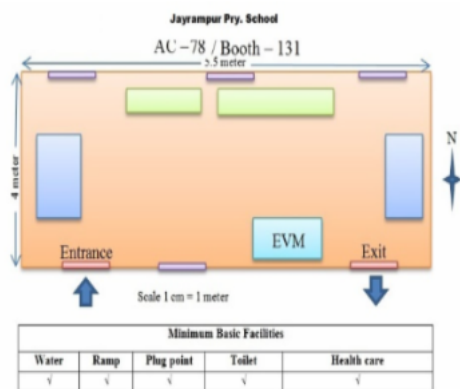

নির্বাচক নিবন্ধন আধিকারিকের স্বাক্ষর

Nazri Naksha

Google Map View

Polling Station Building Front View

Polling Station Front View

Cad View

Key MAP View

1 নাম : সুপ্রিয়া আচার্য স্বামীর নাম: সুমন আচার্য বাড়ির নং : N0249 বয়স : 25 লিঙ্গ : মহিলা	NHW2415941 ফটো উপলব্ধ	2 নাম : লাবনী আচার্য পিতার নাম: বনোমলী আচার্য বাড়ির নং : এন0270 বয়স : 26 লিঙ্গ : মহিলা	NHW2163582 ফটো উপলব্ধ	3 নাম : প্রিয়াকা আচার্য স্বামীর নাম: মনোতোষ আচার্য বাড়ির নং : n0259 বয়স : 26 লিঙ্গ : মহিলা	NHW2415495 ফটো উপলব্ধ
4 নাম : পাপাই আচার্য পিতার নাম: পরিতোষ আচার্য বাড়ির নং : এন0259 বয়স : 26 লিঙ্গ : পুরুষ	NHW2050011 ফটো উপলব্ধ	5 নাম : শিখা আচার্য স্বামীর নাম: পরিমল আচার্য বাড়ির নং : n0278 বয়স : 37 লিঙ্গ : মহিলা	GMY2623924 ফটো উপলব্ধ	6 নাম : পূজা আচার্য কর্মকার স্বামীর নাম: সম্রাট আচার্য বাড়ির নং : শ্রীরামপুর বয়স : 30 লিঙ্গ : মহিলা	XZD1915677 ফটো উপলব্ধ
7 নাম : মধুমালা আনছারী স্বামীর নাম: নিয়াকত আনছারী বাড়ির নং : n0193 বয়স : 63 লিঙ্গ : মহিলা	WB/11/070/060158 ফটো উপলব্ধ	8 নাম : নিয়াকত আনছারী পিতার নাম: রমজান আনছারী বাড়ির নং : n0192 বয়স : 66 লিঙ্গ : পুরুষ	WB/11/070/060558 ফটো উপলব্ধ	9 নাম : মমতাজ আনছারী স্বামীর নাম: মফেজুল আনছারী বাড়ির নং : n0170 বয়স : 34 লিঙ্গ : মহিলা	NHW1355205 ফটো উপলব্ধ
10 নাম : রিহান আনছারী পিতার নাম: নিয়াকত আনছারী বাড়ির নং : n0169 বয়স : 35 লিঙ্গ : পুরুষ	NHW1355197 ফটো উপলব্ধ	11 নাম : রাজ্জয়ারা আনছারী স্বামীর নাম: রহিদুল আনছারী বাড়ির নং : n0160 বয়স : 60 লিঙ্গ : মহিলা	WB/11/070/072236 ফটো উপলব্ধ	12 নাম : সাহাসীরা আনছারী পিতার নাম: রহিদুল আনছারী বাড়ির নং : n0159 বয়স : 32 লিঙ্গ : পুরুষ	NHW1621572 ফটো উপলব্ধ
13 নাম : রহিদুল আনছারী পিতার নাম: লুজমান আনছারী বাড়ির নং : n0159 বয়স : 65 লিঙ্গ : পুরুষ	WB/11/070/072568 ফটো উপলব্ধ	14 নাম : খালিদা পারভিন আনছারী স্বামীর নাম: সাহাসীরা আনছারী বাড়ির নং : n0159 বয়স : 31 লিঙ্গ : মহিলা	NHW2050318 ফটো উপলব্ধ	15 নাম : আরাধনা কুণ্ডু স্বামীর নাম: উত্তম কুণ্ডু বাড়ির নং : এন0042 বয়স : 23 লিঙ্গ : মহিলা	NHW2502870 ফটো উপলব্ধ
16 নাম : মামনি কুণ্ডু স্বামীর নাম: উত্তম কুণ্ডু বাড়ির নং : n0001 বয়স : 31 লিঙ্গ : মহিলা	NHW1921519 ফটো উপলব্ধ	17 নাম : সাধন কুণ্ডু পিতার নাম: বীরেন্দ্র নাথ কুণ্ডু বাড়ির নং : n0044 বয়স : 48 লিঙ্গ : পুরুষ	WB/11/070/207414 ফটো উপলব্ধ	18 নাম : মামনী ঘোষ স্বামীর নাম: সমীরন ঘোষ বাড়ির নং : n0044 বয়স : 33 লিঙ্গ : মহিলা	NHW1621499 ফটো উপলব্ধ
19 নাম : পূর্ণিমা কুন্ডু স্বামীর নাম: সাধন কুন্ডু বাড়ির নং : n0044 বয়স : 40 লিঙ্গ : মহিলা	GMY2325470 ফটো উপলব্ধ	20 নাম : নিলীমা কুন্ডু স্বামীর নাম: নীলকন্ঠ কুন্ডু বাড়ির নং : n0043 বয়স : 39 লিঙ্গ : মহিলা	NHW1621457 ফটো উপলব্ধ	21 নাম : প্রতিমা কুণ্ডু স্বামীর নাম: জয়কৃষ্ণ কুণ্ডু বাড়ির নং : n0043 বয়স : 34 লিঙ্গ : মহিলা	NHW1354893 ফটো উপলব্ধ
22 নাম : জয়কৃষ্ণ কুণ্ডু পিতার নাম: অজিত কুণ্ডু বাড়ির নং : n0043 বয়স : 51 লিঙ্গ : পুরুষ	WB/11/070/207529 ফটো উপলব্ধ	23 নাম : নীলকন্ঠ কুণ্ডু পিতার নাম: অজিত কুণ্ডু বাড়ির নং : n0043 বয়স : 53 লিঙ্গ : পুরুষ	WB/11/070/207337 ফটো উপলব্ধ	24 নাম : পাপিয়া কুন্ডু(পাল) স্বামীর নাম: গৌতম কুন্ডু বাড়ির নং : n0042 বয়স : 36 লিঙ্গ : মহিলা	NHW1354885 ফটো উপলব্ধ
25 নাম : উত্তম কুন্ডু পিতার নাম: গনেশ চন্দ্র কুন্ডু বাড়ির নং : n0042 বয়স : 37 লিঙ্গ : পুরুষ	NHW0570580 ফটো উপলব্ধ	26 নাম : গৌতম কুণ্ডু পিতার নাম: গনেশ চন্দ্র কুণ্ডু বাড়ির নং : n0042 বয়স : 40 লিঙ্গ : পুরুষ	GMY2484871 ফটো উপলব্ধ	27 নাম : জয়ন্তী কুণ্ডু স্বামীর নাম: গনেশ কুণ্ডু বাড়ির নং : n0042 বয়স : 71 লিঙ্গ : মহিলা	WB/11/070/207288 ফটো উপলব্ধ
28 নাম : উত্তম কুণ্ডু পিতার নাম: অশোক কুমার কুণ্ডু বাড়ির নং : n0001 বয়স : 38 লিঙ্গ : পুরুষ	GMY2484954 ফটো উপলব্ধ	29 নাম : মানসী কুন্ডু স্বামীর নাম: অনূপ কুন্ডু বাড়ির নং : n0001 বয়স : 34 লিঙ্গ : মহিলা	NHW1354778 ফটো উপলব্ধ	30 নাম : অনূপ কুন্ডু পিতার নাম: অশোক কুমার কুন্ডু বাড়ির নং : n0001 বয়স : 42 লিঙ্গ : পুরুষ	GMY2232684 ফটো উপলব্ধ