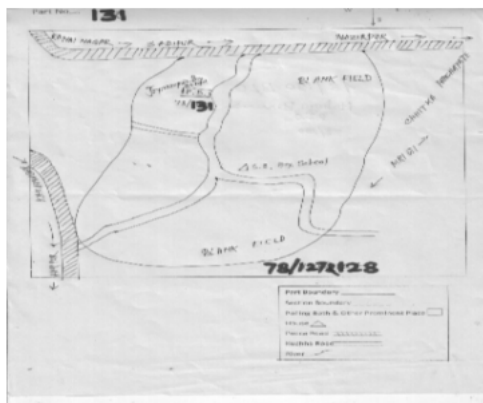

Nazri Naksha