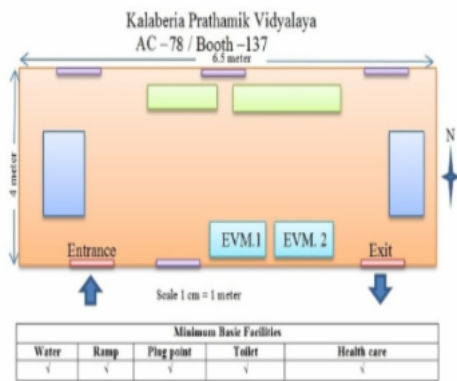

নির্বাচক নিবন্ধন আধিকারিকের স্বাক্ষর

Nazri Naksha

Google Map View

Polling Station Building Front View

Polling Station Front View

Cad View

Key MAP View

1 নাম : আসুরা বিবি স্বামীর নাম: জাবারুল হক বাড়ির নং : n0198 বয়স : 37 লিঙ্গ : মহিলা	GNN2699908 ফটো উপলব্ধ	2 নাম : শোয়েব মহাম্মদ পিতার নাম: নাজিমুদ্দিন মন্ডল বাড়ির নং : n0192 বয়স : 40 লিঙ্গ : পুরুষ	GMY2328102 ফটো উপলব্ধ	3 নাম : পারভিনা খাতুন স্বামীর নাম: মঙ্গল হালসানা বাড়ির নং : N0178 বয়স : 27 লিঙ্গ : মহিলা	NHW2414522 ফটো উপলব্ধ
4 নাম : সারমিন খাতুন স্বামীর নাম: শোয়েব মহাম্মদ বাড়ির নং : n0192 বয়স : 30 লিঙ্গ : মহিলা	NHW1923242 ফটো উপলব্ধ	5 নাম : রুবিনা পারভিন স্বামীর নাম: আলমগীর বিশ্বাস বাড়ির নং : n0207 বয়স : 29 লিঙ্গ : মহিলা	NHW1833631 ফটো উপলব্ধ	6 নাম : মাফরোজা খাতুন স্বামীর নাম: রাজিব হালসানা বাড়ির নং : এন0111 বয়স : 25 লিঙ্গ : মহিলা	NHW2159325 ফটো উপলব্ধ
7 নাম : সাকিলা বিবি স্বামীর নাম: সহিদুল হালসানা বাড়ির নং : এন0001 বয়স : 30 লিঙ্গ : মহিলা	NHW2161602 ফটো উপলব্ধ	8 নাম : মোসুমী খাতুন স্বামীর নাম: মাইনুল মন্ডল বাড়ির নং : N0191 বয়স : 25 লিঙ্গ : মহিলা	NHW2414316 ফটো উপলব্ধ	9 নাম : সবিনা খাতুন বিশ্বাস স্বামীর নাম: মোনিরুল বিশ্বাস বাড়ির নং : n0126 বয়স : 36 লিঙ্গ : মহিলা	NHW2423788 ফটো উপলব্ধ
10 নাম : পূর্ণিমা পাল পিতার নাম: অহিন্দ্র নাথ পাল বাড়ির নং : এন0042 বয়স : 25 লিঙ্গ : মহিলা	NHW2162253 ফটো উপলব্ধ	11 নাম : কবিতা পাল স্বামীর নাম: গৌতম পাল বাড়ির নং : এন0150 বয়স : 27 লিঙ্গ : মহিলা	NHW2162261 ফটো উপলব্ধ	12 নাম : মীরা পাল স্বামীর নাম: লোকনাথ পাল বাড়ির নং : n0200 বয়স : 38 লিঙ্গ : মহিলা	GMY2623585 ফটো উপলব্ধ
13 নাম : রীনা পাল স্বামীর নাম: কার্তিক পাল বাড়ির নং : এন0130 বয়স : 27 লিঙ্গ : মহিলা	NHW2159309 ফটো উপলব্ধ	14 নাম : শ্রবণী পাল স্বামীর নাম: তনয় পাল বাড়ির নং : এন0125 বয়স : 33 লিঙ্গ : মহিলা	NHW2159317 ফটো উপলব্ধ	15 নাম : লোকনাথ পাল পিতার নাম: বিশ্বনাথ পাল বাড়ির নং : n0199 বয়স : 53 লিঙ্গ : পুরুষ	NHW2464691 ফটো উপলব্ধ
16 নাম : চুমকী পাল স্বামীর নাম: বাপি পাল বাড়ির নং : N0142 বয়স : 24 লিঙ্গ : মহিলা	NHW2422921 ফটো উপলব্ধ	17 নাম : সুস্মিতা পাল স্বামীর নাম: আশিষ পাল বাড়ির নং : N0142 বয়স : 26 লিঙ্গ : মহিলা	NHW2422988 ফটো উপলব্ধ	18 নাম : শলকারানী পাল স্বামীর নাম: বিশ্বনাথ পাল বাড়ির নং : n0203 বয়স : 62 লিঙ্গ : মহিলা	WB/11/070/219156 ফটো উপলব্ধ
19 নাম : বিশ্বনাথ পাল পিতার নাম: উপেন্দ্রনাথ পাল বাড়ির নং : n0202 বয়স : 69 লিঙ্গ : পুরুষ	WB/11/070/219158 ফটো উপলব্ধ	20 নাম : মেহেদী হাসান হালসানা পিতার নাম: ফকির হালসানা বাড়ির নং : n0025 বয়স : 47 লিঙ্গ : পুরুষ	GMY1766229 ফটো উপলব্ধ	21 নাম : চায়না বেগম স্বামীর নাম: মেহেদী হাসান বাড়ির নং : n0025 বয়স : 39 লিঙ্গ : মহিলা	GMY2623692 ফটো উপলব্ধ
22 নাম : রৌশনারা বিবি স্বামীর নাম: হান্নান মন্ডল বাড়ির নং : n0089 বয়স : 66 লিঙ্গ : মহিলা	NHW2538783 ফটো উপলব্ধ	23 নাম : উম্মার মন্ডল পিতার নাম: ইমান মন্ডল বাড়ির নং : n0089 বয়স : 63 লিঙ্গ : পুরুষ	WB/11/070/222294 ফটো উপলব্ধ	24 নাম : খদেজান মন্ডল স্বামীর নাম: উম্মার মন্ডল বাড়ির নং : n0089 বয়স : 56 লিঙ্গ : মহিলা	WB/11/070/222018 ফটো উপলব্ধ
25 নাম : রবিউলহক মন্ডল পিতার নাম: উম্মার মন্ডল বাড়ির নং : n0089 বয়স : 37 লিঙ্গ : পুরুষ	NHW1357243 ফটো উপলব্ধ	26 নাম : বিউটি খাতুন মন্ডল স্বামীর নাম: রবিউল হক মন্ডল বাড়ির নং : n0089 বয়স : 32 লিঙ্গ : মহিলা	NHW1743012 ফটো উপলব্ধ	27 নাম : আকলিমা বিবি স্বামীর নাম: ফকির হালসানা বাড়ির নং : n0025 বয়স : 63 লিঙ্গ : মহিলা	NHW2532513 ফটো উপলব্ধ
28 নাম : আবদুল্লা বিশ্বাস পিতার নাম: আনারুল বিশ্বাস বাড়ির নং : n0050 বয়স : 32 লিঙ্গ : পুরুষ	NHW1624246 ফটো উপলব্ধ	29 নাম : মিজানুর বিশ্বাস পিতার নাম: নিয়াকত বিশ্বাস বাড়ির নং : N0048 বয়স : 25 লিঙ্গ : পুরুষ	NHW2586469 ফটো উপলব্ধ	30 নাম : রূপালী খাতুন পিতার নাম: মহঃ আব্বাস উদ্দিন বিশ্বাস বাড়ির নং : N0049 বয়স : 24 লিঙ্গ : মহিলা	NHW2423838 ফটো উপলব্ধ