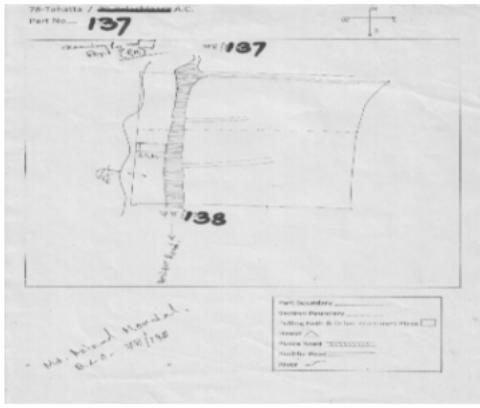

Nazri Naksha