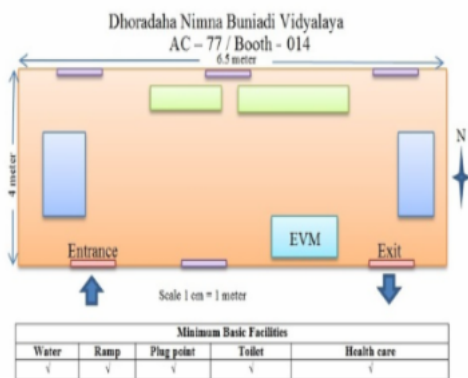

নির্বাচক নিবন্ধন আধিকারিকের স্বাক্ষর

Nazri Naksha

Google Map View

Polling Station Building Front View

Polling Station Front View

Cad View

Key MAP View

1 নাম : পারুল খাতুন বিবি স্বামীর নাম: নাসিরুদ্দিন সেখ বাড়ির নং : n0220 বয়স : 53 লিঙ্গ : মহিলা	WB/11/070/042433	ফটো উপলব্ধ	2 নাম : মিস্টার মন্ডল পিতার নাম: জুলফিকার মণ্ডল বাড়ির নং : n0003 বয়স : 37 লিঙ্গ : পুরুষ	GMY2595932	ফটো উপলব্ধ	3 নাম : পারভিনা বিবি মন্ডল স্বামীর নাম: মিস্টার মন্ডল বাড়ির নং : n0003 বয়স : 35 লিঙ্গ : মহিলা	NHW1415231	ফটো উপলব্ধ
4 নাম : ওহিফন বেওয়া স্বামীর নাম: জুলফিকার মন্ডল বাড়ির নং : n0003 বয়স : 71 লিঙ্গ : মহিলা	WB/11/070/003065	ফটো উপলব্ধ	5 নাম : কেয়া (বিশ্বাস)বারিক স্বামীর নাম: বিপ্লব বারিক বাড়ির নং : n0253 বয়স : 34 লিঙ্গ : মহিলা	NHW1349497	ফটো উপলব্ধ	6 নাম : সামিম আক্তার পিতার নাম: জাহাঙ্গীর মিয়া বাড়ির নং : N005 বয়স : 33 লিঙ্গ : পুরুষ	NHW2438612	ফটো উপলব্ধ
7 নাম : রমিজ খন্দকার পিতার নাম: উসমান খন্দকার বাড়ির নং : এন0098 বয়স : 20 লিঙ্গ : পুরুষ	NHW2710184	ফটো উপলব্ধ	8 নাম : মর্তুজা খন্দকার পিতার নাম: কালু খন্দকার বাড়ির নং : n0098 বয়স : 58 লিঙ্গ : পুরুষ	NHW2710457	ফটো উপলব্ধ	9 নাম : গুলসন নাহার খন্দকার স্বামীর নাম: মর্তুজা খন্দকার বাড়ির নং : n0098 বয়স : 54 লিঙ্গ : মহিলা	WB/11/070/039068	ফটো উপলব্ধ
10 নাম : উসমান গনি খন্দকার পিতার নাম: কালু খন্দকার বাড়ির নং : n0098 বয়স : 43 লিঙ্গ : পুরুষ	GMY1741503	ফটো উপলব্ধ	11 নাম : আলিয়া বিবি খন্দকার স্বামীর নাম: উসমান গনি বাড়ির নং : n0098 বয়স : 36 লিঙ্গ : মহিলা	NHW1231067	ফটো উপলব্ধ	12 নাম : মাসুদাল খন্দকার পিতার নাম: মর্তুজা খন্দকার বাড়ির নং : n0098 বয়স : 30 লিঙ্গ : পুরুষ	NHW1697630	ফটো উপলব্ধ
13 নাম : পারভিনা বিবি খলিফা স্বামীর নাম: আমজেদ খলিফা বাড়ির নং : n0104 বয়স : 39 লিঙ্গ : মহিলা	GMY2466332	ফটো উপলব্ধ	14 নাম : আমজেদ খলিফা পিতার নাম: নবি খলিফা বাড়ির নং : n0104 বয়স : 56 লিঙ্গ : পুরুষ	WB/11/070/039362	ফটো উপলব্ধ	15 নাম : আবুতালেব খলিফা পিতার নাম: নবি খলিফা বাড়ির নং : এন0104 বয়স : 60 লিঙ্গ : পুরুষ	NHW2264240	ফটো উপলব্ধ
16 নাম : মমতাজ খলিফা স্বামীর নাম: আহসেন খলিফা বাড়ির নং : n0104 বয়স : 59 লিঙ্গ : মহিলা	WB/11/070/039324	ফটো উপলব্ধ	17 নাম : আহসেন খলিফা পিতার নাম: নবি খলিফা বাড়ির নং : n0104 বয়স : 63 লিঙ্গ : পুরুষ	WB/11/070/039563	ফটো উপলব্ধ	18 নাম : মুনতাজ খলিফা পিতার নাম: মহাসেন খলিফা বাড়ির নং : n0104 বয়স : 35 লিঙ্গ : পুরুষ	NHW1304534	ফটো উপলব্ধ
19 নাম : মরিয়মবিবি খলিফা স্বামীর নাম: মহাসেন খলিফা বাড়ির নং : n0104 বয়স : 59 লিঙ্গ : মহিলা	WB/11/070/039322	ফটো উপলব্ধ	20 নাম : মহাসেন খলিফা পিতার নাম: নবি খলিফা বাড়ির নং : n0104 বয়স : 67 লিঙ্গ : পুরুষ	WB/11/070/039395	ফটো উপলব্ধ	21 নাম : রুখসিনা বিবি খলিফা স্বামীর নাম: আকবর খলিফা বাড়ির নং : n0103 বয়স : 38 লিঙ্গ : মহিলা	GMY2704567	ফটো উপলব্ধ
22 নাম : আকবর খলিফা পিতার নাম: ছাতিব খলিফা বাড়ির নং : n0103 বয়স : 39 লিঙ্গ : পুরুষ	GMY2704161	ফটো উপলব্ধ	23 নাম : গোলাপনুরবিবি খলিফা স্বামীর নাম: ছাত্তার খলিফা বাড়ির নং : n0103 বয়স : 53 লিঙ্গ : মহিলা	WB/11/070/039251	ফটো উপলব্ধ	24 নাম : টিপু সুলতান খলিফা পিতার নাম: আবুছদ্দিক খলিফা বাড়ির নং : n0103 বয়স : 39 লিঙ্গ : পুরুষ	NHW0054635	ফটো উপলব্ধ
25 নাম : মহাবুল খলিফা পিতার নাম: সরিয়ত খলিফা বাড়ির নং : n0102 বয়স : 29 লিঙ্গ : পুরুষ	NHW1810969	ফটো উপলব্ধ	26 নাম : মদিনাবিবি খলিফা স্বামীর নাম: বদু খলিফা বাড়ির নং : n0101 বয়স : 61 লিঙ্গ : মহিলা	WB/11/070/039317	ফটো উপলব্ধ	27 নাম : সিরাজুল খলিফা পিতার নাম: বদু খলিফা বাড়ির নং : n0101 বয়স : 50 লিঙ্গ : পুরুষ	GMY2015980	ফটো উপলব্ধ
28 নাম : হালিমা বিবি খলিফা স্বামীর নাম: সিরাজুল খলিফা বাড়ির নং : n0101 বয়স : 38 লিঙ্গ : মহিলা	GMY2704450	ফটো উপলব্ধ	29 নাম : সরিয়ত খলিফা পিতার নাম: ইমান খলিফা বাড়ির নং : n0102 বয়স : 66 লিঙ্গ : পুরুষ	WB/11/070/039571	ফটো উপলব্ধ	30 নাম : মার্জিয়াবিবি খলিফা স্বামীর নাম: সরিয়ত খলিফা বাড়ির নং : n0102 বয়স : 59 লিঙ্গ : মহিলা	WB/11/070/039572	ফটো উপলব্ধ