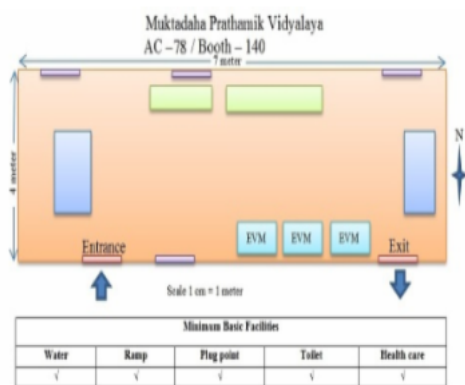

নির্বাচক নিবন্ধন আধিকারিকের স্বাক্ষর

Nazri Naksha

Google Map View

Fataipur Paschimpara Pry. School
AC_78 / Booth No - 140

Polling Station Building Front View

Polling Station Front View

Cad View

Key MAP View