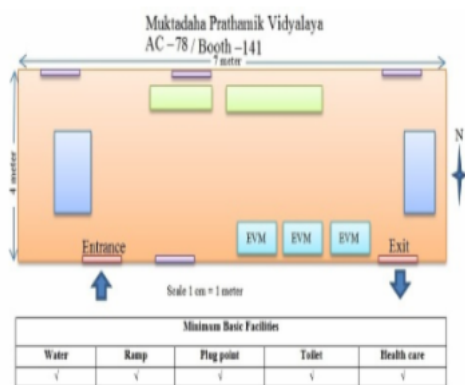

নির্বাচক নিবন্ধন আধিকারিকের স্বাক্ষর

Nazri Naksha

Google Map View

Polling Station Building Front View

Polling Station Front View

Cad View

Key MAP View

বিধানসভা নির্বাচনক্ষেত্রের নং, নাম : 78-তেহট্ট  
ভাগ নং, নাম : 1-ফতাইপুর মুসলমানপাড়া,