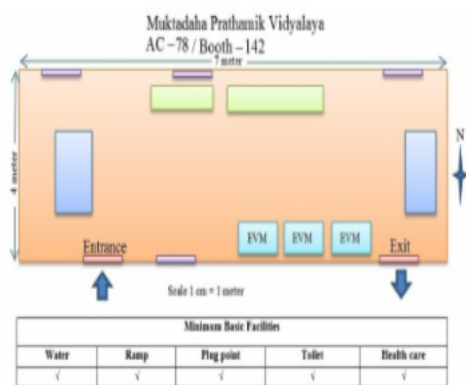

নির্বাচক নিবন্ধন আধিকারিকের স্বাক্ষর

Nazri Naksha

Google Map View

Polling Station Building Front View

Polling Station Front View

Cad View

Key MAP View

1 নাম : মাহুজা সেখ স্বামীর নাম: সুনীল সেখ বাড়ির নং : n0055 বয়স : 46 লিঙ্গ : মহিলা	GMY1600105 ফটো উপলব্ধ	2 নাম : নূরজাহান বিবি স্বামীর নাম: ইমাজদ্দিন সেখ বাড়ির নং : n0128 বয়স : 39 লিঙ্গ : মহিলা	GMY2491140 ফটো উপলব্ধ	3 নাম : সংগীতা মন্ডল পিতার নাম: সমির মন্ডল বাড়ির নং : এন0067 বয়স : 24 লিঙ্গ : মহিলা	NHW2344042 ফটো উপলব্ধ
4 নাম : আবু ইলিয়াস পিতার নাম: এদবার মালিত্যা বাড়ির নং : n0149 বয়স : 32 লিঙ্গ : পুরুষ	NHW1518109 ফটো উপলব্ধ	5 নাম : শ্যামলী খাতুন মালিত্যা স্বামীর নাম: আবু ইলিয়াস বাড়ির নং : n0149 বয়স : 24 লিঙ্গ : মহিলা	NHW2421667 ফটো উপলব্ধ	6 নাম : সুমন মন্ডল পিতার নাম: সমর কুমার মন্ডল বাড়ির নং : n0011 বয়স : 31 লিঙ্গ : পুরুষ	NHW1628148 ফটো উপলব্ধ
7 নাম : সুরভী মালিত্যা পিতার নাম: জাবারুল মালিত্যা বাড়ির নং : n0011 বয়স : 24 লিঙ্গ : মহিলা	NHW2423416 ফটো উপলব্ধ	8 নাম : প্রশান্ত কবিরাজ পিতার নাম: নিরঞ্জন কবিরাজ বাড়ির নং : n0011 বয়স : 59 লিঙ্গ : পুরুষ	WB/11/070/279354 ফটো উপলব্ধ	9 নাম : পরিতোষ কবিরাজ পিতার নাম: নিরঞ্জন কবিরাজ বাড়ির নং : n0011 বয়স : 56 লিঙ্গ : পুরুষ	WB/11/070/279278 ফটো উপলব্ধ
10 নাম : ঝরনা কবিরাজ স্বামীর নাম: প্রশান্ত কবিরাজ বাড়ির নং : n0011 বয়স : 51 লিঙ্গ : মহিলা	WB/11/070/279500 ফটো উপলব্ধ	11 নাম : শান্তনা বিশ্বাস স্বামীর নাম: মুগেন বিশ্বাস বাড়ির নং : n0011 বয়স : 37 লিঙ্গ : মহিলা	NHW1327758 ফটো উপলব্ধ	12 নাম : পারমিতা মন্ডল স্বামীর নাম: সুমন মন্ডল বাড়ির নং : n0011 বয়স : 30 লিঙ্গ : মহিলা	NHW1745371 ফটো উপলব্ধ
13 নাম : ললিতা কবিরাজ স্বামীর নাম: পরিতোষ কবিরাজ বাড়ির নং : এন0011 বয়স : 51 লিঙ্গ : মহিলা	NHW2264893 ফটো উপলব্ধ	14 নাম : রূপম কর্মকার পিতার নাম: রনজিত কর্মকার বাড়ির নং : 0028 বয়স : 22 লিঙ্গ : পুরুষ	NHW2590610 ফটো উপলব্ধ	15 নাম : মামনি কর্মকার স্বামীর নাম: রনজিত কর্মকার বাড়ির নং : n0028 বয়স : 43 লিঙ্গ : মহিলা	GMY2341931 ফটো উপলব্ধ
16 নাম : সাহাঙ্গারা বিবি মন্ডল স্বামীর নাম: আজরাইল মন্ডল বাড়ির নং : n0026 বয়স : 42 লিঙ্গ : মহিলা	GMY2235810 ফটো উপলব্ধ	17 নাম : সারুক হোসেন মণ্ডল পিতার নাম: আজরাইল মন্ডল বাড়ির নং : n0026 বয়স : 28 লিঙ্গ : পুরুষ	NHW1925650 ফটো উপলব্ধ	18 নাম : সীমা কর্মকার স্বামীর নাম: সমরেশ কর্মকার বাড়ির নং : n0030 বয়স : 60 লিঙ্গ : মহিলা	NHW2258135 ফটো উপলব্ধ
19 নাম : দিব্যন্দু কর্মকার পিতার নাম: দীপক চন্দ্র কর্মকার বাড়ির নং : n0029 বয়স : 40 লিঙ্গ : পুরুষ	GMY2341923 ফটো উপলব্ধ	20 নাম : রিমী কর্মকার স্বামীর নাম: দেবশীষ কর্মকার বাড়ির নং : n0029 বয়স : 35 লিঙ্গ : মহিলা	NHW1626332 ফটো উপলব্ধ	21 নাম : পুনির্মা কর্মকার স্বামীর নাম: দীপক কর্মকার বাড়ির নং : n0029 বয়স : 69 লিঙ্গ : মহিলা	WB/11/070/279379 ফটো উপলব্ধ
22 নাম : অলোকা কর্মকার স্বামীর নাম: রমেশ কর্মকার বাড়ির নং : n0028 বয়স : 58 লিঙ্গ : মহিলা	GMY2648939 ফটো উপলব্ধ	23 নাম : রনজিত কর্মকার পিতার নাম: রবীন্দ্রনাথ কর্মকার বাড়ির নং : n0028 বয়স : 58 লিঙ্গ : পুরুষ	WB/11/070/279259 ফটো উপলব্ধ	24 নাম : রমেশ চন্দ্র কর্মকার পিতার নাম: রবীন্দ্রনাথ কর্মকার বাড়ির নং : n0028 বয়স : 62 লিঙ্গ : পুরুষ	WB/11/070/279329 ফটো উপলব্ধ
25 নাম : পলি কর্মকার (রানা) স্বামীর নাম: অবিনাশ কর্মকার বাড়ির নং : n0026 বয়স : 41 লিঙ্গ : মহিলা	GMY2648855 ফটো উপলব্ধ	26 নাম : অবিনাশ কর্মকার পিতার নাম: অমরেশ কর্মকার বাড়ির নং : n0026 বয়স : 47 লিঙ্গ : পুরুষ	GMY1758457 ফটো উপলব্ধ	27 নাম : কল্পনা কর্মকার স্বামীর নাম: অমরেশ কর্মকার বাড়ির নং : n0026 বয়স : 63 লিঙ্গ : মহিলা	WB/11/070/279375 ফটো উপলব্ধ
28 নাম : ইমরান মন্ডল পিতার নাম: আজরাইল মন্ডল বাড়ির নং : n0026 বয়স : 25 লিঙ্গ : পুরুষ	NHW2414662 ফটো উপলব্ধ	29 নাম : আজরাইল মণ্ডল পিতার নাম: নেওয় মণ্ডল বাড়ির নং : n0026 বয়স : 55 লিঙ্গ : পুরুষ	NHW2258143 ফটো উপলব্ধ	30 নাম : সৌম্যজিত কর্মকার মায়ের নাম: সীমা কর্মকার বাড়ির নং : এন0030 বয়স : 25 লিঙ্গ : পুরুষ	NHW2158822 ফটো উপলব্ধ