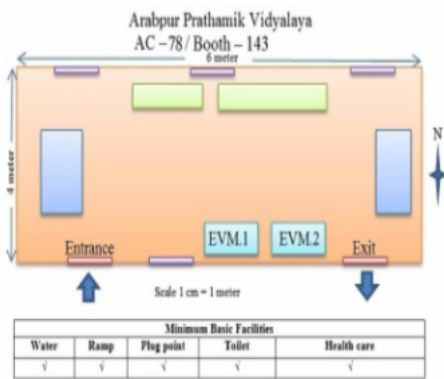

নির্বাচক নিবন্ধন আধিকারিকের স্বাক্ষর

Nazri Naksha

Google Map View

Polling Station Building Front View

Polling Station Front View

Cad View

Key MAP View

1 নাম : শ্রাবনী মন্ডল (সাহা) স্বামীর নাম: স্বপন সাহা বাড়ির নং : n0309 বয়স : 51 লিঙ্গ : মহিলা	WB/11/070/450432	2 নাম : সনাতন অধিকারী পিতার নাম: বিপদভঞ্জন অধিকারী বাড়ির নং : n0303 বয়স : 73 লিঙ্গ : পুরুষ	NHW1360197	3 নাম : জয়দেব কবিরাজ পিতার নাম: নরেন্দ্রনাথ কবিরাজ বাড়ির নং : n0209 বয়স : 68 লিঙ্গ : পুরুষ	WB/11/070/282144
4 নাম : আরতি কবিরাজ স্বামীর নাম: জয়দেব কবিরাজ বাড়ির নং : n0209 বয়স : 54 লিঙ্গ : মহিলা	WB/11/070/282412	5 নাম : বরেন্দ্রনাথ কবিরাজ পিতার নাম: নরেন্দ্রনাথ কবিরাজ বাড়ির নং : n0210 বয়স : 57 লিঙ্গ : পুরুষ	WB/11/070/282425	6 নাম : প্রতিমা কবিরাজ স্বামীর নাম: বরেন্দ্রনাথ কবিরাজ বাড়ির নং : n0210 বয়স : 51 লিঙ্গ : মহিলা	WB/11/070/282630
7 নাম : সুসীতা কবিরাজ স্বামীর নাম: মুকুল কবিরাজ বাড়ির নং : n0216 বয়স : 38 লিঙ্গ : মহিলা	NHW0631812	8 নাম : মুকুল কবিরাজ পিতার নাম: শৈলেন কবিরাজ বাড়ির নং : n0216 বয়স : 44 লিঙ্গ : পুরুষ	GMV2103232	9 নাম : কাঞ্চন কবিরাজ স্বামীর নাম: শৈলেন কবিরাজ বাড়ির নং : n0216 বয়স : 66 লিঙ্গ : মহিলা	WB/11/070/282382
10 নাম : শৈলেন কবিরাজ পিতার নাম: ভোলানাথ কবিরাজ বাড়ির নং : n0216 বয়স : 81 লিঙ্গ : পুরুষ	WB/11/070/282400	11 নাম : বিপ্লব কবিরাজ পিতার নাম: বরেন্দ্রনাথ কবিরাজ বাড়ির নং : n0210 বয়স : 30 লিঙ্গ : পুরুষ	NHW1745884	12 নাম : সোমা হালদার পিতার নাম: সত্য হালদার বাড়ির নং : n0209 বয়স : 24 লিঙ্গ : মহিলা	NHW2416733
13 নাম : বিক্রম কবিরাজ পিতার নাম: বরেন্দ্রনাথ কবিরাজ বাড়ির নং : এন0210 বয়স : 21 লিঙ্গ : পুরুষ	NHW2648590	14 নাম : সোনালী মন্ডল স্বামীর নাম: সুজয় কুমার মন্ডল বাড়ির নং : n0254 বয়স : 47 লিঙ্গ : মহিলা	GMV2743698	15 নাম : সুজয় কুমার মন্ডল পিতার নাম: শশু নাথ মন্ডল বাড়ির নং : এন0215 বয়স : 50 লিঙ্গ : পুরুষ	NHW2591162
16 নাম : সঞ্জনা মন্ডল পিতার নাম: সুজয় কুমার মন্ডল বাড়ির নং : এন0215 বয়স : 20 লিঙ্গ : মহিলা	NHW2750412	17 নাম : মিমি ঘোষ পিতার নাম: বাসুদেব ঘোষ বাড়ির নং : এন0106 বয়স : 22 লিঙ্গ : মহিলা	NHW2591261	18 নাম : বিটু ঘোষ পিতার নাম: বিজয় ঘোষ বাড়ির নং : এন0025 বয়স : 22 লিঙ্গ : পুরুষ	NHW2590974
19 নাম : প্রদীপ ঘোষ পিতার নাম: চন্দ্রনাথ ঘোষ বাড়ির নং : এন0023 বয়স : 22 লিঙ্গ : পুরুষ	NHW2590990	20 নাম : সুজাতা ঘোষ স্বামীর নাম: সঞ্জীত ঘোষ বাড়ির নং : এন0081 বয়স : 24 লিঙ্গ : মহিলা	NHW2508554	21 নাম : বিপর্ণা ঘোষ স্বামীর নাম: প্রসেনজিৎ ঘোষ বাড়ির নং : এন0063 বয়স : 26 লিঙ্গ : মহিলা	NHW2507705
22 নাম : প্রসেনজিৎ ঘোষ পিতার নাম: মদন মোহন ঘোষ বাড়ির নং : এন0008 বয়স : 41 লিঙ্গ : পুরুষ	NHW2527794	23 নাম : পিঙ্কি ঘোষ স্বামীর নাম: প্রনব ঘোষ বাড়ির নং : n0015 বয়স : 32 লিঙ্গ : মহিলা	NHW1595024	24 নাম : অভিজিৎ ঘোষ পিতার নাম: মথুর ঘোষ বাড়ির নং : n0042 বয়স : 40 লিঙ্গ : পুরুষ	GMV2342996
25 নাম : মিষ্টা ঘোষ পিতার নাম: মনোরঞ্জন ঘোষ বাড়ির নং : এন0070 বয়স : 21 লিঙ্গ : পুরুষ	NHW2643336	26 নাম : অমল ঘোষ পিতার নাম: মাধবচন্দ্র ঘোষ বাড়ির নং : n0088 বয়স : 53 লিঙ্গ : পুরুষ	NHW2463917	27 নাম : অতসী ঘোষ স্বামীর নাম: অমল ঘোষ বাড়ির নং : n0088 বয়স : 43 লিঙ্গ : মহিলা	GMV2634459
28 নাম : সোমেন ঘোষ পিতার নাম: ভঞ্জন ঘোষ বাড়ির নং : n0116 বয়স : 32 লিঙ্গ : পুরুষ	NHW1519180	29 নাম : শ্যামল কুমার ঘোষ পিতার নাম: রেনুপদ ঘোষ বাড়ির নং : n0050 বয়স : 44 লিঙ্গ : পুরুষ	NHW2464063	30 নাম : সাধনারানী ঘোষ স্বামীর নাম: মাধবচন্দ্র ঘোষ বাড়ির নং : n0088 বয়স : 76 লিঙ্গ : মহিলা	GMV2342582