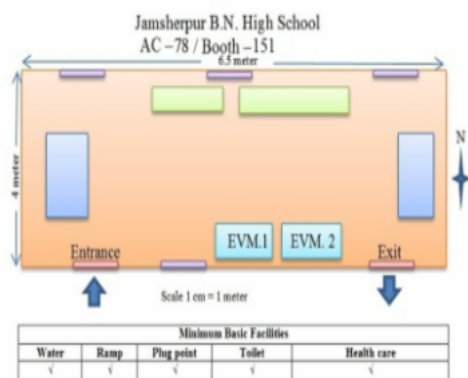

নির্বাচক নিবন্ধন আধিকারিকের স্বাক্ষর

Nazri Naksha

Google Map View

Polling Station Building Front View

Polling Station Front View

Cad View

Key MAP View

1 নাম : সারভান খাতুন বিবি স্বামীর নাম: মিনারুল বাড়ির নং : n0140 বয়স : 39 লিঙ্গ : মহিলা	NHW0669200 ফটো উপলব্ধ	2 নাম : জহুরা বিবি মায়ের নাম: আলতাফুন বাড়ির নং : n0144 বয়স : 52 লিঙ্গ : মহিলা	NHW0669176 ফটো উপলব্ধ	3 নাম : রাহুল সেখ পিতার নাম: সুরাবদ্দীন সেখ বাড়ির নং : এন0099 বয়স : 25 লিঙ্গ : পুরুষ	NHW2174985 ফটো উপলব্ধ
4 নাম : ওসমান তারা বিবি স্বামীর নাম: সুরাবদ্দীন সেখ বাড়ির নং : n0099 বয়স : 37 লিঙ্গ : মহিলা	GMY2631380 ফটো উপলব্ধ	5 নাম : সেলিনা খাতুন স্বামীর নাম: রাহুল সেখ বাড়ির নং : এন0099 বয়স : 22 লিঙ্গ : মহিলা	NHW2807287 ফটো উপলব্ধ	6 নাম : আনোয়ারা খাতুন বিবি স্বামীর নাম: আব্দুল মজিত সেখ বাড়ির নং : n0141 বয়স : 41 লিঙ্গ : মহিলা	NHW0669168 ফটো উপলব্ধ
7 নাম : সাহনাজ খাতুন স্বামীর নাম: কুরদুস আলি মন্ডল বাড়ির নং : n0149 বয়স : 41 লিঙ্গ : মহিলা	GMY2290401 ফটো উপলব্ধ	8 নাম : মুনজিলা বিবি স্বামীর নাম: লালু সেখ বাড়ির নং : n0050 বয়স : 39 লিঙ্গ : মহিলা	UJM1139161 ফটো উপলব্ধ	9 নাম : রাহেবা খতুন স্বামীর নাম: ছানারুল সেখ বাড়ির নং : 990 বয়স : 31 লিঙ্গ : মহিলা	NHW1745439 ফটো উপলব্ধ
10 নাম : আর্জিনা বিবি স্বামীর নাম: মকহেদ হালসানা বাড়ির নং : n0156 বয়স : 69 লিঙ্গ : মহিলা	WB/11/070/264828 ফটো উপলব্ধ	11 নাম : বিলকিস বিবি স্বামীর নাম: আন্তারুল সেখ বাড়ির নং : n0164 বয়স : 31 লিঙ্গ : মহিলা	NHW1629864 ফটো উপলব্ধ	12 নাম : সেলিবুল সেখ পিতার নাম: জহরলাল সেখ বাড়ির নং : এন0051 বয়স : 23 লিঙ্গ : পুরুষ	NHW2495117 ফটো উপলব্ধ
13 নাম : আনোয়ারা বিবি স্বামীর নাম: লতিফ সেখ বাড়ির নং : n0055 বয়স : 65 লিঙ্গ : মহিলা	NHW2333524 ফটো উপলব্ধ	14 নাম : রেহেনা বিবি স্বামীর নাম: দয়াল সেখ বাড়ির নং : n0135 বয়স : 38 লিঙ্গ : মহিলা	GMY2489821 ফটো উপলব্ধ	15 নাম : তাচলিমা সেখ স্বামীর নাম: বাবুরালি সেখ বাড়ির নং : n0093 বয়স : 39 লিঙ্গ : মহিলা	GMY2631695 ফটো উপলব্ধ
16 নাম : বছির সেখ পিতার নাম: খুলু সেখ বাড়ির নং : n0040 বয়স : 44 লিঙ্গ : পুরুষ	GMY2100089 ফটো উপলব্ধ	17 নাম : হাসিবুল সেখ পিতার নাম: জহরলাল সেখ বাড়ির নং : এন0055 বয়স : 21 লিঙ্গ : পুরুষ	NHW2627800 ফটো উপলব্ধ	18 নাম : সাহিদা বিবি স্বামীর নাম: সাহিদুল সেখ বাড়ির নং : n0063 বয়স : 51 লিঙ্গ : মহিলা	NHW2198356 ফটো উপলব্ধ
19 নাম : বাঁচেনা বিবি স্বামীর নাম: কাশেম সেখ বাড়ির নং : n0055 বয়স : 69 লিঙ্গ : মহিলা	NHW2379824 ফটো উপলব্ধ	20 নাম : রহিমা বিবি স্বামীর নাম: আকমান সেখ বাড়ির নং : n0063 বয়স : 87 লিঙ্গ : মহিলা	NHW2198372 ফটো উপলব্ধ	21 নাম : বাবর আলি সেখ পিতার নাম: আব্দুল লতিব সেখ বাড়ির নং : n0093 বয়স : 43 লিঙ্গ : পুরুষ	GMY2740108 ফটো উপলব্ধ
22 নাম : তসলিমা বিবি স্বামীর নাম: ওয়াদ আলি মন্ডল বাড়ির নং : n0109 বয়স : 71 লিঙ্গ : মহিলা	NHW2386902 ফটো উপলব্ধ	23 নাম : ফিরদুছিয়া বিবি স্বামীর নাম: জুমাত আলি সেখ বাড়ির নং : n0139 বয়স : 39 লিঙ্গ : মহিলা	NHW0669184 ফটো উপলব্ধ	24 নাম : লতিফ সেখ পিতার নাম: কেরামত সেখ বাড়ির নং : n0055 বয়স : 30 লিঙ্গ : পুরুষ	NHW2463297 ফটো উপলব্ধ
25 নাম : বিলকিস বিবি স্বামীর নাম: মহঃ আলি আসরাফ সেখ বাড়ির নং : এন0052 বয়স : 29 লিঙ্গ : মহিলা	NHW1980010 ফটো উপলব্ধ	26 নাম : নস্কর সেখ পিতার নাম: লতিফ সেখ বাড়ির নং : n0055 বয়স : 31 লিঙ্গ : পুরুষ	NHW1630367 ফটো উপলব্ধ	27 নাম : দিলরুবা বিবি স্বামীর নাম: নওসাদ সেখ বাড়ির নং : n0055 বয়স : 31 লিঙ্গ : মহিলা	NHW1630318 ফটো উপলব্ধ
28 নাম : ফকির আলী মণ্ডল পিতার নাম: ওয়াদ আলি মন্ডল বাড়ির নং : n0109 বয়স : 41 লিঙ্গ : পুরুষ	GMY2338259 ফটো উপলব্ধ	29 নাম : লাখিমা বিবি স্বামীর নাম: মনিরুদ্দিন সেখ বাড়ির নং : n0157 বয়স : 32 লিঙ্গ : মহিলা	NHW1613132 ফটো উপলব্ধ	30 নাম : রিংকি বিবি স্বামীর নাম: খোয়াজ সেখ বাড়ির নং : n0162 বয়স : 28 লিঙ্গ : মহিলা	NHW1994698 ফটো উপলব্ধ