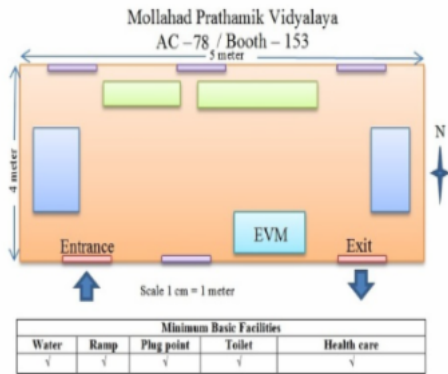

নির্বাচক নিবন্ধন আধিকারিকের স্বাক্ষর

Nazri Naksha

Google Map View

Polling Station Building Front View

Polling Station Front View

Cad View

Key MAP View

1 নাম : মমতা (মন্ডল) দাস স্বামীর নাম: গৌতম দাস বাড়ির নং : n0168 বয়স : 43 লিঙ্গ : মহিলা	GMY2740819 ফটো উপলব্ধ	2 নাম : বীণাপাণি অধিকারী স্বামীর নাম: ধীরেন্দ্র নাথ অধিকারী বাড়ির নং : n0138 বয়স : 64 লিঙ্গ : মহিলা	WB/11/070/267494 ফটো উপলব্ধ	3 নাম : মোনালিসা অধিকারী পিতার নাম: সোনা অধিকারী বাড়ির নং : n0435 বয়স : 35 লিঙ্গ : মহিলা	NHW1778216 ফটো উপলব্ধ
4 নাম : দেবব্রত অধিকারী পিতার নাম: ধীরেন্দ্রনাথ অধিকারী বাড়ির নং : n0138 বয়স : 49 লিঙ্গ : পুরুষ	GMY1603240 ফটো উপলব্ধ	5 নাম : ধীরেন্দ্র নাথ অধিকারী পিতার নাম: মধুসূদন অধিকারী বাড়ির নং : n0138 বয়স : 73 লিঙ্গ : পুরুষ	WB/11/070/267493 ফটো উপলব্ধ	6 নাম : নমিতা অধিকারী স্বামীর নাম: মনোরঞ্জন অধিকারী বাড়ির নং : n0178 বয়স : 76 লিঙ্গ : মহিলা	WB/11/070/267038 ফটো উপলব্ধ
7 নাম : অমিতাভ অধিকারী পিতার নাম: মনোরঞ্জন অধিকারী বাড়ির নং : n0178 বয়স : 57 লিঙ্গ : পুরুষ	WB/11/070/267151 ফটো উপলব্ধ	8 নাম : মিনতী মন্ডল স্বামীর নাম: মাধবচন্দ্র মন্ডল বাড়ির নং : 123 বয়স : 59 লিঙ্গ : মহিলা	NHW1996065 ফটো উপলব্ধ	9 নাম : আরাধনা অধিকারী স্বামীর নাম: অমিতাভ অধিকারী বাড়ির নং : n0178 বয়স : 49 লিঙ্গ : মহিলা	GMY2101210 ফটো উপলব্ধ
10 নাম : শিল্পী অধিকারী (চক্রবর্তী) স্বামীর নাম: দেবব্রত অধিকারী বাড়ির নং : n0138 বয়স : 40 লিঙ্গ : মহিলা	NHW1928993 ফটো উপলব্ধ	11 নাম : মানসী কবিরাজ স্বামীর নাম: সুরত কবিরাজ বাড়ির নং : n0410 বয়স : 49 লিঙ্গ : মহিলা	GMY2342467 ফটো উপলব্ধ	12 নাম : কাকলী কবিরাজ স্বামীর নাম: অখিল কবিরাজ বাড়ির নং : n0411 বয়স : 51 লিঙ্গ : মহিলা	WB/11/070/282350 ফটো উপলব্ধ
13 নাম : সুরত কবিরাজ পিতার নাম: অজিত কবিরাজ বাড়ির নং : এন0415 বয়স : 55 লিঙ্গ : পুরুষ	NHW2860138 ফটো উপলব্ধ	14 নাম : অখিল কুমার কবিরাজ পিতার নাম: অজিত কবিরাজ বাড়ির নং : n0414 বয়স : 61 লিঙ্গ : পুরুষ	WB/11/070/282111 ফটো উপলব্ধ	15 নাম : সুমন কবিরাজ পিতার নাম: সুরত কবিরাজ বাড়ির নং : এন0415 বয়স : 23 লিঙ্গ : পুরুষ	NHW2496693 ফটো উপলব্ধ
16 নাম : রমা কবিরাজ পিতার নাম: অখিল কবিরাজ বাড়ির নং : এন0006 বয়স : 22 লিঙ্গ : মহিলা	NHW2601219 ফটো উপলব্ধ	17 নাম : মৌচুমী বিশ্বাস কবিরাজ স্বামীর নাম: অতীক কবিরাজ বাড়ির নং : এন০০০৬ বয়স : 29 লিঙ্গ : মহিলা	NHW1836857 ফটো উপলব্ধ	18 নাম : নরেন কর্মকার পিতার নাম: বাদল কর্মকার বাড়ির নং : n0006 বয়স : 69 লিঙ্গ : পুরুষ	GMY1603174 ফটো উপলব্ধ
19 নাম : মুক্তি কর্মকার স্বামীর নাম: নরেন কর্মকার বাড়ির নং : n0006 বয়স : 59 লিঙ্গ : মহিলা	GMY1603182 ফটো উপলব্ধ	20 নাম : গৌরাঙ্গ কর্মকার পিতার নাম: নরেন কর্মকার বাড়ির নং : n0006 বয়স : 39 লিঙ্গ : পুরুষ	NHW1363399 ফটো উপলব্ধ	21 নাম : সোনালী কর্মকার স্বামীর নাম: গৌরাঙ্গ কর্মকার বাড়ির নং : n0006 বয়স : 35 লিঙ্গ : মহিলা	NHW1363407 ফটো উপলব্ধ
22 নাম : অভিক কবিরাজ পিতার নাম: অখিল কবিরাজ বাড়ির নং : n0006 বয়স : 30 লিঙ্গ : পুরুষ	NHW1749340 ফটো উপলব্ধ	23 নাম : কার্তিকচন্দ্র কর্মকার পিতার নাম: সত্যচরন কর্মকার বাড়ির নং : n0035 বয়স : 66 লিঙ্গ : পুরুষ	WB/11/070/267626 ফটো উপলব্ধ	24 নাম : স্বপ্না কর্মকার পিতার নাম: সত্যচরন কর্মকার বাড়ির নং : n0035 বয়স : 51 লিঙ্গ : মহিলা	WB/11/070/267623 ফটো উপলব্ধ
25 নাম : শম্ভু কর্মকার পিতার নাম: সত্যচরন কর্মকার বাড়ির নং : n0035 বয়স : 49 লিঙ্গ : পুরুষ	WB/11/070/267526 ফটো উপলব্ধ	26 নাম : সুকুমার মণ্ডল পিতার নাম: ভজহরি মণ্ডল বাড়ির নং : n0035 বয়স : 43 লিঙ্গ : পুরুষ	GMY2490001 ফটো উপলব্ধ	27 নাম : রেবতী মন্ডল পিতার নাম: সুকুমার মন্ডল বাড়ির নং : n0035 বয়স : 39 লিঙ্গ : মহিলা	NHW1363522 ফটো উপলব্ধ
28 নাম : সাধন পাল পিতার নাম: কমলকৃষ্ণ পাল বাড়ির নং : n0035 বয়স : 37 লিঙ্গ : পুরুষ	GMY2741072 ফটো উপলব্ধ	29 নাম : বন্দনা কর্মকার(সাহা) স্বামীর নাম: শম্ভু কর্মকার বাড়ির নং : n0035 বয়স : 50 লিঙ্গ : মহিলা	MMP2579738 ফটো উপলব্ধ	30 নাম : মিতা পাল স্বামীর নাম: সাধন পাল বাড়ির নং : n0035 বয়স : 32 লিঙ্গ : মহিলা	NHW1748888 ফটো উপলব্ধ