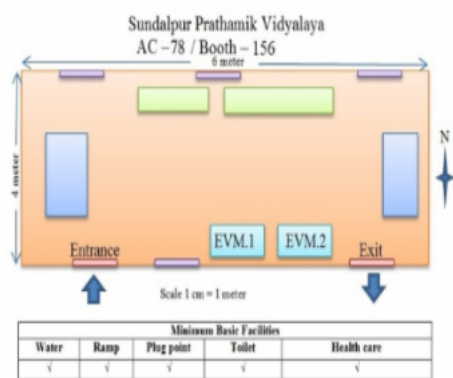

নির্বাচক নিবন্ধন আধিকারিকের স্বাক্ষর

Nazri Naksha

Google Map View

Polling Station Building Front View

Polling Station Front View

Cad View

Key MAP View

1 নাম : পারুল্লা খাতুন স্বামীর নাম: রাহুল মন্ডল বাড়ির নং : n0191 বয়স : 32 লিঙ্গ : মহিলা	NHW1771260 ফটো উপলব্ধ	2 নাম : নুরজাহান খাতুন বিবি স্বামীর নাম: স্করম মন্ডল বাড়ির নং : এন0131 বয়স : 30 লিঙ্গ : মহিলা	NHW2122919 ফটো উপলব্ধ	3 নাম : সালমা খাতুন মন্ডল স্বামীর নাম: আকরোম মন্ডল বাড়ির নং : N0131 বয়স : 28 লিঙ্গ : মহিলা	NHW2351468 ফটো উপলব্ধ
4 নাম : রকি সেখ পিতার নাম: আসরাফ সেখ বাড়ির নং : n0121 বয়স : 26 লিঙ্গ : পুরুষ	NHW2069060 ফটো উপলব্ধ	5 নাম : বর্নালী খাতুন স্বামীর নাম: ছান্দার মন্ডল বাড়ির নং : n0149 বয়স : 25 লিঙ্গ : মহিলা	NHW2351542 ফটো উপলব্ধ	6 নাম : সাহেবা খাতুন স্বামীর নাম: জুল হোসেন সেখ বাড়ির নং : এন0147 বয়স : 28 লিঙ্গ : মহিলা	NHW2122802 ফটো উপলব্ধ
7 নাম : ফিরদৌসি খাতুন পিতার নাম: অকালি সেখ বাড়ির নং : এন0134 বয়স : 33 লিঙ্গ : মহিলা	NHW2122828 ফটো উপলব্ধ	8 নাম : রুমানা খাতুন স্বামীর নাম: পৃথিরাজ মণ্ডল বাড়ির নং : n0177 বয়স : 33 লিঙ্গ : মহিলা	NHW1655174 ফটো উপলব্ধ	9 নাম : বিউটি খাতুন স্বামীর নাম: তামিরুল সেখ বাড়ির নং : n0118 বয়স : 28 লিঙ্গ : মহিলা	NHW2351583 ফটো উপলব্ধ
10 নাম : উজিলা খাতুন পিতার নাম: আরফান সেখ বাড়ির নং : n0128 বয়স : 27 লিঙ্গ : মহিলা	NHW2351385 ফটো উপলব্ধ	11 নাম : পাপিয়া খাতুন স্বামীর নাম: বিল্লাল মন্ডল বাড়ির নং : n0149 বয়স : 26 লিঙ্গ : মহিলা	NHW2351450 ফটো উপলব্ধ	12 নাম : হাসিনা খাতুন পিতার নাম: মৃত আকতার মোল্লা বাড়ির নং : n0126 বয়স : 28 লিঙ্গ : মহিলা	THC1886597 ফটো উপলব্ধ
13 নাম : বিউটি খাতুন স্বামীর নাম: আফতার মন্ডল বাড়ির নং : n0149 বয়স : 24 লিঙ্গ : মহিলা	NHW2351534 ফটো উপলব্ধ	14 নাম : খাবেকুন খাতুন মন্ডল স্বামীর নাম: আশ্রাফুল মন্ডল বাড়ির নং : n0123 বয়স : 26 লিঙ্গ : মহিলা	NHW2351575 ফটো উপলব্ধ	15 নাম : রকিবুল মন্ডল পিতার নাম: আশামান মন্ডল বাড়ির নং : n0123 বয়স : 25 লিঙ্গ : পুরুষ	NHW2351625 ফটো উপলব্ধ
16 নাম : মিলন সেখ পিতার নাম: গোলাম সেখ বাড়ির নং : এন0028 বয়স : 25 লিঙ্গ : পুরুষ	NHW2122984 ফটো উপলব্ধ	17 নাম : নাজিমুদ্দিন সেখ পিতার নাম: মকছেদ সেখ বাড়ির নং : n0028 বয়স : 61 লিঙ্গ : পুরুষ	WB/11/070/255132 ফটো উপলব্ধ	18 নাম : গোলাম সেখ পিতার নাম: মকছেদ সেখ বাড়ির নং : n0028 বয়স : 56 লিঙ্গ : পুরুষ	WB/11/070/255629 ফটো উপলব্ধ
19 নাম : মনোয়ারা বিবি স্বামীর নাম: গোলাম সেখ বাড়ির নং : n0028 বয়স : 45 লিঙ্গ : মহিলা	GMY2697506 ফটো উপলব্ধ	20 নাম : আসরাফুল সেখ পিতার নাম: নাজিমুদ্দিন সেখ বাড়ির নং : n0028 বয়স : 28 লিঙ্গ : পুরুষ	NHW1972397 ফটো উপলব্ধ	21 নাম : আজিবার সেখ পিতার নাম: মকছেদ সেখ বাড়ির নং : n0028 বয়স : 62 লিঙ্গ : পুরুষ	NHW2462422 ফটো উপলব্ধ
22 নাম : কামিনী খাতুন পিতার নাম: গোলাম সেখ বাড়ির নং : এন0028 বয়স : 23 লিঙ্গ : মহিলা	NHW2500247 ফটো উপলব্ধ	23 নাম : হালেমা বিবি স্বামীর নাম: মকছেদ সেখ বাড়ির নং : n0028 বয়স : 86 লিঙ্গ : মহিলা	NHW2530004 ফটো উপলব্ধ	24 নাম : উজির সেখ পিতার নাম: আজিবার সেখ বাড়ির নং : n28 বয়স : 22 লিঙ্গ : পুরুষ	NHW2603850 ফটো উপলব্ধ
25 নাম : জেলোখা খাতুন পিতার নাম: আজিবার সেখ বাড়ির নং : n0028 বয়স : 24 লিঙ্গ : মহিলা	NHW2351336 ফটো উপলব্ধ	26 নাম : আশিয়া খাতুন পিতার নাম: নাজিমুদ্দিন সেখ বাড়ির নং : n0028 বয়স : 24 লিঙ্গ : মহিলা	NHW2351518 ফটো উপলব্ধ	27 নাম : সোনালী খাতুন সেখ পিতার নাম: গোলাম সেখ বাড়ির নং : n0028 বয়স : 29 লিঙ্গ : মহিলা	NHW1930049 ফটো উপলব্ধ
28 নাম : ময়না বিবি ( খাতুন ) স্বামীর নাম: রাহুল সেখ বাড়ির নং : এন0157 বয়স : 26 লিঙ্গ : মহিলা	NHW2122851 ফটো উপলব্ধ	29 নাম : যুগোল বিশ্বাস পিতার নাম: আপেলউদ্দিন বিশ্বাস বাড়ির নং : n0106 বয়স : 65 লিঙ্গ : পুরুষ	GMY2335446 ফটো উপলব্ধ	30 নাম : তৌফিক বিশ্বাস পিতার নাম: আমোদালি বিশ্বাস বাড়ির নং : n0001 বয়স : 28 লিঙ্গ : পুরুষ	NHW1930007 ফটো উপলব্ধ