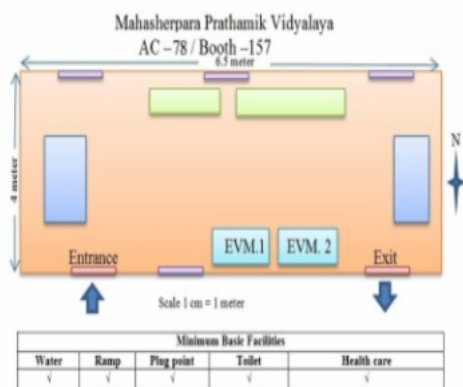

নির্বাচক নিবন্ধন আধিকারিকের স্বাক্ষর

Nazri Naksha

Google Map View

Polling Station Building Front View

Polling Station Front View

Cad View

Key MAP View

বিধানসভা নির্বাচনক্ষেত্রের নং, নাম : 78-তেহট্ট
ভাগ নং, নাম : 1-হালদার পাড়া,