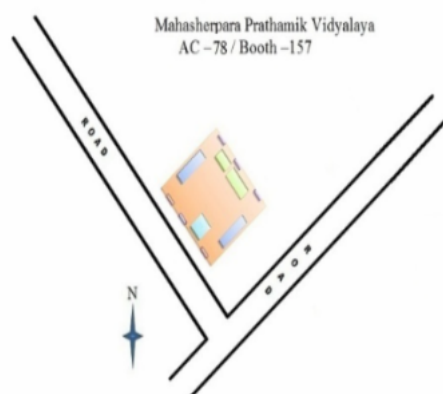

নির্বাচক নিবন্ধন আধিকারিকের স্বাক্ষর

Nazri Naksha

Google Map View

Polling Station Building Front View

Polling Station Front View

Cad View

Key MAP View

বিধানসভা নির্বাচনক্ষেত্রের নং, নাম : 78-তেহট্ট
ভাগ নং, নাম : 1-হালদার পাড়া,