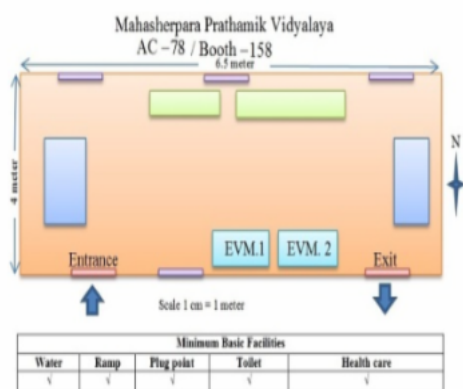

নির্বাচক নিবন্ধন আধিকারিকের স্বাক্ষর

Nazri Naksha

Google Map View

Aradhanatala Pry. School  
AC - 78 / Booth No - 158

Polling Station Building Front View

Polling Station Front View

Cad View

Key MAP View