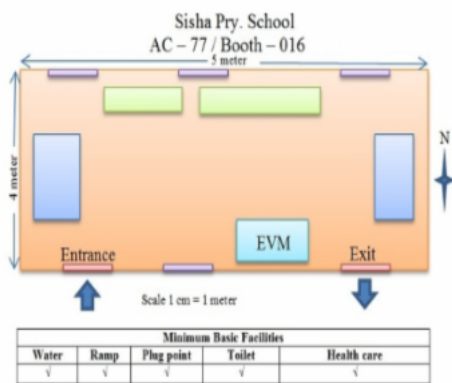

নির্বাচক নিবন্ধন আধিকারিকের স্বাক্ষর

Nazri Naksha

Google Map View

**Narayanpur Pry. School (Bazar)  
(Room No.-1)  
AC\_78 / Booth No - 016**

Polling Station Building Front View

Polling Station Front View

Cad View