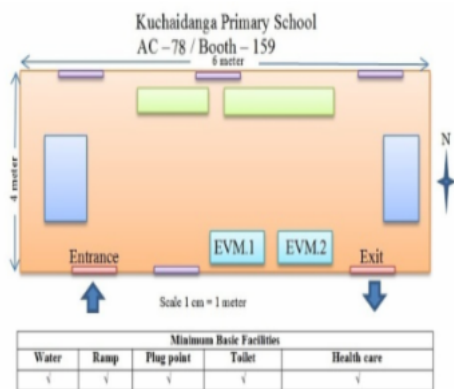

নির্বাচক নিবন্ধন আধিকারিকের স্বাক্ষর

Nazri Naksha

Google Map View

Polling Station Building Front View

Polling Station Front View

Cad View

Key MAP View

1 নাম : তাপসকুমার কর্মকার পিতার নাম: হিমাংশু কর্মকার বাড়ির নং : n0083 বয়স : 50 লিঙ্গ : পুরুষ ফটো উপলব্ধ	WB/11/073/006481	2 নাম : সম্রাট কর্মকার পিতার নাম: পূর্নেন্দু কর্মকার বাড়ির নং : n0084 বয়স : 31 লিঙ্গ : পুরুষ ফটো উপলব্ধ	NHW1632959	3 নাম : ক্ষমা কর্মকার স্বামীর নাম: নন্দদুলাল কর্মকার বাড়ির নং : n0084 বয়স : 31 লিঙ্গ : মহিলা ফটো উপলব্ধ	NHW1751122
4 নাম : নন্দদুলাল কর্মকার পিতার নাম: পূর্নেন্দু কর্মকার বাড়ির নং : n0084 বয়স : 41 লিঙ্গ : পুরুষ ফটো উপলব্ধ	FPL2259109	5 নাম : রেনুকা কর্মকার স্বামীর নাম: পূর্নেন্দু কর্মকার বাড়ির নং : n0084 বয়স : 59 লিঙ্গ : মহিলা ফটো উপলব্ধ	WB/11/073/006295	6 নাম : পূর্নেন্দু কর্মকার পিতার নাম: গয়াপদ কর্মকার বাড়ির নং : n0084 বয়স : 63 লিঙ্গ : পুরুষ ফটো উপলব্ধ	WB/11/073/006841
7 নাম : ছায়া ঘোষ স্বামীর নাম: পরিতোষ ঘোষ বাড়ির নং : n0083 বয়স : 50 লিঙ্গ : মহিলা ফটো উপলব্ধ	FPL2259091	8 নাম : সমীরন কর্মকার পিতার নাম: পূর্নেন্দু কর্মকার বাড়ির নং : n0084 বয়স : 38 লিঙ্গ : পুরুষ ফটো উপলব্ধ	FPL2598522	9 নাম : মৌমিতা কর্মকার স্বামীর নাম: সম্রাট কর্মকার বাড়ির নং : এন0084 বয়স : 23 লিঙ্গ : মহিলা ফটো উপলব্ধ	NHW2603900
10 নাম : সুমিত্রা কর্মকার স্বামীর নাম: হিমাংশু কর্মকার বাড়ির নং : n0083 বয়স : 80 লিঙ্গ : মহিলা ফটো উপলব্ধ	WB/11/073/006219	11 নাম : রীতা কর্মকার স্বামীর নাম: সমীরন কর্মকার বাড়ির নং : n0084 বয়স : 28 লিঙ্গ : মহিলা ফটো উপলব্ধ	NHW1996081	12 নাম : সুরোজিৎ কীর্তনীয়া পিতার নাম: কার্তিক কীর্তনীয়া বাড়ির নং : n0043 বয়স : 51 লিঙ্গ : পুরুষ ফটো উপলব্ধ	WB/11/073/006465
13 নাম : রিঙ্কি কীর্তনীয়া পিতার নাম: বিপদ ভঞ্জন কীর্তনীয়া বাড়ির নং : এন0043 বয়স : 25 লিঙ্গ : মহিলা ফটো উপলব্ধ	NHW2123610	14 নাম : সুদীপ্তা কীর্তনীয়া পিতার নাম: সুরোজিৎ কীর্তনীয়া বাড়ির নং : n0043 বয়স : 26 লিঙ্গ : মহিলা ফটো উপলব্ধ	NHW2069375	15 নাম : শিউলি কীর্তনীয়া (হালদার) স্বামীর নাম: মঙ্গল কীর্তনীয়া বাড়ির নং : n0043 বয়স : 31 লিঙ্গ : মহিলা ফটো উপলব্ধ	NHW1930874
16 নাম : প্রতিমা কুত্তানীয়া স্বামীর নাম: যশী কুত্তানীয়া বাড়ির নং : এন0043 বয়স : 44 লিঙ্গ : মহিলা ফটো উপলব্ধ	NHW2157873	17 নাম : রনজিত কীর্তনীয়া পিতার নাম: কার্তিক কীর্তনীয়া বাড়ির নং : n0043 বয়স : 48 লিঙ্গ : পুরুষ ফটো উপলব্ধ	NHW2464998	18 নাম : শুভ্রা কীর্তনীয়া পিতার নাম: যশী কীর্তনীয়া বাড়ির নং : এন0043 বয়স : 23 লিঙ্গ : মহিলা ফটো উপলব্ধ	NHW2503902
19 নাম : শবরী কীর্তনীয়া পিতার নাম: যশী কীর্তনীয়া বাড়ির নং : এন0043 বয়স : 22 লিঙ্গ : মহিলা ফটো উপলব্ধ	NHW2603272	20 নাম : সুমনা কীর্তনীয়া পিতার নাম: কাশিনাথ কীর্তনীয়া বাড়ির নং : এন0043 বয়স : 22 লিঙ্গ : মহিলা ফটো উপলব্ধ	NHW2603603	21 নাম : পুষ্পা কীর্তনীয়া স্বামীর নাম: বিপদ ভঞ্জন কীর্তনীয়া বাড়ির নং : n0043 বয়স : 48 লিঙ্গ : মহিলা ফটো উপলব্ধ	FPL2598886
22 নাম : দেবশীষ কীর্তনীয়া পিতার নাম: বিপদভঞ্জন কীর্তনীয়া বাড়ির নং : n0043 বয়স : 27 লিঙ্গ : পুরুষ ফটো উপলব্ধ	NHW2069383	23 নাম : মঙ্গল কীর্তনীয়া পিতার নাম: কার্তিক চন্দ্র কীর্তনীয়া বাড়ির নং : n0043 বয়স : 44 লিঙ্গ : পুরুষ ফটো উপলব্ধ	FPL2259117	24 নাম : বিথীকা কীর্তনীয়া স্বামীর নাম: সুরজিত কীর্তনীয়া বাড়ির নং : n0043 বয়স : 45 লিঙ্গ : মহিলা ফটো উপলব্ধ	FPL1458876
25 নাম : যশী কীর্তনীয়া পিতার নাম: কার্তিক কীর্তনীয়া বাড়ির নং : n0043 বয়স : 49 লিঙ্গ : পুরুষ ফটো উপলব্ধ	FPL2598902	26 নাম : শোভারানী কীর্তনীয়া স্বামীর নাম: কাশিনাথ কীর্তনীয়া বাড়ির নং : n0043 বয়স : 52 লিঙ্গ : মহিলা ফটো উপলব্ধ	WB/11/073/006218	27 নাম : কাশিনাথ কীর্তনীয়া পিতার নাম: কার্তিক কীর্তনীয়া বাড়ির নং : n0043 বয়স : 54 লিঙ্গ : পুরুষ ফটো উপলব্ধ	WB/11/073/006557
28 নাম : কার্তিক কীর্তনীয়া পিতার নাম: নিতাই কীর্তনীয়া বাড়ির নং : n0043 বয়স : 84 লিঙ্গ : পুরুষ ফটো উপলব্ধ	WB/11/073/006204	29 নাম : পার্বতী কীর্তনীয়া স্বামীর নাম: রঞ্জিত কীর্তনীয়া বাড়ির নং : n0185 বয়স : 40 লিঙ্গ : মহিলা ফটো উপলব্ধ	FPL2459998	30 নাম : অনিতা কীর্তনীয়া স্বামীর নাম: অরবিন্দ কীর্তনীয়া বাড়ির নং : n0078 বয়স : 45 লিঙ্গ : মহিলা ফটো উপলব্ধ	FPL2259133