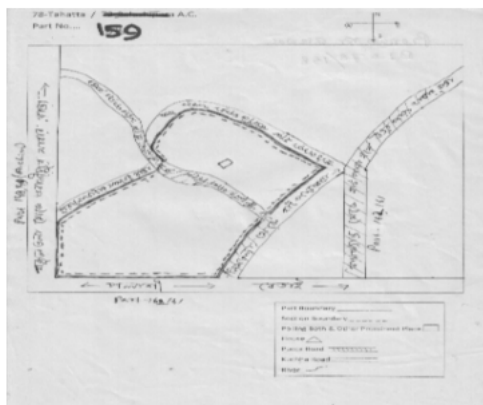

Nazri Naksha