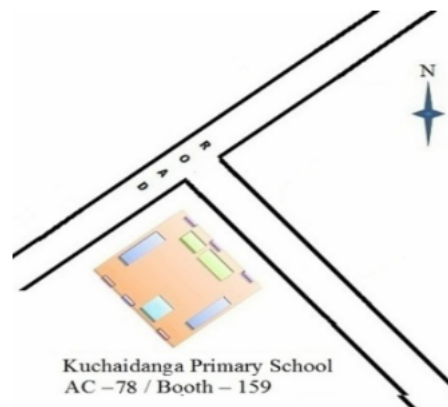

নির্বাচক নিবন্ধন আধিকারিকের স্বাক্ষর

Nazri Naksha

Google Map View

Polling Station Building Front View

Polling Station Front View

Cad View

Key MAP View

1 নাম : তাপসকুমার কর্মকার পিতার নাম: হিমাংশু কর্মকার বাড়ির নং : n0083 বয়স : 50 লিঙ্গ : পুরুষ ফটো উপলব্ধ	WB/11/073/006481	2 নাম : সম্রাট কর্মকার পিতার নাম: পূর্নেন্দু কর্মকার বাড়ির নং : n0084 বয়স : 31 লিঙ্গ : পুরুষ ফটো উপলব্ধ	NHW1632959	3 নাম : ক্ষমা কর্মকার স্বামীর নাম: নন্দদুলাল কর্মকার বাড়ির নং : n0084 বয়স : 31 লিঙ্গ : মহিলা ফটো উপলব্ধ	NHW1751122
4 নাম : নন্দদুলাল কর্মকার পিতার নাম: পূর্নেন্দু কর্মকার বাড়ির নং : n0084 বয়স : 41 লিঙ্গ : পুরুষ ফটো উপলব্ধ	FPL2259109	5 নাম : রেনুকা কর্মকার স্বামীর নাম: পূর্নেন্দু কর্মকার বাড়ির নং : n0084 বয়স : 59 লিঙ্গ : মহিলা ফটো উপলব্ধ	WB/11/073/006295	6 নাম : পূর্নেন্দু কর্মকার পিতার নাম: গয়াপদ কর্মকার বাড়ির নং : n0084 বয়স : 63 লিঙ্গ : পুরুষ ফটো উপলব্ধ	WB/11/073/006841
7 নাম : ছায়া ঘোষ স্বামীর নাম: পরিতোষ ঘোষ বাড়ির নং : n0083 বয়স : 50 লিঙ্গ : মহিলা ফটো উপলব্ধ	FPL2259091	8 নাম : সমীরন কর্মকার পিতার নাম: পূর্নেন্দু কর্মকার বাড়ির নং : n0084 বয়স : 38 লিঙ্গ : পুরুষ ফটো উপলব্ধ	FPL2598522	9 নাম : মৌমিতা কর্মকার স্বামীর নাম: সম্রাট কর্মকার বাড়ির নং : এন0084 বয়স : 23 লিঙ্গ : মহিলা ফটো উপলব্ধ	NHW2603900
10 নাম : সুমিত্রা কর্মকার স্বামীর নাম: হিমাংশু কর্মকার বাড়ির নং : n0083 বয়স : 80 লিঙ্গ : মহিলা ফটো উপলব্ধ	WB/11/073/006219	11 নাম : রীতা কর্মকার স্বামীর নাম: সমীরন কর্মকার বাড়ির নং : n0084 বয়স : 28 লিঙ্গ : মহিলা ফটো উপলব্ধ	NHW1996081	12 নাম : সুরোজিৎ কীর্তনীয়া পিতার নাম: কার্তিক কীর্তনীয়া বাড়ির নং : n0043 বয়স : 51 লিঙ্গ : পুরুষ ফটো উপলব্ধ	WB/11/073/006465
13 নাম : রিঙ্কি কীর্তনীয়া পিতার নাম: বিপদ ভঞ্জন কীর্তনীয়া বাড়ির নং : এন0043 বয়স : 25 লিঙ্গ : মহিলা ফটো উপলব্ধ	NHW2123610	14 নাম : সুদীপ্তা কীর্তনীয়া পিতার নাম: সুরোজিৎ কীর্তনীয়া বাড়ির নং : n0043 বয়স : 26 লিঙ্গ : মহিলা ফটো উপলব্ধ	NHW2069375	15 নাম : শিউলি কীর্তনীয়া (হালদার) স্বামীর নাম: মঙ্গল কীর্তনীয়া বাড়ির নং : n0043 বয়স : 31 লিঙ্গ : মহিলা ফটো উপলব্ধ	NHW1930874
16 নাম : প্রতিমা কুত্তানীয়া স্বামীর নাম: যশী কুত্তানীয়া বাড়ির নং : এন0043 বয়স : 44 লিঙ্গ : মহিলা ফটো উপলব্ধ	NHW2157873	17 নাম : রনজিত কীর্তনীয়া পিতার নাম: কার্তিক কীর্তনীয়া বাড়ির নং : n0043 বয়স : 48 লিঙ্গ : পুরুষ ফটো উপলব্ধ	NHW2464998	18 নাম : শুভ্রা কীর্তনীয়া পিতার নাম: যশী কীর্তনীয়া বাড়ির নং : এন0043 বয়স : 23 লিঙ্গ : মহিলা ফটো উপলব্ধ	NHW2503902
19 নাম : শবরী কীর্তনীয়া পিতার নাম: যশী কীর্তনীয়া বাড়ির নং : এন0043 বয়স : 22 লিঙ্গ : মহিলা ফটো উপলব্ধ	NHW2603272	20 নাম : সুমনা কীর্তনীয়া পিতার নাম: কাশিনাথ কীর্তনীয়া বাড়ির নং : এন0043 বয়স : 22 লিঙ্গ : মহিলা ফটো উপলব্ধ	NHW2603603	21 নাম : পুষ্পা কীর্তনীয়া স্বামীর নাম: বিপদ ভঞ্জন কীর্তনীয়া বাড়ির নং : n0043 বয়স : 48 লিঙ্গ : মহিলা ফটো উপলব্ধ	FPL2598886
22 নাম : দেবশীষ কীর্তনীয়া পিতার নাম: বিপদভঞ্জন কীর্তনীয়া বাড়ির নং : n0043 বয়স : 27 লিঙ্গ : পুরুষ ফটো উপলব্ধ	NHW2069383	23 নাম : মঙ্গল কীর্তনীয়া পিতার নাম: কার্তিক চন্দ্র কীর্তনীয়া বাড়ির নং : n0043 বয়স : 44 লিঙ্গ : পুরুষ ফটো উপলব্ধ	FPL2259117	24 নাম : বিথীকা কীর্তনীয়া স্বামীর নাম: সুরজিত কীর্তনীয়া বাড়ির নং : n0043 বয়স : 45 লিঙ্গ : মহিলা ফটো উপলব্ধ	FPL1458876
25 নাম : যশী কীর্তনীয়া পিতার নাম: কার্তিক কীর্তনীয়া বাড়ির নং : n0043 বয়স : 49 লিঙ্গ : পুরুষ ফটো উপলব্ধ	FPL2598902	26 নাম : শোভারানী কীর্তনীয়া স্বামীর নাম: কাশিনাথ কীর্তনীয়া বাড়ির নং : n0043 বয়স : 52 লিঙ্গ : মহিলা ফটো উপলব্ধ	WB/11/073/006218	27 নাম : কাশিনাথ কীর্তনীয়া পিতার নাম: কার্তিক কীর্তনীয়া বাড়ির নং : n0043 বয়স : 54 লিঙ্গ : পুরুষ ফটো উপলব্ধ	WB/11/073/006557
28 নাম : কার্তিক কীর্তনীয়া পিতার নাম: নিতাই কীর্তনীয়া বাড়ির নং : n0043 বয়স : 84 লিঙ্গ : পুরুষ ফটো উপলব্ধ	WB/11/073/006204	29 নাম : পার্বতী কীর্তনীয়া স্বামীর নাম: রঞ্জিত কীর্তনীয়া বাড়ির নং : n0185 বয়স : 40 লিঙ্গ : মহিলা ফটো উপলব্ধ	FPL2459998	30 নাম : অনিতা কীর্তনীয়া স্বামীর নাম: অরবিন্দ কীর্তনীয়া বাড়ির নং : n0078 বয়স : 45 লিঙ্গ : মহিলা ফটো উপলব্ধ	FPL2259133