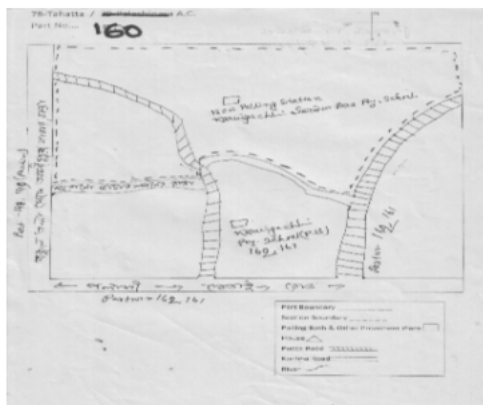

Nazri Naksha