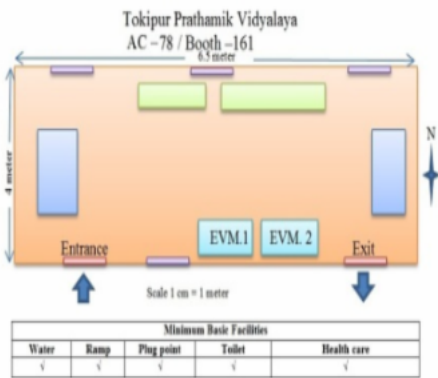

নির্বাচক নিবন্ধন আধিকারিকের স্বাক্ষর

Nazri Naksha

Google Map View

Polling Station Building Front View

Polling Station Front View

Cad View

Key MAP View

1 নাম : সন্দীপ কর্মকার পিতার নাম: নবকুমার কর্মকার বাড়ির নং : n0127 বয়স : 38 লিঙ্গ : পুরুষ	FPL2443919 ফটো উপলব্ধ	2 নাম : পদ্মাবতী কর্মকার স্বামীর নাম: নবকুমার কর্মকার বাড়ির নং : n0127 বয়স : 64 লিঙ্গ : মহিলা	NHW2779197 ফটো উপলব্ধ	3 নাম : নবকুমার কর্মকার পিতার নাম: তারাপদ কর্মকার বাড়ির নং : n0127 বয়স : 73 লিঙ্গ : পুরুষ	NHW2779205 ফটো উপলব্ধ
4 নাম : গীতারানী কর্মকার স্বামীর নাম: রামচন্দ্র কর্মকার বাড়ির নং : n0096 বয়স : 82 লিঙ্গ : মহিলা	WB/11/073/000062 ফটো উপলব্ধ	5 নাম : লীলা কর্মকার স্বামীর নাম: স্বপনকুমার কর্মকার বাড়ির নং : n0095 বয়স : 52 লিঙ্গ : মহিলা	WB/11/073/000065 ফটো উপলব্ধ	6 নাম : প্রদীপ কর্মকার পিতার নাম: লক্ষ্মণ কর্মকার বাড়ির নং : n0094 বয়স : 42 লিঙ্গ : পুরুষ	FPL2257665 ফটো উপলব্ধ
7 নাম : শঙ্করী কর্মকার স্বামীর নাম: লক্ষণ কর্মকার বাড়ির নং : n0094 বয়স : 70 লিঙ্গ : মহিলা	WB/11/073/000495 ফটো উপলব্ধ	8 নাম : সুবল ঘোষ পিতার নাম: মনিমোহন ঘোষ বাড়ির নং : n0005 বয়স : 56 লিঙ্গ : পুরুষ	WB/11/073/000373 ফটো উপলব্ধ	9 নাম : চন্দনা ঘোষ স্বামীর নাম: সুভাষ চন্দ্র ঘোষ বাড়ির নং : n0120 বয়স : 32 লিঙ্গ : মহিলা	NHW2036382 ফটো উপলব্ধ
10 নাম : বাসুদেব ঘোষ পিতার নাম: যশ্টি ঘোষ বাড়ির নং : N0104 বয়স : 28 লিঙ্গ : পুরুষ	NHW2040038 ফটো উপলব্ধ	11 নাম : বিউটি ঘোষ স্বামীর নাম: অমিত কুমার ঘোষ বাড়ির নং : n0007 বয়স : 37 লিঙ্গ : মহিলা	NHW1751890 ফটো উপলব্ধ	12 নাম : গোবিন্দ ঘোষ পিতার নাম: পঞ্চগনন ঘোষ বাড়ির নং : n0224 বয়স : 54 লিঙ্গ : পুরুষ	NHW2707446 ফটো উপলব্ধ
13 নাম : রিয়া ঘোষ পিতার নাম: গোবিন্দ ঘোষ বাড়ির নং : এন0244 বয়স : 20 লিঙ্গ : মহিলা	NHW2761815 ফটো উপলব্ধ	14 নাম : রমা ঘোষ স্বামীর নাম: দেবশীষ ঘোষ বাড়ির নং : n0120 বয়স : 32 লিঙ্গ : মহিলা	NHW1996628 ফটো উপলব্ধ	15 নাম : শর্মিষ্ঠা ঘোষ স্বামীর নাম: প্রভাষ ঘোষ বাড়ির নং : n0120 বয়স : 31 লিঙ্গ : মহিলা	NHW1996636 ফটো উপলব্ধ
16 নাম : অম্বিকা ঘোষ স্বামীর নাম: ইন্দ্রজিৎ ঘোষ বাড়ির নং : n0103 বয়স : 27 লিঙ্গ : মহিলা	NHW1996651 ফটো উপলব্ধ	17 নাম : রিত্তা ঘোষ স্বামীর নাম: অসীম ঘোষ বাড়ির নং : n0128 বয়স : 32 লিঙ্গ : মহিলা	XMB1426337 ফটো উপলব্ধ	18 নাম : মৌসুমী ঘোষ স্বামীর নাম: বিশ্বনাথ ঘোষ বাড়ির নং : n0105 বয়স : 27 লিঙ্গ : মহিলা	NHW2110344 ফটো উপলব্ধ
19 নাম : সুকান্ত ঘোষ পিতার নাম: শঙ্কর ঘোষ বাড়ির নং : n0122 বয়স : 27 লিঙ্গ : পুরুষ	NHW2069722 ফটো উপলব্ধ	20 নাম : মাম্পি ঘোষ স্বামীর নাম: কানাই ঘোষ বাড়ির নং : n0112 বয়স : 31 লিঙ্গ : মহিলা	NHW1931617 ফটো উপলব্ধ	21 নাম : বিমল ঘোষ পিতার নাম: বাবুলাল ঘোষ বাড়ির নং : n0106 বয়স : 31 লিঙ্গ : পুরুষ	NHW1931625 ফটো উপলব্ধ
22 নাম : সন্তোষ ঘোষ পিতার নাম: লক্ষন ঘোষ বাড়ির নং : n0115 বয়স : 71 লিঙ্গ : পুরুষ	WB/11/073/000498 ফটো উপলব্ধ	23 নাম : সুব্রত ঘোষ পিতার নাম: সুবোল ঘোষ বাড়ির নং : n0204 বয়স : 27 লিঙ্গ : পুরুষ	NHW1996503 ফটো উপলব্ধ	24 নাম : পাপিয়া ঘোষ স্বামীর নাম: অমিত ঘোষ বাড়ির নং : n0088 বয়স : 27 লিঙ্গ : মহিলা	NHW1996560 ফটো উপলব্ধ
25 নাম : জ্যোতি ঘোষ স্বামীর নাম: কর্ন ঘোষ বাড়ির নং : n0104 বয়স : 29 লিঙ্গ : মহিলা	NHW1996578 ফটো উপলব্ধ	26 নাম : সঞ্জু ঘোষ পিতার নাম: সীমান্ত ঘোষ বাড়ির নং : এন0119 বয়স : 26 লিঙ্গ : পুরুষ	NHW2157949 ফটো উপলব্ধ	27 নাম : বাপন ঘোষ পিতার নাম: তেতুল ঘোষ বাড়ির নং : এন0116 বয়স : 25 লিঙ্গ : পুরুষ	NHW2157956 ফটো উপলব্ধ
28 নাম : রিম্পা ঘোষ পিতার নাম: সরজিৎ ঘোষ বাড়ির নং : নং012৫ বয়স : 25 লিঙ্গ : মহিলা	NHW2157964 ফটো উপলব্ধ	29 নাম : অক্ষর ঘোষ পিতার নাম: সুবল ঘোষ বাড়ির নং : নং000৫ বয়স : 25 লিঙ্গ : পুরুষ	NHW2157972 ফটো উপলব্ধ	30 নাম : রিয়া ঘোষ পিতার নাম: সীমান্ত ঘোষ বাড়ির নং : n0119 বয়স : 24 লিঙ্গ : মহিলা	NHW2352292 ফটো উপলব্ধ