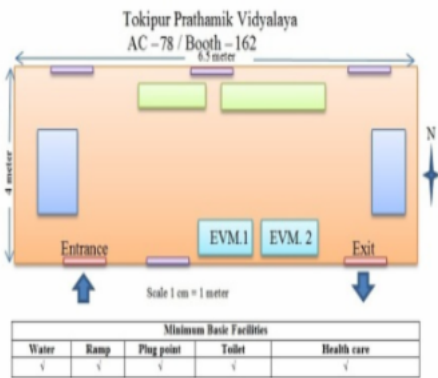

নির্বাচক নিবন্ধন আধিকারিকের স্বাক্ষর

Nazri Naksha

Google Map View

Polling Station Building Front View

Polling Station Front View

Cad View

Key MAP View

1 নাম : অভীক বিশ্বাস পিতার নাম: অসিত বিশ্বাস বাড়ির নং : n0148 বয়স : 43 লিঙ্গ : পুরুষ	FPL2258234 ফটো উপলব্ধ	2 নাম : ভাস্বতী বিশ্বাস স্বামীর নাম: অসিতকুমার বিশ্বাস বাড়ির নং : n0148 বয়স : 71 লিঙ্গ : মহিলা	NHW2764900 ফটো উপলব্ধ	3 নাম : অসিত কুমার বিশ্বাস পিতার নাম: অবনীমোহন বিশ্বাস বাড়ির নং : n0148 বয়স : 75 লিঙ্গ : পুরুষ	NHW2681716 ফটো উপলব্ধ
4 নাম : অম্বেশা কর্মকার স্বামীর নাম: গৌতম কর্মকার বাড়ির নং : n0219 বয়স : 42 লিঙ্গ : মহিলা	FPL2258226 ফটো উপলব্ধ	5 নাম : তুহিন কর্মকার পিতার নাম: তনুগম কর্মকার বাড়ির নং : n0059 বয়স : 24 লিঙ্গ : পুরুষ	NHW2352359 ফটো উপলব্ধ	6 নাম : আশীষ কর্মকার পিতার নাম: পুলক বিহারী কর্মকার বাড়ির নং : n0058 বয়স : 34 লিঙ্গ : পুরুষ	NHW1931708 ফটো উপলব্ধ
7 নাম : শ্রেয়া কর্মকার পিতার নাম: অনুপম কর্মকার বাড়ির নং : n0059 বয়স : 29 লিঙ্গ : মহিলা	NHW1931732 ফটো উপলব্ধ	8 নাম : প্রান্তর কর্মকার পিতার নাম: অনুপম কর্মকার বাড়ির নং : n0059 বয়স : 27 লিঙ্গ : পুরুষ	NHW1996859 ফটো উপলব্ধ	9 নাম : প্রিতম কর্মকার পিতার নাম: পুলক বিহারী কর্মকার বাড়ির নং : n0058 বয়স : 33 লিঙ্গ : পুরুষ	NHW1931955 ফটো উপলব্ধ
10 নাম : শুভদীপ কর্মকার পিতার নাম: তপন কুমার কর্মকার বাড়ির নং : n0057 বয়স : 27 লিঙ্গ : পুরুষ	NHW1996743 ফটো উপলব্ধ	11 নাম : মিঠু কর্মকার স্বামীর নাম: তপন কুমার কর্মকার বাড়ির নং : n0057 বয়স : 49 লিঙ্গ : মহিলা	FPL2257673 ফটো উপলব্ধ	12 নাম : পিঙ্কি কর্মকার স্বামীর নাম: কৌশিক কর্মকার বাড়ির নং : n0057 বয়স : 27 লিঙ্গ : মহিলা	SRA2021814 ফটো উপলব্ধ
13 নাম : শ্রীমতী কর্মকার স্বামীর নাম: দেবশীষ কর্মকার বাড়ির নং : n0057 বয়স : 24 লিঙ্গ : মহিলা	NHW2352391 ফটো উপলব্ধ	14 নাম : অনিমেষ্ কর্মকার পিতার নাম: সরোজ কর্মকার বাড়ির নং : n0056 বয়স : 29 লিঙ্গ : পুরুষ	NHW1839547 ফটো উপলব্ধ	15 নাম : কাকলী কর্মকার স্বামীর নাম: তনুগম কর্মকার বাড়ির নং : n0059 বয়স : 49 লিঙ্গ : মহিলা	WB/11/072/144101 ফটো উপলব্ধ
16 নাম : পৌতম কর্মকার পিতার নাম: ননীগোপাল কর্মকার বাড়ির নং : n0059 বয়স : 49 লিঙ্গ : পুরুষ	WB/11/073/003142 ফটো উপলব্ধ	17 নাম : তনুগম কর্মকার পিতার নাম: ননীগোপাল কর্মকার বাড়ির নং : n0059 বয়স : 59 লিঙ্গ : পুরুষ	WB/11/073/003101 ফটো উপলব্ধ	18 নাম : রেখা কর্মকার স্বামীর নাম: ননীগোপাল কর্মকার বাড়ির নং : n0059 বয়স : 62 লিঙ্গ : মহিলা	WB/11/073/003131 ফটো উপলব্ধ
19 নাম : মঞ্জু কর্মকার স্বামীর নাম: অনুপম কর্মকার বাড়ির নং : n0059 বয়স : 55 লিঙ্গ : মহিলা	WB/11/073/003133 ফটো উপলব্ধ	20 নাম : অনুপম কর্মকার পিতার নাম: ননীগোপাল কর্মকার বাড়ির নং : n0059 বয়স : 62 লিঙ্গ : পুরুষ	WB/11/073/003132 ফটো উপলব্ধ	21 নাম : তাপসী কর্মকার স্বামীর নাম: পুলকবিহারী কর্মকার বাড়ির নং : n0058 বয়স : 59 লিঙ্গ : মহিলা	WB/11/073/003203 ফটো উপলব্ধ
22 নাম : পুলকবিহারী কর্মকার পিতার নাম: গোবিন্দ কর্মকার বাড়ির নং : n0058 বয়স : 66 লিঙ্গ : পুরুষ	FPL1502392 ফটো উপলব্ধ	23 নাম : অর্চনা কর্মকার স্বামীর নাম: সরোজকুমার কর্মকার বাড়ির নং : n0056 বয়স : 58 লিঙ্গ : মহিলা	WB/11/073/003202 ফটো উপলব্ধ	24 নাম : সরোজকুমার কর্মকার পিতার নাম: গোপীনাথ কর্মকার বাড়ির নং : n0056 বয়স : 66 লিঙ্গ : পুরুষ	WB/11/073/003288 ফটো উপলব্ধ
25 নাম : কৌশিক কর্মকার পিতার নাম: গঙ্গেশ কর্মকার বাড়ির নং : n0057 বয়স : 37 লিঙ্গ : পুরুষ	FPL2598001 ফটো উপলব্ধ	26 নাম : বিথীকা কর্মকার স্বামীর নাম: গঙ্গেশ কর্মকার বাড়ির নং : n0057 বয়স : 61 লিঙ্গ : মহিলা	WB/11/073/003507 ফটো উপলব্ধ	27 নাম : তপনকুমার কর্মকার পিতার নাম: গোবিন্দ কর্মকার বাড়ির নং : n0057 বয়স : 58 লিঙ্গ : পুরুষ	WB/11/073/003153 ফটো উপলব্ধ
28 নাম : দেবশীষ কর্মকার পিতার নাম: গঙ্গেশ কর্মকার বাড়ির নং : n0057 বয়স : 40 লিঙ্গ : পুরুষ	FPL2257681 ফটো উপলব্ধ	29 নাম : হারাধন ঘোষ পিতার নাম: মহীতোষ ঘোষ বাড়ির নং : n0157 বয়স : 39 লিঙ্গ : পুরুষ	FPL2598274 ফটো উপলব্ধ	30 নাম : সুজয়া ঘোষ স্বামীর নাম: হারাধন ঘোষ বাড়ির নং : n0157 বয়স : 38 লিঙ্গ : মহিলা	FPL2598282 ফটো উপলব্ধ