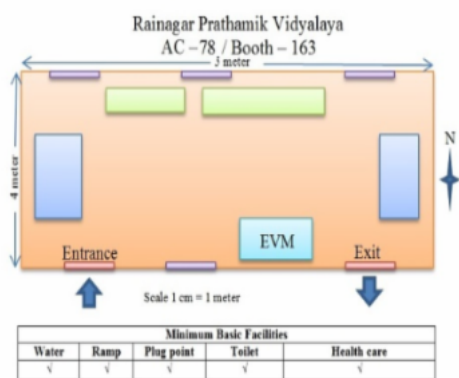

নির্বাচক নিবন্ধন আধিকারিকের স্বাক্ষর

Nazri Naksha

Google Map View

Polling Station Building Front View

Polling Station Front View

Cad View

Key MAP View

1 নাম : অনিল কবিরাজ পিতার নাম: রোহিনী কবিরাজ বাড়ির নং : n0001 বয়স : 63 লিঙ্গ : পুরুষ	WB/11/073/021210	2 নাম : চায়না কবীরাজ স্বামীর নাম: অনিল কবিরাজ বাড়ির নং : n0001 বয়স : 60 লিঙ্গ : মহিলা	NHW2228922	3 নাম : অচিত্ত কবিরাজ পিতার নাম: অনিল কবিরাজ বাড়ির নং : n0001 বয়স : 40 লিঙ্গ : পুরুষ	FPL2445955
4 নাম : জয়ন্তী কবিরাজ (সন্ন্যাসী) স্বামীর নাম: অচিত্ত কবিরাজ বাড়ির নং : n0001 বয়স : 35 লিঙ্গ : মহিলা	NHW1367762	5 নাম : রনজিত কবিরাজ পিতার নাম: অনিল কবিরাজ বাড়ির নং : n0001 বয়স : 39 লিঙ্গ : পুরুষ	FPL2445948	6 নাম : অর্চনা কবিরাজ স্বামীর নাম: রঞ্জিত কবিরাজ বাড়ির নং : n0001 বয়স : 41 লিঙ্গ : মহিলা	FPL2264943
7 নাম : বল্লি বিশ্বাস (মোহান্ত) স্বামীর নাম: বিপুল বিশ্বাস বাড়ির নং : n0001 বয়স : 29 লিঙ্গ : মহিলা	NHW1839828	8 নাম : অরজিত কবিরাজ পিতার নাম: অনিল কবিরাজ বাড়ির নং : n0001 বয়স : 29 লিঙ্গ : পুরুষ	NHW1839596	9 নাম : অর্পণা কবিরাজ স্বামীর নাম: অরজিত কবিরাজ বাড়ির নং : এন0001 বয়স : 23 লিঙ্গ : মহিলা	NHW2506707
10 নাম : সুশান্ত কুমার মন্ডল পিতার নাম: পূর্ণচন্দ্র মন্ডল বাড়ির নং : n0205 বয়স : 47 লিঙ্গ : পুরুষ	FPL1456052	11 নাম : কাজলী ঘোষ পিতার নাম: প্রভাত ঘোষ বাড়ির নং : n0033 বয়স : 34 লিঙ্গ : মহিলা	NHW1367861	12 নাম : মৌসুমী ঘোষ স্বামীর নাম: মথুর ঘোষ বাড়ির নং : এন0028 বয়স : 31 লিঙ্গ : মহিলা	NHW2158194
13 নাম : মমতা ঘোষ স্বামীর নাম: সঞ্জয় কুমার ঘোষ বাড়ির নং : এন0056 বয়স : 38 লিঙ্গ : মহিলা	NHW2163103	14 নাম : প্রিয়া ঘোষ পিতার নাম: কার্তিক ঘোষ বাড়ির নং : এন0108 বয়স : 26 লিঙ্গ : মহিলা	NHW2124337	15 নাম : রিয়া ঘোষ পিতার নাম: কানাই ঘোষ বাড়ির নং : এন0057 বয়স : 26 লিঙ্গ : মহিলা	NHW2124360
16 নাম : রাজা ঘোষ মায়ের নাম: বাসন্তী ঘোষ বাড়ির নং : এন0030 বয়স : 27 লিঙ্গ : পুরুষ	NHW2124311	17 নাম : রিম্পা ঘোষ স্বামীর নাম: বাবন ঘোষ বাড়ির নং : এন0037 বয়স : 28 লিঙ্গ : মহিলা	NHW2124394	18 নাম : আশালতা ঘোষ স্বামীর নাম: শ্রীদাম ঘোষ বাড়ির নং : n0056 বয়স : 61 লিঙ্গ : মহিলা	WB/11/073/021723
19 নাম : সুবোল ঘোষ পিতার নাম: অধীর ঘোষ বাড়ির নং : n0057 বয়স : 67 লিঙ্গ : পুরুষ	WB/11/073/021167	20 নাম : সুনীতা ঘোষ স্বামীর নাম: সুবোল ঘোষ বাড়ির নং : n0057 বয়স : 66 লিঙ্গ : মহিলা	NHW2229052	21 নাম : কানাই ঘোষ পিতার নাম: সুবোল ঘোষ বাড়ির নং : n0057 বয়স : 50 লিঙ্গ : পুরুষ	NHW2850212
22 নাম : বিজিত ঘোষ পিতার নাম: দীপক ঘোষ বাড়ির নং : এন0211 বয়স : 22 লিঙ্গ : পুরুষ	NHW2698298	23 নাম : ষষ্ঠী ঘোষ পিতার নাম: অভিমান্য ঘোষ বাড়ির নং : n0046 বয়স : 27 লিঙ্গ : পুরুষ	NHW1996958	24 নাম : রিঙ্কু ঘোষ স্বামীর নাম: অজ্ঞান ঘোষ বাড়ির নং : n0027 বয়স : 29 লিঙ্গ : মহিলা	NHW1996974
25 নাম : দীপক ঘোষ পিতার নাম: বৃন্দাবন ঘোষ বাড়ির নং : n0211 বয়স : 50 লিঙ্গ : পুরুষ	FJN1411073	26 নাম : নীলিমা ঘোষ স্বামীর নাম: দীপক ঘোষ বাড়ির নং : n0212 বয়স : 42 লিঙ্গ : মহিলা	FJN2347391	27 নাম : সায়ন ঘোষ পিতার নাম: দীন ঘোষ বাড়ির নং : N0154 বয়স : 23 লিঙ্গ : পুরুষ	NHW2506590
28 নাম : রাজা ঘোষ পিতার নাম: কানাই ঘোষ বাড়ির নং : এন0057 বয়স : 23 লিঙ্গ : পুরুষ	NHW2506475	29 নাম : কালাচাঁদ ঘোষ পিতার নাম: গোবিন্দ ঘোষ বাড়ির নং : n0020 বয়স : 24 লিঙ্গ : পুরুষ	NHW2506665	30 নাম : টিনা ঘোষ পিতার নাম: সঞ্জিত ঘোষ বাড়ির নং : এন0027 বয়স : 24 লিঙ্গ : মহিলা	NHW2506863