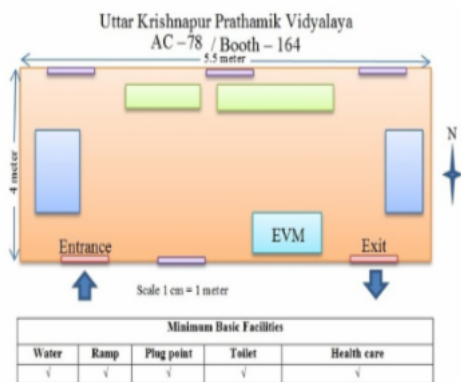

নির্বাচক নিবন্ধন আধিকারিকের স্বাক্ষর

Nazri Naksha

Google Map View

Polling Station Building Front View

Polling Station Front View

Cad View

Key MAP View

1 নাম : তনুশ্রী কর্মকার স্বামীর নাম: সোমনাথ কর্মকার বাড়ির নং : n0072 বয়স : 40 লিঙ্গ : মহিলা	FPL2445963 ফটো উপলব্ধ	2 নাম : সোমনাথ কর্মকার পিতার নাম: বৃন্দাবন কর্মকার বাড়ির নং : n0072 বয়স : 51 লিঙ্গ : পুরুষ	WB/11/073/021718 ফটো উপলব্ধ	3 নাম : শ্যামপদ কর্মকার পিতার নাম: বৃন্দাবন কর্মকার বাড়ির নং : n0072 বয়স : 61 লিঙ্গ : পুরুষ	WB/11/073/021393 ফটো উপলব্ধ
4 নাম : মনোতোষ কর্মকার পিতার নাম: মহিতোষ কর্মকার বাড়ির নং : n0059 বয়স : 32 লিঙ্গ : পুরুষ	NHW1634252 ফটো উপলব্ধ	5 নাম : লক্ষী কর্মকার স্বামীর নাম: শ্যামল কর্মকার বাড়ির নং : n0059 বয়স : 61 লিঙ্গ : মহিলা	WB/11/073/021279 ফটো উপলব্ধ	6 নাম : মমতা কর্মকার স্বামীর নাম: মহিতোষ কর্মকার বাড়ির নং : n0059 বয়স : 56 লিঙ্গ : মহিলা	WB/11/073/021284 ফটো উপলব্ধ
7 নাম : মহিতোষ কর্মকার পিতার নাম: শ্যামল কর্মকার বাড়ির নং : n0059 বয়স : 66 লিঙ্গ : পুরুষ	WB/11/073/021149 ফটো উপলব্ধ	8 নাম : বিকাশ কর্মকার পিতার নাম: বিশ্বনাথ কর্মকার বাড়ির নং : n0003 বয়স : 38 লিঙ্গ : পুরুষ	FPL2601730 ফটো উপলব্ধ	9 নাম : বিকাশ কর্মকার পিতার নাম: বলরাম কর্মকার বাড়ির নং : n0082 বয়স : 56 লিঙ্গ : পুরুষ	WB/11/073/021465 ফটো উপলব্ধ
10 নাম : চম্পা কর্মকার স্বামীর নাম: বিকাশ কর্মকার বাড়ির নং : n0082 বয়স : 53 লিঙ্গ : মহিলা	WB/11/073/021256 ফটো উপলব্ধ	11 নাম : বিশ্বজিৎ কর্মকার পিতার নাম: বলরাম কর্মকার বাড়ির নং : n0083 বয়স : 48 লিঙ্গ : পুরুষ	FPL1501675 ফটো উপলব্ধ	12 নাম : বেবী কর্মকার স্বামীর নাম: বিশ্বজিৎ কর্মকার বাড়ির নং : n0083 বয়স : 49 লিঙ্গ : মহিলা	FPL2601987 ফটো উপলব্ধ
13 নাম : পারুলবালা কর্মকার স্বামীর নাম: সুবোল কর্মকার বাড়ির নং : n0084 বয়স : 81 লিঙ্গ : মহিলা	WB/11/073/021353 ফটো উপলব্ধ	14 নাম : ইরাবতী কর্মকার স্বামীর নাম: সঞ্জয় কর্মকার বাড়ির নং : n0084 বয়স : 44 লিঙ্গ : মহিলা	FPL2011799 ফটো উপলব্ধ	15 নাম : শ্রীদাম কর্মকার মায়ের নাম: সত্যবালা কর্মকার বাড়ির নং : n0085 বয়স : 49 লিঙ্গ : পুরুষ	NHW0722793 ফটো উপলব্ধ
16 নাম : ভবানী কর্মকার স্বামীর নাম: শ্রীদাম কর্মকার বাড়ির নং : n0085 বয়স : 46 লিঙ্গ : মহিলা	FPL2719136 ফটো উপলব্ধ	17 নাম : বিশ্বনাথ কর্মকার মায়ের নাম: সত্যবালা কর্মকার বাড়ির নং : n0085 বয়স : 47 লিঙ্গ : পুরুষ	FPL2718849 ফটো উপলব্ধ	18 নাম : যুথিকা কর্মকার স্বামীর নাম: বিশ্বনাথ কর্মকার বাড়ির নং : n0085 বয়স : 46 লিঙ্গ : মহিলা	NHW0722819 ফটো উপলব্ধ
19 নাম : বিজয় কর্মকার পিতার নাম: বিশ্বনাথ কর্মকার বাড়ির নং : n0085 বয়স : 32 লিঙ্গ : পুরুষ	NHW1792829 ফটো উপলব্ধ	20 নাম : উত্তম কর্মকার পিতার নাম: হরেন কর্মকার বাড়ির নং : n0115 বয়স : 48 লিঙ্গ : পুরুষ	FPL2563211 ফটো উপলব্ধ	21 নাম : পুতুল কর্মকার(রায়) স্বামীর নাম: উত্তম কর্মকার বাড়ির নং : n0115 বয়স : 46 লিঙ্গ : মহিলা	FPL2237931 ফটো উপলব্ধ
22 নাম : সোমা কর্মকার স্বামীর নাম: শ্যামাপদ কর্মকার বাড়ির নং : n0072 বয়স : 56 লিঙ্গ : মহিলা	WB/11/073/021648 ফটো উপলব্ধ	23 নাম : মৃন্ময় কর্মকার পিতার নাম: মহিতোষ কর্মকার বাড়ির নং : n0059 বয়স : 29 লিঙ্গ : পুরুষ	NHW1932243 ফটো উপলব্ধ	24 নাম : সঞ্জয় কুমার কর্মকার পিতার নাম: সুবোল কর্মকার বাড়ির নং : n0084 বয়স : 53 লিঙ্গ : পুরুষ	WB/11/073/021721 ফটো উপলব্ধ
25 নাম : নিমাই কর্মকার পিতার নাম: নিরেন কর্মকার বাড়ির নং : n00001 বয়স : 24 লিঙ্গ : পুরুষ	NHW2352672 ফটো উপলব্ধ	26 নাম : শিল্পা ঘোষ স্বামীর নাম: বিনয় ঘোষ বাড়ির নং : n0115 বয়স : 25 লিঙ্গ : মহিলা	NHW2352664 ফটো উপলব্ধ	27 নাম : শিপ্রা কর্মকার স্বামীর নাম: নিরেন কর্মকার বাড়ির নং : n0114 বয়স : 42 লিঙ্গ : মহিলা	FPL0076539 ফটো উপলব্ধ
28 নাম : তাপস কর্মকার পিতার নাম: বিশ্বজিৎ কর্মকার বাড়ির নং : n0078 বয়স : 24 লিঙ্গ : পুরুষ	NHW2352706 ফটো উপলব্ধ	29 নাম : তন্ময় কর্মকার পিতার নাম: অজয় কর্মকার বাড়ির নং : এন0074 বয়স : 24 লিঙ্গ : পুরুষ	NHW2352623 ফটো উপলব্ধ	30 নাম : অরোজিৎ কর্মকার পিতার নাম: অভিজিৎ কর্মকার বাড়ির নং : এন0076 বয়স : 23 লিঙ্গ : পুরুষ	NHW2506319 ফটো উপলব্ধ