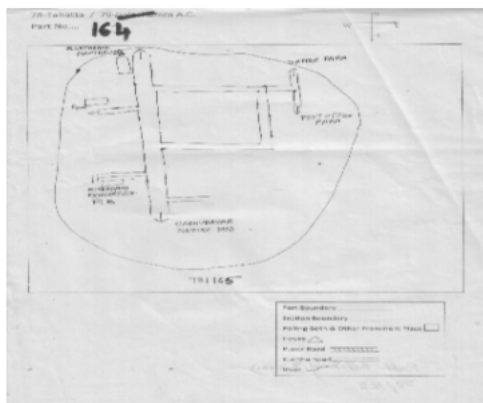

নির্বাচক নিবন্ধন আধিকারিকের স্বাক্ষর

Nazri Naksha

Google Map View

Polling Station Building Front View

Polling Station Front View

Cad View

Key MAP View

1 নাম : তনুশ্রী কর্মকার স্বামীর নাম: সোমনাথ কর্মকার বাড়ির নং : n0072 বয়স : 40 লিঙ্গ : মহিলা	FPL2445963 ফটো উপলব্ধ	2 নাম : সোমনাথ কর্মকার পিতার নাম: বৃন্দাবন কর্মকার বাড়ির নং : n0072 বয়স : 51 লিঙ্গ : পুরুষ	WB/11/073/021718 ফটো উপলব্ধ	3 নাম : শ্যামপদ কর্মকার পিতার নাম: বৃন্দাবন কর্মকার বাড়ির নং : n0072 বয়স : 61 লিঙ্গ : পুরুষ	WB/11/073/021393 ফটো উপলব্ধ
4 নাম : মনোতোষ কর্মকার পিতার নাম: মহিতোষ কর্মকার বাড়ির নং : n0059 বয়স : 32 লিঙ্গ : পুরুষ	NHW1634252 ফটো উপলব্ধ	5 নাম : লক্ষী কর্মকার স্বামীর নাম: শ্যামল কর্মকার বাড়ির নং : n0059 বয়স : 61 লিঙ্গ : মহিলা	WB/11/073/021279 ফটো উপলব্ধ	6 নাম : মমতা কর্মকার স্বামীর নাম: মহিতোষ কর্মকার বাড়ির নং : n0059 বয়স : 56 লিঙ্গ : মহিলা	WB/11/073/021284 ফটো উপলব্ধ
7 নাম : মহিতোষ কর্মকার পিতার নাম: শ্যামল কর্মকার বাড়ির নং : n0059 বয়স : 66 লিঙ্গ : পুরুষ	WB/11/073/021149 ফটো উপলব্ধ	8 নাম : বিকাশ কর্মকার পিতার নাম: বিশ্বনাথ কর্মকার বাড়ির নং : n0003 বয়স : 38 লিঙ্গ : পুরুষ	FPL2601730 ফটো উপলব্ধ	9 নাম : বিকাশ কর্মকার পিতার নাম: বলরাম কর্মকার বাড়ির নং : n0082 বয়স : 56 লিঙ্গ : পুরুষ	WB/11/073/021465 ফটো উপলব্ধ
10 নাম : চম্পা কর্মকার স্বামীর নাম: বিকাশ কর্মকার বাড়ির নং : n0082 বয়স : 53 লিঙ্গ : মহিলা	WB/11/073/021256 ফটো উপলব্ধ	11 নাম : বিশ্বজিৎ কর্মকার পিতার নাম: বলরাম কর্মকার বাড়ির নং : n0083 বয়স : 48 লিঙ্গ : পুরুষ	FPL1501675 ফটো উপলব্ধ	12 নাম : বেবী কর্মকার স্বামীর নাম: বিশ্বজিৎ কর্মকার বাড়ির নং : n0083 বয়স : 49 লিঙ্গ : মহিলা	FPL2601987 ফটো উপলব্ধ
13 নাম : পারুলবালা কর্মকার স্বামীর নাম: সুবোল কর্মকার বাড়ির নং : n0084 বয়স : 81 লিঙ্গ : মহিলা	WB/11/073/021353 ফটো উপলব্ধ	14 নাম : ইরাবতী কর্মকার স্বামীর নাম: সঞ্জয় কর্মকার বাড়ির নং : n0084 বয়স : 44 লিঙ্গ : মহিলা	FPL2011799 ফটো উপলব্ধ	15 নাম : শ্রীদাম কর্মকার মায়ের নাম: সত্যবালা কর্মকার বাড়ির নং : n0085 বয়স : 49 লিঙ্গ : পুরুষ	NHW0722793 ফটো উপলব্ধ
16 নাম : ভবানী কর্মকার স্বামীর নাম: শ্রীদাম কর্মকার বাড়ির নং : n0085 বয়স : 46 লিঙ্গ : মহিলা	FPL2719136 ফটো উপলব্ধ	17 নাম : বিশ্বনাথ কর্মকার মায়ের নাম: সত্যবালা কর্মকার বাড়ির নং : n0085 বয়স : 47 লিঙ্গ : পুরুষ	FPL2718849 ফটো উপলব্ধ	18 নাম : যুথিকা কর্মকার স্বামীর নাম: বিশ্বনাথ কর্মকার বাড়ির নং : n0085 বয়স : 46 লিঙ্গ : মহিলা	NHW0722819 ফটো উপলব্ধ
19 নাম : বিজয় কর্মকার পিতার নাম: বিশ্বনাথ কর্মকার বাড়ির নং : n0085 বয়স : 32 লিঙ্গ : পুরুষ	NHW1792829 ফটো উপলব্ধ	20 নাম : উত্তম কর্মকার পিতার নাম: হরেন কর্মকার বাড়ির নং : n0115 বয়স : 48 লিঙ্গ : পুরুষ	FPL2563211 ফটো উপলব্ধ	21 নাম : পুতুল কর্মকার(রায়) স্বামীর নাম: উত্তম কর্মকার বাড়ির নং : n0115 বয়স : 46 লিঙ্গ : মহিলা	FPL2237931 ফটো উপলব্ধ
22 নাম : সোমা কর্মকার স্বামীর নাম: শ্যামাপদ কর্মকার বাড়ির নং : n0072 বয়স : 56 লিঙ্গ : মহিলা	WB/11/073/021648 ফটো উপলব্ধ	23 নাম : মৃন্ময় কর্মকার পিতার নাম: মহিতোষ কর্মকার বাড়ির নং : n0059 বয়স : 29 লিঙ্গ : পুরুষ	NHW1932243 ফটো উপলব্ধ	24 নাম : সঞ্জয় কুমার কর্মকার পিতার নাম: সুবোল কর্মকার বাড়ির নং : n0084 বয়স : 53 লিঙ্গ : পুরুষ	WB/11/073/021721 ফটো উপলব্ধ
25 নাম : নিমাই কর্মকার পিতার নাম: নিরেন কর্মকার বাড়ির নং : n00001 বয়স : 24 লিঙ্গ : পুরুষ	NHW2352672 ফটো উপলব্ধ	26 নাম : শিল্পা ঘোষ স্বামীর নাম: বিনয় ঘোষ বাড়ির নং : n0115 বয়স : 25 লিঙ্গ : মহিলা	NHW2352664 ফটো উপলব্ধ	27 নাম : শিপ্রা কর্মকার স্বামীর নাম: নিরেন কর্মকার বাড়ির নং : n0114 বয়স : 42 লিঙ্গ : মহিলা	FPL0076539 ফটো উপলব্ধ
28 নাম : তাপস কর্মকার পিতার নাম: বিশ্বজিৎ কর্মকার বাড়ির নং : n0078 বয়স : 24 লিঙ্গ : পুরুষ	NHW2352706 ফটো উপলব্ধ	29 নাম : তন্ময় কর্মকার পিতার নাম: অজয় কর্মকার বাড়ির নং : এন0074 বয়স : 24 লিঙ্গ : পুরুষ	NHW2352623 ফটো উপলব্ধ	30 নাম : অরোজিৎ কর্মকার পিতার নাম: অভিজিৎ কর্মকার বাড়ির নং : এন0076 বয়স : 23 লিঙ্গ : পুরুষ	NHW2506319 ফটো উপলব্ধ