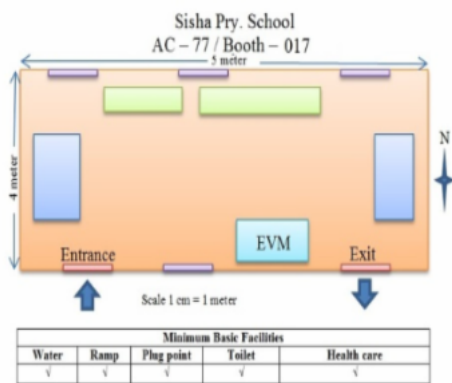

নির্বাচক নিবন্ধন আধিকারিকের স্বাক্ষর

Nazri Naksha

Google Map View

Polling Station Building Front View

Polling Station Front View

Cad View

Key MAP View

1 নাম : মফিজুল খান পিতার নাম: আলাউদ্দিন খান বাড়ির নং : n0027 বয়স : 29 লিঙ্গ : পুরুষ	NHW1811231 ফটো উপলব্ধ	2 নাম : লিলিয়াবিবি খাঁ স্বামীর নাম: আলাউদ্দিন খাঁ বাড়ির নং : n0027 বয়স : 50 লিঙ্গ : মহিলা	WB/11/070/036398 ফটো উপলব্ধ	3 নাম : আলাউদ্দিন খাঁ পিতার নাম: আব্দুলকুদ্দুস খাঁ বাড়ির নং : n0027 বয়স : 54 লিঙ্গ : পুরুষ	WB/11/070/036714 ফটো উপলব্ধ
4 নাম : মনোয়ারাবিবি খাঁ স্বামীর নাম: আব্দুলকুদ্দুস খাঁ বাড়ির নং : n0027 বয়স : 86 লিঙ্গ : মহিলা	WB/11/070/036374 ফটো উপলব্ধ	5 নাম : নিলিমা বিবি খাঁ স্বামীর নাম: ওহিদুল খাঁ বাড়ির নং : n0022 বয়স : 53 লিঙ্গ : মহিলা	NHW2208155 ফটো উপলব্ধ	6 নাম : ওহিদুল খাঁ পিতার নাম: সাজেত খাঁ বাড়ির নং : n0022 বয়স : 61 লিঙ্গ : পুরুষ	WB/11/070/036675 ফটো উপলব্ধ
7 নাম : আরজিনা বিবি খাঁ স্বামীর নাম: সিরাজুল ইসলাম খাঁ বাড়ির নং : n0021 বয়স : 44 লিঙ্গ : মহিলা	GMY2015915 ফটো উপলব্ধ	8 নাম : রেখা খাতুন খাঁ স্বামীর নাম: গোলাম মোস্তাফা খাঁ বাড়ির নং : n0021 বয়স : 49 লিঙ্গ : মহিলা	GMY2262129 ফটো উপলব্ধ	9 নাম : সিরাজুল ইসলাম খাঁ পিতার নাম: সাজেত খাঁ বাড়ির নং : n0021 বয়স : 53 লিঙ্গ : পুরুষ	NHW2208130 ফটো উপলব্ধ
10 নাম : গোলাম হোসেন খাঁ পিতার নাম: সাজেত খাঁ বাড়ির নং : n0021 বয়স : 57 লিঙ্গ : পুরুষ	GMY0077792 ফটো উপলব্ধ	11 নাম : ময়না বেওয়া খাঁ স্বামীর নাম: খোদাবক্স খাঁ বাড়ির নং : n0019 বয়স : 67 লিঙ্গ : মহিলা	WB/11/070/036485 ফটো উপলব্ধ	12 নাম : নুরুল ইসলাম খাঁ পিতার নাম: সাজেত আলি খান বাড়ির নং : n0014 বয়স : 48 লিঙ্গ : পুরুষ	GMY1532027 ফটো উপলব্ধ
13 নাম : বাসেরাবিবি খাঁ স্বামীর নাম: সাজেত খাঁ বাড়ির নং : n0014 বয়স : 86 লিঙ্গ : মহিলা	WB/11/070/036758 ফটো উপলব্ধ	14 নাম : দিলরুবা বিবি খানম স্বামীর নাম: সরিফুল খাঁ বাড়ির নং : n0013 বয়স : 31 লিঙ্গ : মহিলা	NHW1698737 ফটো উপলব্ধ	15 নাম : সরিফুল খাঁ পিতার নাম: আব্দুল খালেক খাঁ বাড়ির নং : n0013 বয়স : 33 লিঙ্গ : পুরুষ	NHW1415884 ফটো উপলব্ধ
16 নাম : মিনকা বিবি খাঁ স্বামীর নাম: পিয়ারুল খাঁ বাড়ির নং : n0013 বয়স : 33 লিঙ্গ : মহিলা	NHW1575372 ফটো উপলব্ধ	17 নাম : রিপন খাঁ মায়ের নাম: সাহেরা বিবি খাঁ বাড়ির নং : n0008 বয়স : 30 লিঙ্গ : পুরুষ	NHW1698703 ফটো উপলব্ধ	18 নাম : সাহারুল খাঁ মায়ের নাম: সাহেরা বিবি খাঁ বাড়ির নং : n0008 বয়স : 33 লিঙ্গ : পুরুষ	NHW1698695 ফটো উপলব্ধ
19 নাম : সাহেরাবিবি খাঁ স্বামীর নাম: আজিমুদ্দিন খাঁ বাড়ির নং : n0008 বয়স : 53 লিঙ্গ : মহিলা	WB/11/070/036397 ফটো উপলব্ধ	20 নাম : সরিফা বিবি স্বামীর নাম: জাকির খাঁ বাড়ির নং : n0007 বয়স : 38 লিঙ্গ : মহিলা	NHW1305853 ফটো উপলব্ধ	21 নাম : জাকির খাঁ মায়ের নাম: জাকেরা বিবি খাঁ বাড়ির নং : n0007 বয়স : 39 লিঙ্গ : পুরুষ	GMY2466142 ফটো উপলব্ধ
22 নাম : হাসিবা বিবি স্বামীর নাম: আসাদুল খাঁ বাড়ির নং : n0007 বয়স : 36 লিঙ্গ : মহিলা	NHW1415512 ফটো উপলব্ধ	23 নাম : আসাদুল খাঁ পিতার নাম: আকবর আলি খাঁ বাড়ির নং : n0007 বয়স : 42 লিঙ্গ : পুরুষ	GMY2015550 ফটো উপলব্ধ	24 নাম : আসরাফনবিবি খাঁ স্বামীর নাম: আকবর খাঁ বাড়ির নং : n0007 বয়স : 59 লিঙ্গ : মহিলা	WB/11/070/036344 ফটো উপলব্ধ
25 নাম : জাকেরা বিবি খান স্বামীর নাম: আবুল কালাম খান বাড়ির নং : n0007 বয়স : 66 লিঙ্গ : মহিলা	NHW2796480 ফটো উপলব্ধ	26 নাম : আসরা ফুল খাঁ পিতার নাম: ইসরাফিল খাঁ বাড়ির নং : n0006 বয়স : 33 লিঙ্গ : পুরুষ	NHW1671775 ফটো উপলব্ধ	27 নাম : রুমা খানম স্বামীর নাম: সালাম উদ্দিন খান বাড়ির নং : n0006 বয়স : 33 লিঙ্গ : মহিলা	NHW1490465 ফটো উপলব্ধ
28 নাম : আলি মর্তুজা খাঁ পিতার নাম: সানুয়ার আলি খাঁ বাড়ির নং : n0036 বয়স : 44 লিঙ্গ : পুরুষ	GMY2015659 ফটো উপলব্ধ	29 নাম : মসলিমাবিবি খাঁ স্বামীর নাম: সানোয়ার খাঁ বাড়ির নং : n0036 বয়স : 61 লিঙ্গ : মহিলা	WB/11/070/036413 ফটো উপলব্ধ	30 নাম : সানোয়ার খাঁ পিতার নাম: বাস্তি খাঁ বাড়ির নং : n0036 বয়স : 66 লিঙ্গ : পুরুষ	WB/11/070/036029 ফটো উপলব্ধ