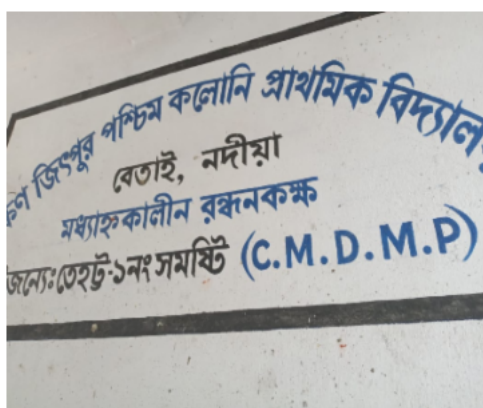

নির্বাচক নিবন্ধন আধিকারিকের স্বাক্ষর

Nazri Naksha

Google Map View

Polling Station Building Front View

Polling Station Front View

Cad View

Key MAP View

1 নাম : গৌতম অধিকারী পিতার নাম: গোবিন্দ অধিকারী বাড়ির নং : n0119 বয়স : 29 লিঙ্গ : পুরুষ	NHW1842335 ফটো উপলব্ধ	2 নাম : লক্ষী অধিকারী স্বামীর নাম: গোবিন্দ অধিকারী বাড়ির নং : n0119 বয়স : 47 লিঙ্গ : মহিলা	GMY2069433 ফটো উপলব্ধ	3 নাম : গোবিন্দ অধিকারী পিতার নাম: প্রফুল্ল অধিকারী বাড়ির নং : n0119 বয়স : 50 লিঙ্গ : পুরুষ	NHW1636992 ফটো উপলব্ধ
4 নাম : কাজলী অধিকারী স্বামীর নাম: সুবল অধিকারী বাড়ির নং : n0055 বয়স : 50 লিঙ্গ : মহিলা	WB/11/073/069051 ফটো উপলব্ধ	5 নাম : সুবল অধিকারী পিতার নাম: হরেন অধিকারী বাড়ির নং : n0055 বয়স : 53 লিঙ্গ : পুরুষ	WB/11/073/069468 ফটো উপলব্ধ	6 নাম : গোবিন্দ অধিকারী পিতার নাম: হরেন অধিকারী বাড়ির নং : n0054 বয়স : 43 লিঙ্গ : পুরুষ	FPL2028033 ফটো উপলব্ধ
7 নাম : শৈবা অধিকারী স্বামীর নাম: বিজয় অধিকারী বাড়ির নং : n0054 বয়স : 43 লিঙ্গ : মহিলা	NHW1260314 ফটো উপলব্ধ	8 নাম : সঙ্গিতা অধিকারী পিতার নাম: গোবিন্দ অধিকারী বাড়ির নং : এন0119 বয়স : 24 লিঙ্গ : মহিলা	NHW2354413 ফটো উপলব্ধ	9 নাম : গৌরাজ অধিকারী পিতার নাম: গোবিন্দ অধিকারী বাড়ির নং : n0119 বয়স : 26 লিঙ্গ : পুরুষ	NHW2106870 ফটো উপলব্ধ
10 নাম : রাধিকা অধিকারী পিতার নাম: বিজয় অধিকারী বাড়ির নং : n0054 বয়স : 29 লিঙ্গ : মহিলা	NHW1935691 ফটো উপলব্ধ	11 নাম : মনোজ গোলদার পিতার নাম: ভীম গোলদার বাড়ির নং : n0003 বয়স : 30 লিঙ্গ : পুরুষ	NHW1935709 ফটো উপলব্ধ	12 নাম : রুপা গোলদার স্বামীর নাম: হারাধন গোলদার বাড়ির নং : n0122 বয়স : 30 লিঙ্গ : মহিলা	NHW1842384 ফটো উপলব্ধ
13 নাম : হারাধন গোলদার পিতার নাম: মনুখ গোলদার বাড়ির নং : n0122 বয়স : 44 লিঙ্গ : পুরুষ	FPL1457159 ফটো উপলব্ধ	14 নাম : রাকেশ গোলদার পিতার নাম: নিহার গোলদার বাড়ির নং : এন0003 বয়স : 23 লিঙ্গ : পুরুষ	NHW2594158 ফটো উপলব্ধ	15 নাম : বিশ্বজিৎ গোলদার পিতার নাম: অর্জুন গোলদার বাড়ির নং : n0003 বয়স : 36 লিঙ্গ : পুরুষ	FPL2720084 ফটো উপলব্ধ
16 নাম : ঝর্ণা গোলদার স্বামীর নাম: অর্জুন গোলদার বাড়ির নং : n0003 বয়স : 55 লিঙ্গ : মহিলা	FPL2266203 ফটো উপলব্ধ	17 নাম : অর্জুন গোলদার পিতার নাম: কৃষ্ণপদ গোলদার বাড়ির নং : n0003 বয়স : 61 লিঙ্গ : পুরুষ	WB/11/073/069229 ফটো উপলব্ধ	18 নাম : রেখা গোলদার(মজুমদার) স্বামীর নাম: নিকুঞ্জ গোলদার বাড়ির নং : n0003 বয়স : 30 লিঙ্গ : মহিলা	NHW1756519 ফটো উপলব্ধ
19 নাম : নিকুঞ্জ গোলদার পিতার নাম: ভীম গোলদার বাড়ির নং : n0003 বয়স : 36 লিঙ্গ : পুরুষ	FPL2446789 ফটো উপলব্ধ	20 নাম : নিহার গোলদার পিতার নাম: ভীম গোলদার বাড়ির নং : n0003 বয়স : 42 লিঙ্গ : পুরুষ	FPL2266195 ফটো উপলব্ধ	21 নাম : শীলা গোলদার স্বামীর নাম: ভীম গোলদার বাড়ির নং : n0003 বয়স : 61 লিঙ্গ : মহিলা	WB/11/073/069259 ফটো উপলব্ধ
22 নাম : ভীম গোলদার পিতার নাম: কৃষ্ণপদ গোলদার বাড়ির নং : n0003 বয়স : 66 লিঙ্গ : পুরুষ	WB/11/073/069693 ফটো উপলব্ধ	23 নাম : আশিষ গোলদার মায়ের নাম: নিহারিকা গোলদার বাড়ির নং : n0122 বয়স : 36 লিঙ্গ : পুরুষ	NHW1450642 ফটো উপলব্ধ	24 নাম : নিহারিকা গোলদার স্বামীর নাম: মনুখ গোলদার বাড়ির নং : n0122 বয়স : 71 লিঙ্গ : মহিলা	WB/11/073/018046 ফটো উপলব্ধ
25 নাম : সনকা গোলদার স্বামীর নাম: প্রসেনজিৎ গোলদার বাড়ির নং : n0003 বয়স : 30 লিঙ্গ : মহিলা	NHW1756386 ফটো উপলব্ধ	26 নাম : প্রসেনজিৎ গোলদার পিতার নাম: অর্জুন গোলদার বাড়ির নং : n0003 বয়স : 34 লিঙ্গ : পুরুষ	NHW1372176 ফটো উপলব্ধ	27 নাম : তনুজা ঘোষ স্বামীর নাম: বাসুদেব ঘোষ বাড়ির নং : n0120 বয়স : 52 লিঙ্গ : মহিলা	MMP2210995 ফটো উপলব্ধ
28 নাম : সুকান্ত ঘোষ পিতার নাম: বাসুদেব ঘোষ বাড়ির নং : n0116 বয়স : 36 লিঙ্গ : পুরুষ	NHW1524693 ফটো উপলব্ধ	29 নাম : সচিন্দ্রা ঘোষ(সিখাস) স্বামীর নাম: মৃদুল ঘোষ বাড়ির নং : n0042 বয়স : 32 লিঙ্গ : মহিলা	NHW1756394 ফটো উপলব্ধ	30 নাম : মৃদুল ঘোষ পিতার নাম: উত্তম ঘোষ বাড়ির নং : n0042 বয়স : 36 লিঙ্গ : পুরুষ	NHW1372275 ফটো উপলব্ধ