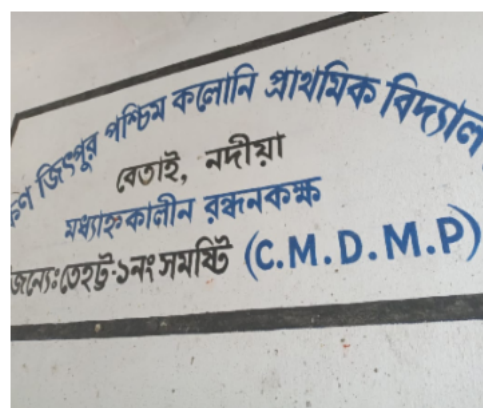

নির্বাচক নিবন্ধন আধিকারিকের স্বাক্ষর

Nazri Naksha

Google Map View

Polling Station Building Front View

Polling Station Front View

Cad View

Key MAP View

1 নাম : গৌতম অধিকারী পিতার নাম: গোবিন্দ অধিকারী বাড়ির নং : n0119 বয়স : 29 লিঙ্গ : পুরুষ	NHW1842335 ফটো উপলব্ধ	2 নাম : লক্ষী অধিকারী স্বামীর নাম: গোবিন্দ অধিকারী বাড়ির নং : n0119 বয়স : 47 লিঙ্গ : মহিলা	GMY2069433 ফটো উপলব্ধ	3 নাম : গোবিন্দ অধিকারী পিতার নাম: প্রফুল্ল অধিকারী বাড়ির নং : n0119 বয়স : 50 লিঙ্গ : পুরুষ	NHW1636992 ফটো উপলব্ধ
4 নাম : কাজলী অধিকারী স্বামীর নাম: সুবল অধিকারী বাড়ির নং : n0055 বয়স : 50 লিঙ্গ : মহিলা	WB/11/073/069051 ফটো উপলব্ধ	5 নাম : সুবল অধিকারী পিতার নাম: হরেন অধিকারী বাড়ির নং : n0055 বয়স : 53 লিঙ্গ : পুরুষ	WB/11/073/069468 ফটো উপলব্ধ	6 নাম : গোবিন্দ অধিকারী পিতার নাম: হরেন অধিকারী বাড়ির নং : n0054 বয়স : 43 লিঙ্গ : পুরুষ	FPL2028033 ফটো উপলব্ধ
7 নাম : শৈবা অধিকারী স্বামীর নাম: বিজয় অধিকারী বাড়ির নং : n0054 বয়স : 43 লিঙ্গ : মহিলা	NHW1260314 ফটো উপলব্ধ	8 নাম : সঙ্গিতা অধিকারী পিতার নাম: গোবিন্দ অধিকারী বাড়ির নং : এন0119 বয়স : 24 লিঙ্গ : মহিলা	NHW2354413 ফটো উপলব্ধ	9 নাম : গৌরাজ অধিকারী পিতার নাম: গোবিন্দ অধিকারী বাড়ির নং : n0119 বয়স : 26 লিঙ্গ : পুরুষ	NHW2106870 ফটো উপলব্ধ
10 নাম : রাধিকা অধিকারী পিতার নাম: বিজয় অধিকারী বাড়ির নং : n0054 বয়স : 29 লিঙ্গ : মহিলা	NHW1935691 ফটো উপলব্ধ	11 নাম : মনোজ গোলদার পিতার নাম: ভীম গোলদার বাড়ির নং : n0003 বয়স : 30 লিঙ্গ : পুরুষ	NHW1935709 ফটো উপলব্ধ	12 নাম : রুপা গোলদার স্বামীর নাম: হারাধন গোলদার বাড়ির নং : n0122 বয়স : 30 লিঙ্গ : মহিলা	NHW1842384 ফটো উপলব্ধ
13 নাম : হারাধন গোলদার পিতার নাম: মনুখ গোলদার বাড়ির নং : n0122 বয়স : 44 লিঙ্গ : পুরুষ	FPL1457159 ফটো উপলব্ধ	14 নাম : রাকেশ গোলদার পিতার নাম: নিহার গোলদার বাড়ির নং : এন0003 বয়স : 23 লিঙ্গ : পুরুষ	NHW2594158 ফটো উপলব্ধ	15 নাম : বিশ্বজিৎ গোলদার পিতার নাম: অর্জুন গোলদার বাড়ির নং : n0003 বয়স : 36 লিঙ্গ : পুরুষ	FPL2720084 ফটো উপলব্ধ
16 নাম : ঝর্ণা গোলদার স্বামীর নাম: অর্জুন গোলদার বাড়ির নং : n0003 বয়স : 55 লিঙ্গ : মহিলা	FPL2266203 ফটো উপলব্ধ	17 নাম : অর্জুন গোলদার পিতার নাম: কৃষ্ণপদ গোলদার বাড়ির নং : n0003 বয়স : 61 লিঙ্গ : পুরুষ	WB/11/073/069229 ফটো উপলব্ধ	18 নাম : রেখা গোলদার(মজুমদার) স্বামীর নাম: নিকুঞ্জ গোলদার বাড়ির নং : n0003 বয়স : 30 লিঙ্গ : মহিলা	NHW1756519 ফটো উপলব্ধ
19 নাম : নিকুঞ্জ গোলদার পিতার নাম: ভীম গোলদার বাড়ির নং : n0003 বয়স : 36 লিঙ্গ : পুরুষ	FPL2446789 ফটো উপলব্ধ	20 নাম : নিহার গোলদার পিতার নাম: ভীম গোলদার বাড়ির নং : n0003 বয়স : 42 লিঙ্গ : পুরুষ	FPL2266195 ফটো উপলব্ধ	21 নাম : শীলা গোলদার স্বামীর নাম: ভীম গোলদার বাড়ির নং : n0003 বয়স : 61 লিঙ্গ : মহিলা	WB/11/073/069259 ফটো উপলব্ধ
22 নাম : ভীম গোলদার পিতার নাম: কৃষ্ণপদ গোলদার বাড়ির নং : n0003 বয়স : 66 লিঙ্গ : পুরুষ	WB/11/073/069693 ফটো উপলব্ধ	23 নাম : আশিষ গোলদার মায়ের নাম: নিহারিকা গোলদার বাড়ির নং : n0122 বয়স : 36 লিঙ্গ : পুরুষ	NHW1450642 ফটো উপলব্ধ	24 নাম : নিহারিকা গোলদার স্বামীর নাম: মনুখ গোলদার বাড়ির নং : n0122 বয়স : 71 লিঙ্গ : মহিলা	WB/11/073/018046 ফটো উপলব্ধ
25 নাম : সনকা গোলদার স্বামীর নাম: প্রসেনজিৎ গোলদার বাড়ির নং : n0003 বয়স : 30 লিঙ্গ : মহিলা	NHW1756386 ফটো উপলব্ধ	26 নাম : প্রসেনজিৎ গোলদার পিতার নাম: অর্জুন গোলদার বাড়ির নং : n0003 বয়স : 34 লিঙ্গ : পুরুষ	NHW1372176 ফটো উপলব্ধ	27 নাম : তনুজা ঘোষ স্বামীর নাম: বাসুদেব ঘোষ বাড়ির নং : n0120 বয়স : 52 লিঙ্গ : মহিলা	MMP2210995 ফটো উপলব্ধ
28 নাম : সুকান্ত ঘোষ পিতার নাম: বাসুদেব ঘোষ বাড়ির নং : n0116 বয়স : 36 লিঙ্গ : পুরুষ	NHW1524693 ফটো উপলব্ধ	29 নাম : সচিন্দ্রা ঘোষ(সিখাস) স্বামীর নাম: মৃদুল ঘোষ বাড়ির নং : n0042 বয়স : 32 লিঙ্গ : মহিলা	NHW1756394 ফটো উপলব্ধ	30 নাম : মৃদুল ঘোষ পিতার নাম: উত্তম ঘোষ বাড়ির নং : n0042 বয়স : 36 লিঙ্গ : পুরুষ	NHW1372275 ফটো উপলব্ধ