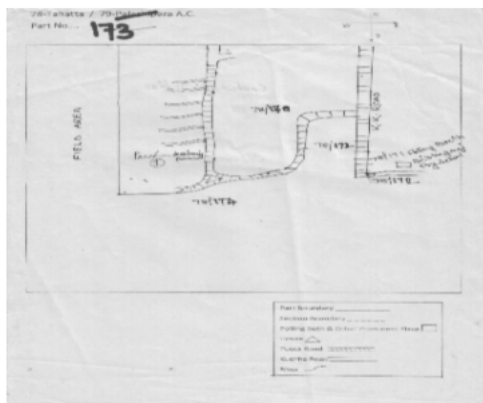

Nazri Naksha