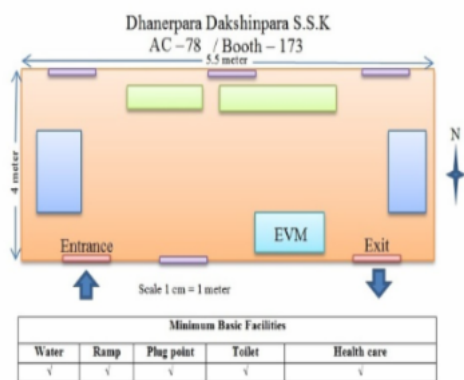

নির্বাচক নিবন্ধন আধিকারিকের স্বাক্ষর

Nazri Naksha

Google Map View

Polling Station Building Front View

Polling Station Front View

Cad View

Key MAP View

1 নাম : গৌতম অধিকারী পিতার নাম: গোবিন্দ অধিকারী বাড়ির নং : n0119 বয়স : 29 লিঙ্গ : পুরুষ	NHW1842335 ফটো উপলব্ধ	2 নাম : লক্ষী অধিকারী স্বামীর নাম: গোবিন্দ অধিকারী বাড়ির নং : n0119 বয়স : 47 লিঙ্গ : মহিলা	GMY2069433 ফটো উপলব্ধ	3 নাম : গোবিন্দ অধিকারী পিতার নাম: প্রফুল্ল অধিকারী বাড়ির নং : n0119 বয়স : 50 লিঙ্গ : পুরুষ	NHW1636992 ফটো উপলব্ধ
4 নাম : কাজলী অধিকারী স্বামীর নাম: সুবল অধিকারী বাড়ির নং : n0055 বয়স : 50 লিঙ্গ : মহিলা	WB/11/073/069051 ফটো উপলব্ধ	5 নাম : সুবল অধিকারী পিতার নাম: হরেন অধিকারী বাড়ির নং : n0055 বয়স : 53 লিঙ্গ : পুরুষ	WB/11/073/069468 ফটো উপলব্ধ	6 নাম : গোবিন্দ অধিকারী পিতার নাম: হরেন অধিকারী বাড়ির নং : n0054 বয়স : 43 লিঙ্গ : পুরুষ	FPL2028033 ফটো উপলব্ধ
7 নাম : শৈবা অধিকারী স্বামীর নাম: বিজয় অধিকারী বাড়ির নং : n0054 বয়স : 43 লিঙ্গ : মহিলা	NHW1260314 ফটো উপলব্ধ	8 নাম : সঙ্গিতা অধিকারী পিতার নাম: গোবিন্দ অধিকারী বাড়ির নং : এন0119 বয়স : 24 লিঙ্গ : মহিলা	NHW2354413 ফটো উপলব্ধ	9 নাম : গৌরাজ অধিকারী পিতার নাম: গোবিন্দ অধিকারী বাড়ির নং : n0119 বয়স : 26 লিঙ্গ : পুরুষ	NHW2106870 ফটো উপলব্ধ
10 নাম : রাধিকা অধিকারী পিতার নাম: বিজয় অধিকারী বাড়ির নং : n0054 বয়স : 29 লিঙ্গ : মহিলা	NHW1935691 ফটো উপলব্ধ	11 নাম : মনোজ গোলদার পিতার নাম: ভীম গোলদার বাড়ির নং : n0003 বয়স : 30 লিঙ্গ : পুরুষ	NHW1935709 ফটো উপলব্ধ	12 নাম : রুপা গোলদার স্বামীর নাম: হারাধন গোলদার বাড়ির নং : n0122 বয়স : 30 লিঙ্গ : মহিলা	NHW1842384 ফটো উপলব্ধ
13 নাম : হারাধন গোলদার পিতার নাম: মনুখ গোলদার বাড়ির নং : n0122 বয়স : 44 লিঙ্গ : পুরুষ	FPL1457159 ফটো উপলব্ধ	14 নাম : রাকেশ গোলদার পিতার নাম: নিহার গোলদার বাড়ির নং : এন0003 বয়স : 23 লিঙ্গ : পুরুষ	NHW2594158 ফটো উপলব্ধ	15 নাম : বিশ্বজিৎ গোলদার পিতার নাম: অর্জুন গোলদার বাড়ির নং : n0003 বয়স : 36 লিঙ্গ : পুরুষ	FPL2720084 ফটো উপলব্ধ
16 নাম : ঝর্ণা গোলদার স্বামীর নাম: অর্জুন গোলদার বাড়ির নং : n0003 বয়স : 55 লিঙ্গ : মহিলা	FPL2266203 ফটো উপলব্ধ	17 নাম : অর্জুন গোলদার পিতার নাম: কৃষ্ণপদ গোলদার বাড়ির নং : n0003 বয়স : 61 লিঙ্গ : পুরুষ	WB/11/073/069229 ফটো উপলব্ধ	18 নাম : রেখা গোলদার(মজুমদার) স্বামীর নাম: নিকুঞ্জ গোলদার বাড়ির নং : n0003 বয়স : 30 লিঙ্গ : মহিলা	NHW1756519 ফটো উপলব্ধ
19 নাম : নিকুঞ্জ গোলদার পিতার নাম: ভীম গোলদার বাড়ির নং : n0003 বয়স : 36 লিঙ্গ : পুরুষ	FPL2446789 ফটো উপলব্ধ	20 নাম : নিহার গোলদার পিতার নাম: ভীম গোলদার বাড়ির নং : n0003 বয়স : 42 লিঙ্গ : পুরুষ	FPL2266195 ফটো উপলব্ধ	21 নাম : শীলা গোলদার স্বামীর নাম: ভীম গোলদার বাড়ির নং : n0003 বয়স : 61 লিঙ্গ : মহিলা	WB/11/073/069259 ফটো উপলব্ধ
22 নাম : ভীম গোলদার পিতার নাম: কৃষ্ণপদ গোলদার বাড়ির নং : n0003 বয়স : 66 লিঙ্গ : পুরুষ	WB/11/073/069693 ফটো উপলব্ধ	23 নাম : আশিষ গোলদার মায়ের নাম: নিহারিকা গোলদার বাড়ির নং : n0122 বয়স : 36 লিঙ্গ : পুরুষ	NHW1450642 ফটো উপলব্ধ	24 নাম : নিহারিকা গোলদার স্বামীর নাম: মনুখ গোলদার বাড়ির নং : n0122 বয়স : 71 লিঙ্গ : মহিলা	WB/11/073/018046 ফটো উপলব্ধ
25 নাম : সনকা গোলদার স্বামীর নাম: প্রসেনজিৎ গোলদার বাড়ির নং : n0003 বয়স : 30 লিঙ্গ : মহিলা	NHW1756386 ফটো উপলব্ধ	26 নাম : প্রসেনজিৎ গোলদার পিতার নাম: অর্জুন গোলদার বাড়ির নং : n0003 বয়স : 34 লিঙ্গ : পুরুষ	NHW1372176 ফটো উপলব্ধ	27 নাম : তনুজা ঘোষ স্বামীর নাম: বাসুদেব ঘোষ বাড়ির নং : n0120 বয়স : 52 লিঙ্গ : মহিলা	MMP2210995 ফটো উপলব্ধ
28 নাম : সুকান্ত ঘোষ পিতার নাম: বাসুদেব ঘোষ বাড়ির নং : n0116 বয়স : 36 লিঙ্গ : পুরুষ	NHW1524693 ফটো উপলব্ধ	29 নাম : সচিন্দ্রা ঘোষ(সিখাস) স্বামীর নাম: মৃদুল ঘোষ বাড়ির নং : n0042 বয়স : 32 লিঙ্গ : মহিলা	NHW1756394 ফটো উপলব্ধ	30 নাম : মৃদুল ঘোষ পিতার নাম: উত্তম ঘোষ বাড়ির নং : n0042 বয়স : 36 লিঙ্গ : পুরুষ	NHW1372275 ফটো উপলব্ধ