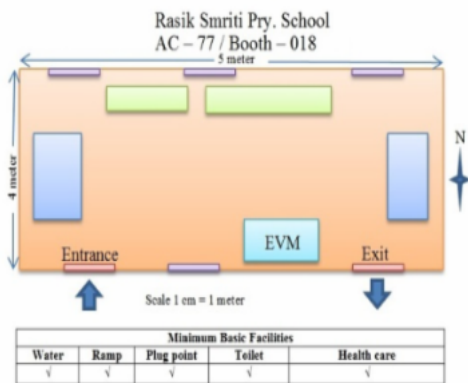

নির্বাচক নিবন্ধন আধিকারিকের স্বাক্ষর

Nazri Naksha

Google Map View

Polling Station Building Front View

Polling Station Front View

Cad View

Key MAP View

বিধানসভা নির্বাচনক্ষেত্রের নং, নাম : 78-তেহট্ট
ভাগ নং, নাম : 1-পিয়ারপুর দক্ষিনপাড়া (দক্ষিণ),