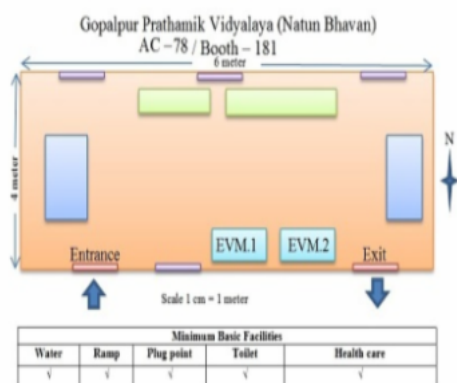

নির্বাচক নিবন্ধন আধিকারিকের স্বাক্ষর

Nazri Naksha

Google Map View

Polling Station Building Front View

Polling Station Front View

Cad View

Key MAP View

1 নাম : তপন আইচ পিতার নাম: মধুসূদন আইচ বাড়ির নং : n0063 বয়স : 61 লিঙ্গ : পুরুষ	WB/11/073/048263	2 নাম : নির্মালা আইচ স্বামীর নাম: তপন আইচ বাড়ির নং : n0063 বয়স : 57 লিঙ্গ : মহিলা	WB/11/073/048508	3 নাম : স্বপন আইচ পিতার নাম: মধুসূদন আইচ বাড়ির নং : n0065 বয়স : 65 লিঙ্গ : পুরুষ	WB/11/073/048339
4 নাম : সুস্মিতা আইচ পিতার নাম: তপন আইচ বাড়ির নং : এন0063 বয়স : 25 লিঙ্গ : মহিলা	NHW2128635	5 নাম : বাপন আইচ পিতার নাম: তপন আইচ বাড়ির নং : n0063 বয়স : 26 লিঙ্গ : পুরুষ	NHW2083467	6 নাম : তাপস আইচ পিতার নাম: তপন আইচ বাড়ির নং : এন0063 বয়স : 20 লিঙ্গ : পুরুষ	NHW2804441
7 নাম : তনুশ্রী কুণ্ডু স্বামীর নাম: তনুয় কুণ্ডু বাড়ির নং : n0117 বয়স : 33 লিঙ্গ : মহিলা	UJM1401702	8 নাম : তনুয় কুন্ডু পিতার নাম: তপন কুমার কুণ্ডু বাড়ির নং : n0117 বয়স : 38 লিঙ্গ : পুরুষ	FPL2451862	9 নাম : কৃষ্ণ কুণ্ডু পিতার নাম: অখিল কুণ্ডু বাড়ির নং : n0036 বয়স : 29 লিঙ্গ : পুরুষ	NHW1938653
10 নাম : সন্তু কুণ্ডু পিতার নাম: নিত্যরঞ্জন কুণ্ডু বাড়ির নং : n0022 বয়স : 27 লিঙ্গ : পুরুষ	NHW2000644	11 নাম : অষ্টমী কুন্ডু স্বামীর নাম: অনিল কুণ্ডু বাড়ির নং : n0008 বয়স : 70 লিঙ্গ : মহিলা	NHW0803718	12 নাম : মৌ কুণ্ডু স্বামীর নাম: বিশ্বজিৎ কুণ্ডু বাড়ির নং : এন0008 বয়স : 26 লিঙ্গ : মহিলা	NHW2490118
13 নাম : প্রিয়ান্বিতা কুণ্ডু পিতার নাম: সনাতন কুণ্ডু বাড়ির নং : এন0036 বয়স : 21 লিঙ্গ : মহিলা	NHW2630564	14 নাম : ফুলকুমারী কুন্ডু স্বামীর নাম: সমীর কুন্ডু বাড়ির নং : n0005 বয়স : 41 লিঙ্গ : মহিলা	FPL2614337	15 নাম : বিমল কুন্ডু পিতার নাম: রাজেন কুন্ডু বাড়ির নং : n0008 বয়স : 77 লিঙ্গ : পুরুষ	WB/11/073/048628
16 নাম : বিকাশ কুন্ডু পিতার নাম: বিমল কুন্ডু বাড়ির নং : n0008 বয়স : 36 লিঙ্গ : পুরুষ	NHW1375153	17 নাম : বিধান কুন্ডু পিতার নাম: বিমল কুন্ডু বাড়ির নং : n0008 বয়স : 38 লিঙ্গ : পুরুষ	NHW0803742	18 নাম : বিশ্বজিত কুন্ডু পিতার নাম: বিমল কুন্ডু বাড়ির নং : n0008 বয়স : 40 লিঙ্গ : পুরুষ	FPL2614295
19 নাম : বিপ্লব কুন্ডু পিতার নাম: বিমল কুন্ডু বাড়ির নং : n0008 বয়স : 40 লিঙ্গ : পুরুষ	FPL2614311	20 নাম : কাজল কুন্ডু স্বামীর নাম: বিমল কুন্ডু বাড়ির নং : n0008 বয়স : 63 লিঙ্গ : মহিলা	WB/11/073/048530	21 নাম : জয়শ্রী কুন্ডু স্বামীর নাম: তপন কুমার কুন্ডু বাড়ির নং : n0117 বয়স : 61 লিঙ্গ : মহিলা	NHW2272805
22 নাম : পিংকি কুন্ডু স্বামীর নাম: সনাতন কুন্ডু বাড়ির নং : n0036 বয়স : 41 লিঙ্গ : মহিলা	FPL2617439	23 নাম : সনাতন কুন্ডু পিতার নাম: কুচিশ্বর কুন্ডু বাড়ির নং : n0036 বয়স : 47 লিঙ্গ : পুরুষ	FPL2019081	24 নাম : প্রতিমা কুন্ডু স্বামীর নাম: অখিল কুন্ডু বাড়ির নং : n0036 বয়স : 37 লিঙ্গ : মহিলা	FPL2614279
25 নাম : অখিল কুন্ডু পিতার নাম: কুচিশ্বর কুন্ডু বাড়ির নং : n0036 বয়স : 61 লিঙ্গ : পুরুষ	NHW2812048	26 নাম : মানিক কুন্ডু পিতার নাম: রবীন্দ্রনাথ কুন্ডু বাড়ির নং : n0022 বয়স : 34 লিঙ্গ : পুরুষ	NHW1375187	27 নাম : রবীন্দ্রনাথ কুন্ডু পিতার নাম: মুরারীমোহন কুণ্ডু বাড়ির নং : n0022 বয়স : 53 লিঙ্গ : পুরুষ	FPL2018661
28 নাম : অপর্ণা কুন্ডু স্বামীর নাম: নিত্যরঞ্জন কুন্ডু বাড়ির নং : n0022 বয়স : 54 লিঙ্গ : মহিলা	WB/11/073/048341	29 নাম : অপর্ণা কুণ্ডু স্বামীর নাম: বিধান কুণ্ডু বাড়ির নং : n0008 বয়স : 36 লিঙ্গ : মহিলা	FPL2728640	30 নাম : সমীর কুন্ডু পিতার নাম: অনিল কুন্ডু বাড়ির নং : n0008 বয়স : 43 লিঙ্গ : পুরুষ	NHW1262690