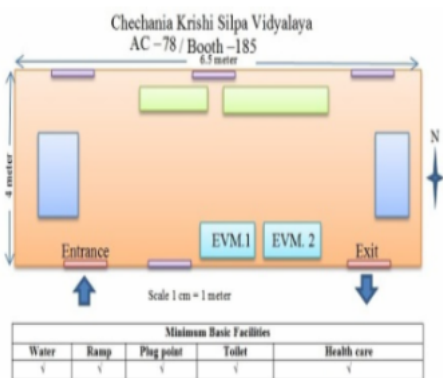

নির্বাচক নিবন্ধন আধিকারিকের স্বাক্ষর

Nazri Naksha

Google Map View

Polling Station Building Front View

Polling Station Front View

Cad View

Key MAP View

Q 1 নাম : সবিতা প্রামাণিক স্বামীর নাম: দীপক প্রামাণিক বাড়ির নং : বয়স : 37 বছর : মহিলা	NHW1270008 ফটো উপলব্ধ	2 নাম : সৌমেন মৌলিক পিতার নাম: শ্যামল মৌলিক বাড়ির নং : n0054 বয়স : 31 লিঙ্গ : পুরুষ	NHW1641513 ফটো উপলব্ধ	3 নাম : নমিতা দলে (রায়) স্বামীর নাম: মানিক রায় বাড়ির নং : n0054 বয়স : 51 লিঙ্গ : মহিলা	FPL2607984 ফটো উপলব্ধ
4 নাম : শ্যামল কান্তি মৌলিক পিতার নাম: ভদ্রকান্ত মৌলিক বাড়ির নং : n0054 বয়স : 67 লিঙ্গ : পুরুষ	NHW2465573 ফটো উপলব্ধ	5 নাম : চুমকি রায় মৌলিক স্বামীর নাম: রণধীর মৌলিক বাড়ির নং : এন0054 বয়স : 29 লিঙ্গ : মহিলা	NHW2501690 ফটো উপলব্ধ	6 নাম : রীতা মৌলিক স্বামীর নাম: শ্যামল মৌলিক বাড়ির নং : n0054 বয়স : 58 লিঙ্গ : মহিলা	NHW2527596 ফটো উপলব্ধ
Q 7 নাম : কৃষ্ণ চন্দ্র মন্ডল পিতার নাম: চিত্তরঞ্জন মন্ডল বাড়ির নং : এন0225 বয়স : 55 বছর : পুরুষ	NHW2584886 ফটো উপলব্ধ	8 নাম : নিলম পাল স্বামীর নাম: মহেন্দ্র পাল বাড়ির নং : এন0225 বয়স : 67 লিঙ্গ : মহিলা	GWJ1462985 ফটো উপলব্ধ	9 নাম : অপর্ণা মণ্ডল স্বামীর নাম: কৃষ্ণ চন্দ্র মণ্ডল বাড়ির নং : n0225 বয়স : 51 লিঙ্গ : মহিলা	WB/11/070/246759 ফটো উপলব্ধ
10 নাম : কুন্তলা মন্ডল পিতার নাম: কৃষ্ণ চন্দ্র মণ্ডল বাড়ির নং : n0225 বয়স : 29 লিঙ্গ : পুরুষ	NHW1844786 ফটো উপলব্ধ	11 নাম : রিয়া মন্ডল পিতার নাম: কৃষ্ণ চন্দ্র মন্ডল বাড়ির নং : এন0225 বয়স : 25 লিঙ্গ : মহিলা	NHW2129617 ফটো উপলব্ধ	12 নাম : রণধীর মৌলিক পিতার নাম: শ্যামল মৌলিক বাড়ির নং : n0054 বয়স : 37 লিঙ্গ : পুরুষ	FPL2724243 ফটো উপলব্ধ
13 নাম : মহেন্দ্রপাল অন্যান্য: হরপাল বাড়ির নং : এন0225 বয়স : 63 লিঙ্গ : পুরুষ	GWJ1462969 ফটো উপলব্ধ	14 নাম : তপন কুমার রায় পিতার নাম: নিরাপদ রায় বাড়ির নং : n0023 বয়স : 43 লিঙ্গ : পুরুষ	FPL2272458 ফটো উপলব্ধ	15 নাম : সঙ্গীতা রায় স্বামীর নাম: তপন কুমার রায় বাড়ির নং : n0023 বয়স : 42 লিঙ্গ : মহিলা	FPL2272466 ফটো উপলব্ধ
16 নাম : সারথী রায় পিতার নাম: নিরাপদ রায় বাড়ির নং : n0023 বয়স : 39 লিঙ্গ : মহিলা	NHW0821272 ফটো উপলব্ধ	17 নাম : রোজ রায় পিতার নাম: তপন কুমার রায় বাড়ির নং : এন0023 বয়স : 24 লিঙ্গ : মহিলা	NHW2528115 ফটো উপলব্ধ	18 নাম : তাপস রায় পিতার নাম: নিরাপদ রায় বাড়ির নং : n0023 বয়স : 36 লিঙ্গ : পুরুষ	NHW0821280 ফটো উপলব্ধ
19 নাম : পৌরী রায় স্বামীর নাম: নিরাপদ রায় বাড়ির নং : n0023 বয়স : 71 লিঙ্গ : মহিলা	NHW2285716 ফটো উপলব্ধ	20 নাম : রাজেশ্বর অধিকারী পিতার নাম: মাখন অধিকারী বাড়ির নং : n0143 বয়স : 46 লিঙ্গ : পুরুষ	FPL2272086 ফটো উপলব্ধ	21 নাম : শিখা অধিকারী (গোলদার) স্বামীর নাম: রাজেশ্বর অধিকারী বাড়ির নং : n0143 বয়স : 51 লিঙ্গ : মহিলা	NHW1641562 ফটো উপলব্ধ
22 নাম : নয়ন অধিকারী পিতার নাম: রাজেশ্বর অধিকারী বাড়ির নং : n0143 বয়স : 25 লিঙ্গ : পুরুষ	NHW2356160 ফটো উপলব্ধ	Q 23 নাম : সম্পা কুন্ডু স্বামীর নাম: বিশুজিৎ কুন্ডু বাড়ির নং : বয়স : 34 বছর : মহিলা	NHW1376904 ফটো উপলব্ধ	24 নাম : বিশুজিৎ কুন্ডু পিতার নাম: দুলাল কুন্ডু বাড়ির নং : n0186 বয়স : 51 লিঙ্গ : পুরুষ	FPL2614287 ফটো উপলব্ধ
Q 25 নাম : দিপালী কুন্ডু স্বামীর নাম: গোপেন্দ্রনাথ কুন্ডু বাড়ির নং : বয়স : 48 বছর : মহিলা	NHW1793868 ফটো উপলব্ধ	Q 26 নাম : শান্তিনারী কুন্ডু স্বামীর নাম: দুলাল কুন্ডু বাড়ির নং : বয়স : 57 বছর : মহিলা	NHW1376912 ফটো উপলব্ধ	Q 27 নাম : প্রান্ত কুন্ডু মায়ের নাম: দিপালী কুন্ডু বাড়ির নং : বয়স : 28 বছর : পুরুষ	NHW1973627 ফটো উপলব্ধ
Q 28 নাম : পিযুষ কুন্ডু মায়ের নাম: দিপালী কুন্ডু বাড়ির নং : বয়স : 29 বছর : পুরুষ	NHW1973635 ফটো উপলব্ধ	29 নাম : বাসন্তী কুরী স্বামীর নাম: মনোজনাথ কুরী বাড়ির নং : n0278 বয়স : 81 লিঙ্গ : মহিলা	WB/12/078/349127 ফটো উপলব্ধ	30 নাম : কৃপাসিন্ধু কাজিলা পিতার নাম: কার্তিক কাজিলা বাড়ির নং : n0140 বয়স : 31 লিঙ্গ : পুরুষ	NHW1641372 ফটো উপলব্ধ