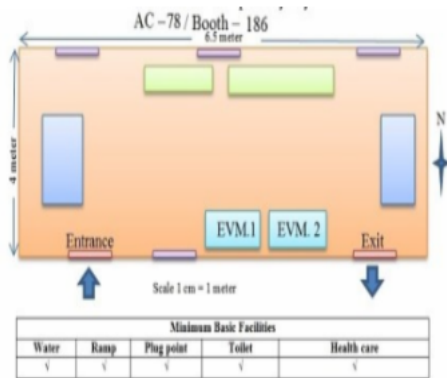

নির্বাচক নিবন্ধন আধিকারিকের স্বাক্ষর

Nazri Naksha

Google Map View

Polling Station Building Front View

Polling Station Front View

Cad View

Key MAP View

1 নাম : সুজিত বর পিতার নাম: বাবলু বর বাড়ির নং : n0092 বয়স : 33 লিঙ্গ : পুরুষ	NHW1528017 ফটো উপলব্ধ	Q 2 নাম : বিপ্লব বর পিতার নাম: বাবলু বর বাড়ির নং : বয়স : 37 লিঙ্গ : পুরুষ	NHW1263730 ফটো উপলব্ধ	3 নাম : স্বপ্না বর স্বামীর নাম: বাবলু বর বাড়ির নং : n0092 বয়স : 54 লিঙ্গ : মহিলা	WB/11/073/027737 ফটো উপলব্ধ
4 নাম : বাবলু বর পিতার নাম: রসিক বর বাড়ির নং : n0092 বয়স : 58 লিঙ্গ : পুরুষ	NHW2286201 ফটো উপলব্ধ	5 নাম : সম্পা বর (বালা) স্বামীর নাম: সঞ্জয় বর বাড়ির নং : n0092 বয়স : 31 লিঙ্গ : মহিলা	NHW1845171 ফটো উপলব্ধ	Q 6 নাম : রবীন বর পিতার নাম: কালিপদ বর বাড়ির নং : বয়স : 37 লিঙ্গ : পুরুষ	NHW0822866 ফটো উপলব্ধ
7 নাম : গৌরী বর(দাস) স্বামীর নাম: বিপ্লব বর বাড়ির নং : n0049 বয়স : 32 লিঙ্গ : মহিলা	NHW1760081 ফটো উপলব্ধ	8 নাম : বিপ্লব বর অন্যান্য: কালিপদ বর বাড়ির নং : n0049 বয়স : 42 লিঙ্গ : পুরুষ	FPL2010825 ফটো উপলব্ধ	9 নাম : অমর বর অন্যান্য: কালিপদ বর বাড়ির নং : n0049 বয়স : 47 লিঙ্গ : পুরুষ	FPL2010817 ফটো উপলব্ধ
10 নাম : স্বপন বর পিতার নাম: তপন বর বাড়ির নং : n0049 বয়স : 32 লিঙ্গ : পুরুষ	NHW1641620 ফটো উপলব্ধ	11 নাম : গোপাল বর পিতার নাম: অনিল বর বাড়ির নং : n0049 বয়স : 42 লিঙ্গ : পুরুষ	FPL2008605 ফটো উপলব্ধ	12 নাম : মনিকা বর(বালা) স্বামীর নাম: প্রসঞ্জিত বর বাড়ির নং : n0049 বয়স : 31 লিঙ্গ : মহিলা	NHW1760180 ফটো উপলব্ধ
13 নাম : পরিতোষ বর পিতার নাম: সন্তোষ বর বাড়ির নং : n0049 বয়স : 40 লিঙ্গ : পুরুষ	FPL2274876 ফটো উপলব্ধ	14 নাম : দিলীপ বর পিতার নাম: তপন বর বাড়ির নং : n0049 বয়স : 28 লিঙ্গ : পুরুষ	NHW2084366 ফটো উপলব্ধ	15 নাম : পাপিয়া বর পিতার নাম: অমর বর বাড়ির নং : n0092 বয়স : 24 লিঙ্গ : মহিলা	NHW2356392 ফটো উপলব্ধ
Q 16 নাম : মিতু ওঝা বর স্বামীর নাম: বিপ্লব বর বাড়ির নং : বয়স : 29 লিঙ্গ : মহিলা	NHW1939768 ফটো উপলব্ধ	17 নাম : বিজলী বর স্বামীর নাম: তপন বর বাড়ির নং : n0049 বয়স : 54 লিঙ্গ : মহিলা	NHW2285880 ফটো উপলব্ধ	18 নাম : শুক্রা বর পিতার নাম: বাদল বর বাড়ির নং : n0092 বয়স : 32 লিঙ্গ : মহিলা	NHW1760040 ফটো উপলব্ধ
Q 19 নাম : সঞ্জয় বর পিতার নাম: মৃত্যঞ্জয় বর বাড়ির নং : বয়স : 37 লিঙ্গ : পুরুষ	NHW1263763 ফটো উপলব্ধ	20 নাম : রীমা বর মন্ডল স্বামীর নাম: স্বপন বর বাড়ির নং : n0049 বয়স : 30 লিঙ্গ : মহিলা	NHW1735331 ফটো উপলব্ধ	21 নাম : অনিল বর পিতার নাম: পরমানন্দ বর বাড়ির নং : n0049 বয়স : 72 লিঙ্গ : পুরুষ	NHW2286144 ফটো উপলব্ধ
22 নাম : তুলসী মণ্ডল বর স্বামীর নাম: পরিতোষ বর বাড়ির নং : n0049 বয়স : 30 লিঙ্গ : মহিলা	NHW1939719 ফটো উপলব্ধ	23 নাম : বাদল বর পিতার নাম: রসিক বর বাড়ির নং : n0092 বয়স : 64 লিঙ্গ : পুরুষ	NHW2286185 ফটো উপলব্ধ	24 নাম : স্বপ্না বর স্বামীর নাম: গোপাল বর বাড়ির নং : n0049 বয়স : 36 লিঙ্গ : মহিলা	NHW1263912 ফটো উপলব্ধ
25 নাম : প্রসেনজিৎ বর পিতার নাম: অনিল বর বাড়ির নং : n0049 বয়স : 37 লিঙ্গ : পুরুষ	FPL2724664 ফটো উপলব্ধ	26 নাম : তপন বর পিতার নাম: পরমানন্দ বর বাড়ির নং : n0049 বয়স : 59 লিঙ্গ : পুরুষ	NHW2285930 ফটো উপলব্ধ	27 নাম : তন্ময় বর পিতার নাম: বাবলু বর বাড়ির নং : n0092 বয়স : 28 লিঙ্গ : পুরুষ	NHW1939859 ফটো উপলব্ধ
28 নাম : সুধা বর পিতার নাম: বাদল বর বাড়ির নং : এন0092 বয়স : 23 লিঙ্গ : মহিলা	NHW2584340 ফটো উপলব্ধ	Q 29 নাম : সমীর মন্ডল পিতার নাম: অমলা মন্ডল বাড়ির নং : n0049 বয়স : 30 লিঙ্গ : পুরুষ	USV1299312 ফটো উপলব্ধ	Q 30 নাম : আদুরি মন্ডল স্বামীর নাম: সাধন মন্ডল বাড়ির নং : এন0092 বয়স : 25 লিঙ্গ : মহিলা	NHW2660751 ফটো উপলব্ধ