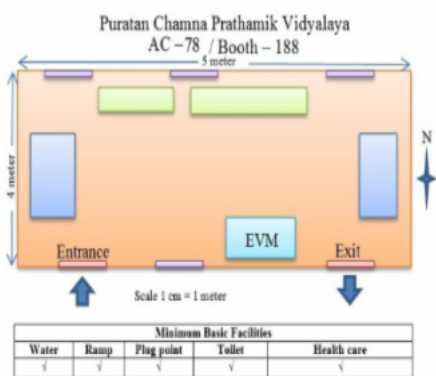

নির্বাচক নিবন্ধন আধিকারিকের স্বাক্ষর

Nazri Naksha

Google Map View

Polling Station Building Front View

Polling Station Front View

Cad View

Key MAP View

1 নাম : সুনীতি আইচ স্বামীর নাম: রতন আইচ বাড়ির নং : n0081 বয়স : 38 লিঙ্গ : মহিলা	NHW1454149 ফটো উপলব্ধ	2 নাম : রতন আইচ পিতার নাম: মধুসূদন আইচ বাড়ির নং : n0081 বয়স : 45 লিঙ্গ : পুরুষ	FPL1457050 ফটো উপলব্ধ	3 নাম : প্রকাশ গাইন পিতার নাম: কৃষ্ণ প্রসাদ গাইন বাড়ির নং : n0065 বয়স : 31 লিঙ্গ : পুরুষ	NHW1642198 ফটো উপলব্ধ
4 নাম : লীনা গাইন (মৌলিক) স্বামীর নাম: গনেশ চন্দ্র গাইন বাড়ির নং : n0003 বয়স : 34 লিঙ্গ : মহিলা	NHW1376995 ফটো উপলব্ধ	5 নাম : গনেশ চন্দ্র গাইন পিতার নাম: উপেন চন্দ্র গায়ন বাড়ির নং : n0003 বয়স : 49 লিঙ্গ : পুরুষ	FPL1455815 ফটো উপলব্ধ	6 নাম : দিপালী গাইন স্বামীর নাম: মহাদেব গাইন বাড়ির নং : এন0002 বয়স : 39 লিঙ্গ : মহিলা	NHW0822163 ফটো উপলব্ধ
7 নাম : মহাদেব গাইন পিতার নাম: নারায়ণ গাইন বাড়ির নং : এন0002 বয়স : 40 লিঙ্গ : পুরুষ	FPL2236503 ফটো উপলব্ধ	8 নাম : রনি গাইন পিতার নাম: স্বপন গাইন বাড়ির নং : n0002 বয়স : 31 লিঙ্গ : পুরুষ	NHW1845403 ফটো উপলব্ধ	9 নাম : গীতা গাইন স্বামীর নাম: স্বপন গাইন বাড়ির নং : এন0002 বয়স : 49 লিঙ্গ : মহিলা	NHW2286615 ফটো উপলব্ধ
10 নাম : স্বপন গাইন পিতার নাম: নারায়ণ গাইন বাড়ির নং : এন0002 বয়স : 51 লিঙ্গ : পুরুষ	NHW2286581 ফটো উপলব্ধ	11 নাম : শোভা গাইন স্বামীর নাম: নারায়ণ গাইন বাড়ির নং : এন0002 বয়স : 67 লিঙ্গ : মহিলা	NHW2286714 ফটো উপলব্ধ	12 নাম : নারায়ণ গাইন পিতার নাম: অশ্বিনী গাইন বাড়ির নং : এন0002 বয়স : 75 লিঙ্গ : পুরুষ	NHW2286680 ফটো উপলব্ধ
13 নাম : অসীম গাইন পিতার নাম: অরুণ গাইন বাড়ির নং : n0001 বয়স : 43 লিঙ্গ : পুরুষ	FPL2236495 ফটো উপলব্ধ	14 নাম : অনিমেশ গাইন মায়ের নাম: ত্রয়োদশী গাইন বাড়ির নং : n0001 বয়স : 39 লিঙ্গ : পুরুষ	FPL2274835 ফটো উপলব্ধ	15 নাম : ত্রয়োদশী গাইন স্বামীর নাম: অরুণ গাইন বাড়ির নং : n0001 বয়স : 61 লিঙ্গ : মহিলা	WB/11/073/027118 ফটো উপলব্ধ
16 নাম : প্রকাশ চন্দ্র গাইন পিতার নাম: মনোরঞ্জন গাইন বাড়ির নং : n0041 বয়স : 52 লিঙ্গ : পুরুষ	NHW2342434 ফটো উপলব্ধ	17 নাম : রমেশ গাইন পিতার নাম: রতন গাইন বাড়ির নং : n0003 বয়স : 43 লিঙ্গ : পুরুষ	NHW2084903 ফটো উপলব্ধ	Q 18 নাম : টিংকু গাইন রায় স্বামীর নাম: রমেশ গাইন বাড়ির নং : n0003 বয়স : 38 লিঙ্গ : মহিলা	FPL2724540 ফটো উপলব্ধ
19 নাম : আনন্দ গাইন পিতার নাম: শচীন্দ্র নাথ গাইন বাড়ির নং : n0065 বয়স : 43 লিঙ্গ : পুরুষ	FPL2009520 ফটো উপলব্ধ	20 নাম : জ্যোত্স্না গাইন স্বামীর নাম: গোপাল গাইন বাড়ির নং : এন0065 বয়স : 39 লিঙ্গ : মহিলা	FPL2609378 ফটো উপলব্ধ	21 নাম : মামনী গাইন পিতার নাম: গোপাল গাইন বাড়ির নং : এন0065 বয়স : 23 লিঙ্গ : মহিলা	NHW2485043 ফটো উপলব্ধ
22 নাম : জিৎ গাইন পিতার নাম: মহাদেব গাইন বাড়ির নং : এন0002 বয়স : 22 লিঙ্গ : পুরুষ	NHW2582997 ফটো উপলব্ধ	23 নাম : গোপাল গাইন পিতার নাম: শচীন্দ্র গাইন বাড়ির নং : n0065 বয়স : 59 লিঙ্গ : পুরুষ	WB/11/073/027898 ফটো উপলব্ধ	24 নাম : রিতম গাইন পিতার নাম: রমেশ গাইন বাড়ির নং : বেতাই নতুন পারা বয়স : 21 লিঙ্গ : পুরুষ	NHW2661338 ফটো উপলব্ধ
25 নাম : রকি গাইন পিতার নাম: স্বপন গাইন বাড়ির নং : n0002 বয়স : 30 লিঙ্গ : পুরুষ	NHW1845395 ফটো উপলব্ধ	26 নাম : বিপ্লব গাইন পিতার নাম: কৃষ্ণপ্রসাদ গাইন বাড়ির নং : n0065 বয়স : 30 লিঙ্গ : পুরুষ	NHW1940329 ফটো উপলব্ধ	27 নাম : সনেকারানী গাইন স্বামীর নাম: প্রকাশ চন্দ্র গাইন বাড়ির নং : n0003 বয়স : 42 লিঙ্গ : মহিলা	FPL2008456 ফটো উপলব্ধ
28 নাম : ডালিম গাইন স্বামীর নাম: কৃষ্ণপ্রসাদ গাইন বাড়ির নং : এন0065 বয়স : 52 লিঙ্গ : মহিলা	NHW2341709 ফটো উপলব্ধ	29 নাম : নিলীমা গাইন স্বামীর নাম: আনন্দ গাইন বাড়ির নং : এন0065 বয়স : 37 লিঙ্গ : মহিলা	FPL2611135 ফটো উপলব্ধ	30 নাম : কৃষ্ণপ্রসাদ গাইন পিতার নাম: শচীন্দ্রনাথ গাইন বাড়ির নং : এন0065 বয়স : 55 লিঙ্গ : পুরুষ	NHW2286912 ফটো উপলব্ধ