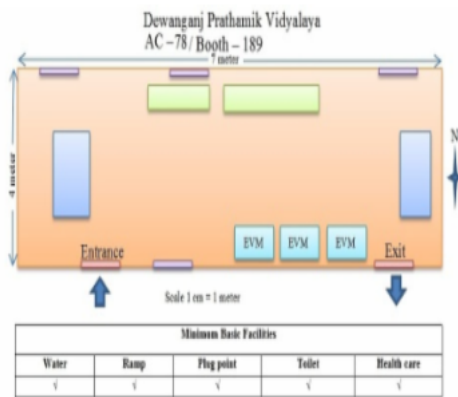

নির্বাচক নিবন্ধন আধিকারিকের স্বাক্ষর

Nazri Naksha

Google Map View

Polling Station Building Front View

Polling Station Front View

Cad View

Key MAP View

1 নাম : প্রদোষ ঘোষ পিতার নাম: সর্বেশ্বর ঘোষ বাড়ির নং : n0187 বয়স : 41 লিঙ্গ : পুরুষ	FPL2614758 ফটো উপলব্ধ	2 নাম : প্রতিভা ঘোষ স্বামীর নাম: প্রদোষ ঘোষ বাড়ির নং : n0187 বয়স : 46 লিঙ্গ : মহিলা	NHW1264647 ফটো উপলব্ধ	Q 3 নাম : সাধন চন্দ্র হালদার পিতার নাম: গোপীনাথ হালদার বাড়ির নং : বয়স : 69 লিঙ্গ : পুরুষ	NHW2287076 ফটো উপলব্ধ
Q 4 নাম : প্রসেনজিৎ হালদার পিতার নাম: সাধন চন্দ্র হালদার বাড়ির নং : বয়স : 34 লিঙ্গ : পুরুষ	NHW1454347 ফটো উপলব্ধ	5 নাম : রমা হালদার স্বামীর নাম: প্রসেনজিৎ হালদার বাড়ির নং : n0218 বয়স : 29 লিঙ্গ : মহিলা	NHW1845882 ফটো উপলব্ধ	Q 6 নাম : পারুল হালদার স্বামীর নাম: সাধন হালদার বাড়ির নং : বয়স : 64 লিঙ্গ : মহিলা	NHW2002111 ফটো উপলব্ধ
7 নাম : দেবশীষ অধিকারী পিতার নাম: নিখিল অধিকারী বাড়ির নং : n0189 বয়স : 28 লিঙ্গ : পুরুষ	NHW1973858 ফটো উপলব্ধ	8 নাম : শিল্পী হালদার পিতার নাম: রামপ্রসাদ হালদার বাড়ির নং : n0189 বয়স : 26 লিঙ্গ : মহিলা	NHW2060689 ফটো উপলব্ধ	9 নাম : নিখিল অধিকারী পিতার নাম: নরেশ অধিকারী বাড়ির নং : n0189 বয়স : 51 লিঙ্গ : পুরুষ	WB/11/073/051051 ফটো উপলব্ধ
10 নাম : সন্ধ্যারানী অধিকারী স্বামীর নাম: নরেশ অধিকারী বাড়ির নং : n0189 বয়স : 72 লিঙ্গ : মহিলা	WB/11/073/051615 ফটো উপলব্ধ	11 নাম : শ্যামলী অধিকারী স্বামীর নাম: নিখিল অধিকারী বাড়ির নং : n0189 বয়স : 42 লিঙ্গ : মহিলা	NHW0832592 ফটো উপলব্ধ	12 নাম : দীপককুমার ঘোষ পিতার নাম: গনেশ ঘোষ বাড়ির নং : n0145 বয়স : 53 লিঙ্গ : পুরুষ	FPL2019198 ফটো উপলব্ধ
13 নাম : সুরজিৎ ঘোষ পিতার নাম: দিবাকর ঘোষ বাড়ির নং : n0145 বয়স : 30 লিঙ্গ : পুরুষ	NHW1761253 ফটো উপলব্ধ	14 নাম : লক্ষী ঘোষ স্বামীর নাম: দিবাকর ঘোষ বাড়ির নং : n0145 বয়স : 51 লিঙ্গ : মহিলা	WB/11/073/051372 ফটো উপলব্ধ	15 নাম : দিবাকর ঘোষ পিতার নাম: গনেশ ঘোষ বাড়ির নং : n0145 বয়স : 57 লিঙ্গ : পুরুষ	WB/11/073/051617 ফটো উপলব্ধ
16 নাম : মিনতি ঘোষ স্বামীর নাম: গনেশ ঘোষ বাড়ির নং : n0145 বয়স : 69 লিঙ্গ : মহিলা	WB/11/073/051371 ফটো উপলব্ধ	17 নাম : ইন্দ্রজিৎ ঘোষ পিতার নাম: দীনেশ চন্দ্র ঘোষ বাড়ির নং : n0144 বয়স : 39 লিঙ্গ : পুরুষ	FPL2614873 ফটো উপলব্ধ	18 নাম : শ্যামলী ঘোষ স্বামীর নাম: দিলীপ ঘোষ বাড়ির নং : n0144 বয়স : 40 লিঙ্গ : মহিলা	NHW1378512 ফটো উপলব্ধ
19 নাম : বিশুজিৎ ঘোষ পিতার নাম: দিনেশ চন্দ্র ঘোষ বাড়ির নং : n0144 বয়স : 41 লিঙ্গ : পুরুষ	FPL2282218 ফটো উপলব্ধ	20 নাম : দিলীপ ঘোষ পিতার নাম: দিনেশ চন্দ্র ঘোষ বাড়ির নং : n0144 বয়স : 44 লিঙ্গ : পুরুষ	NHW0833178 ফটো উপলব্ধ	21 নাম : আলপনা ঘোষ স্বামীর নাম: দিনেশ ঘোষ বাড়ির নং : n0144 বয়স : 55 লিঙ্গ : মহিলা	NHW2287407 ফটো উপলব্ধ
22 নাম : লক্ষ্মী ঘোষ হালদার স্বামীর নাম: ইন্দ্রজিৎ ঘোষ বাড়ির নং : এন0144 বয়স : 23 লিঙ্গ : মহিলা	NHW2806131 ফটো উপলব্ধ	23 নাম : আল্পনা ঘোষ স্বামীর নাম: ধনঞ্জয় ঘোষ বাড়ির নং : n0135 বয়স : 41 লিঙ্গ : মহিলা	FPL2728988 ফটো উপলব্ধ	24 নাম : ধনঞ্জয় ঘোষ পিতার নাম: নবকুমার ঘোষ বাড়ির নং : n0135 বয়স : 51 লিঙ্গ : পুরুষ	WB/11/073/051409 ফটো উপলব্ধ
25 নাম : নবকুমার ঘোষ পিতার নাম: ফটিক ঘোষ বাড়ির নং : n0135 বয়স : 81 লিঙ্গ : পুরুষ	WB/11/073/051535 ফটো উপলব্ধ	26 নাম : শর্মিলা ঘোষ স্বামীর নাম: সাধন কুমার ঘোষ বাড়ির নং : n0134 বয়স : 34 লিঙ্গ : মহিলা	NHW1454388 ফটো উপলব্ধ	27 নাম : সাধন কুমার ঘোষ পিতার নাম: দয়াল চন্দ্র ঘোষ বাড়ির নং : n0134 বয়স : 41 লিঙ্গ : পুরুষ	NHW1378462 ফটো উপলব্ধ
28 নাম : বনমালি ঘোষ পিতার নাম: মনুঘ ঘোষ বাড়ির নং : n0134 বয়স : 65 লিঙ্গ : পুরুষ	NHW2287522 ফটো উপলব্ধ	29 নাম : ভারতীরানী ঘোষ স্বামীর নাম: দয়াল ঘোষ বাড়ির নং : n0134 বয়স : 76 লিঙ্গ : মহিলা	WB/11/073/051280 ফটো উপলব্ধ	30 নাম : উন্নতি ঘোষ স্বামীর নাম: নবকুমার ঘোষ বাড়ির নং : n0134 বয়স : 66 লিঙ্গ : মহিলা	WB/11/073/051356 ফটো উপলব্ধ