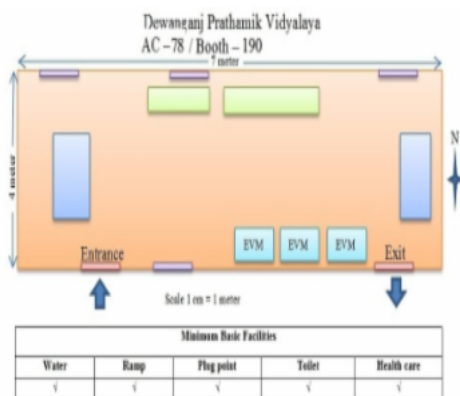

নির্বাচক নিবন্ধন আধিকারিকের স্বাক্ষর

Nazri Naksha

Google Map View

Polling Station Building Front View

Polling Station Front View

Cad View

Key MAP View

1 নাম : আলোমতি বসাক স্বামীর নাম: অজিত বসাক বাড়ির নং : n0222 বয়স : 85 লিঙ্গ : মহিলা	FPL2729655	Q 2 নাম : পূর্ণিমা বসাক স্বামীর নাম: বিমল বসাক বাড়ির নং : বয়স : 46 লিঙ্গ : মহিলা	FPL2729648	Q 3 নাম : লক্ষ্মন বসাক পিতার নাম: অজিত বসাক বাড়ির নং : বয়স : 58 লিঙ্গ : পুরুষ	FPL2729408
Q 4 নাম : বিমল বসাক পিতার নাম: অজিত বসাক বাড়ির নং : বয়স : 56 লিঙ্গ : পুরুষ	FPL2729390	5 নাম : শঙ্করী বসাক স্বামীর নাম: কমল বসাক বাড়ির নং : n0188 বয়স : 56 লিঙ্গ : মহিলা	WB/12/080/177250	6 নাম : কমল বসাক পিতার নাম: অজিত বসাক বাড়ির নং : n0188 বয়স : 63 লিঙ্গ : পুরুষ	WB/12/080/177643
7 নাম : টুলুবালা মাহাতো স্বামীর নাম: নিশি মাহাতো বাড়ির নং : n0092 বয়স : 54 লিঙ্গ : মহিলা	WB/11/073/054100	8 নাম : প্রভুদাস বসাক পিতার নাম: অর্জুন বসাক বাড়ির নং : n0092 বয়স : 35 লিঙ্গ : পুরুষ	NHW1529015	9 নাম : বাল্লক বসাক পিতার নাম: অর্জুন বসাক বাড়ির নং : n0092 বয়স : 43 লিঙ্গ : পুরুষ	FPL2283562
10 নাম : জলেশ্বরী বসাক স্বামীর নাম: অর্জুন বসাক বাড়ির নং : n0092 বয়স : 59 লিঙ্গ : মহিলা	WB/11/073/054269	11 নাম : অর্জুন বসাক পিতার নাম: খোকারাম বসাক বাড়ির নং : n0092 বয়স : 67 লিঙ্গ : পুরুষ	NHW2288322	12 নাম : বিশুজিৎ বসাক পিতার নাম: কমল বসাক বাড়ির নং : n0188 বয়স : 29 লিঙ্গ : পুরুষ	NHW1941244
13 নাম : সোমনাথ বসাক পিতার নাম: কমল বসাক বাড়ির নং : n0188 বয়স : 27 লিঙ্গ : পুরুষ	NHW2343234	14 নাম : দিপা বসাক পিতার নাম: কমল বসাক বাড়ির নং : n0188 বয়স : 26 লিঙ্গ : মহিলা	NHW2085454	15 নাম : সকলাল মুন্ডা পিতার নাম: বিনয় মুন্ডা বাড়ির নং : n0010 বয়স : 28 লিঙ্গ : পুরুষ	NHW2085363
16 নাম : সুমিত্রা সর্দার স্বামীর নাম: মিথুন সর্দার বাড়ির নং : এন0010 বয়স : 26 লিঙ্গ : মহিলা	NHW2582492	Q 17 নাম : রাজু মুন্ডা পিতার নাম: নেপাল মুন্ডা বাড়ির নং : বয়স : 34 লিঙ্গ : পুরুষ	NHW1846211	18 নাম : পদারানী মুণ্ডা স্বামীর নাম: নেপাল মুণ্ডা বাড়ির নং : n0010 বয়স : 59 লিঙ্গ : মহিলা	NHW1643329
19 নাম : নমিতা মুন্ডা স্বামীর নাম: তাপস মুন্ডা বাড়ির নং : নফরচন্দ্রপুর বয়স : 40 লিঙ্গ : মহিলা	NHW2759801	20 নাম : তাপস মুণ্ডা মায়ের নাম: কমলা মুণ্ডা বাড়ির নং : n0103 বয়স : 38 লিঙ্গ : পুরুষ	NHW0840355	21 নাম : সৌভিক মুন্ডা পিতার নাম: অনিল মুন্ডা বাড়ির নং : n0094 বয়স : 29 লিঙ্গ : পুরুষ	NHW2002293
22 নাম : বেনু মুণ্ডা স্বামীর নাম: উত্তম মুণ্ডা বাড়ির নং : n0180 বয়স : 50 লিঙ্গ : মহিলা	NHW2002368	23 নাম : অজয় মুন্ডা পিতার নাম: নরেন মুন্ডা বাড়ির নং : n0100 বয়স : 40 লিঙ্গ : পুরুষ	NHW1264951	24 নাম : দীপালী মুণ্ডা স্বামীর নাম: তপন মুণ্ডা বাড়ির নং : n0099 বয়স : 28 লিঙ্গ : মহিলা	NHW1941293
25 নাম : পবন মুণ্ডা পিতার নাম: বাসুদেব মুণ্ডা বাড়ির নং : n0099 বয়স : 33 লিঙ্গ : পুরুষ	NHW1529007	26 নাম : বাসন্তী মুন্ডা স্বামীর নাম: বিজয় মুন্ডা বাড়ির নং : n0101 বয়স : 68 লিঙ্গ : মহিলা	WB/11/073/054303	27 নাম : ভক্ত মুন্ডা পিতার নাম: বিজয় মুন্ডা বাড়ির নং : n0101 বয়স : 36 লিঙ্গ : পুরুষ	NHW1378942
28 নাম : জগন্নাথ মুন্ডা পিতার নাম: নিরাপদ মুন্ডা বাড়ির নং : n0176 বয়স : 65 লিঙ্গ : পুরুষ	WB/11/073/054302	29 নাম : কমলা মুন্ডা স্বামীর নাম: জগন্নাথ মুন্ডা বাড়ির নং : n0176 বয়স : 59 লিঙ্গ : মহিলা	WB/11/073/054166	30 নাম : আশুতোষ মুন্ডা পিতার নাম: শক্ত মুন্ডা বাড়ির নং : n0180 বয়স : 65 লিঙ্গ : পুরুষ	NHW2766558