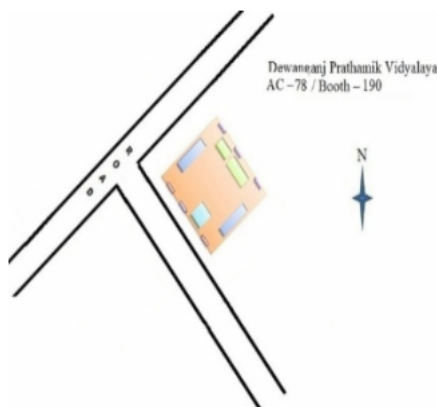

Key MAP View