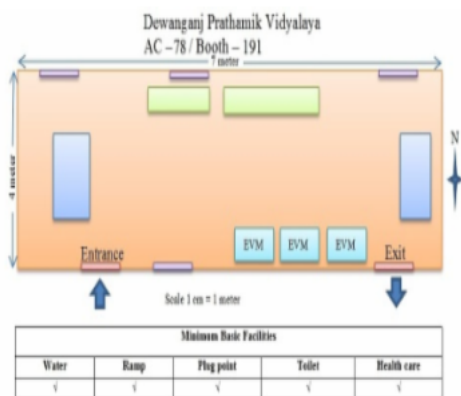

নির্বাচক নিবন্ধন আধিকারিকের স্বাক্ষর

Nazri Naksha

Google Map View

Polling Station Building Front View

Polling Station Front View

Cad View

Key MAP View

1 নাম : সরজিত ভক্ত পিতার নাম: প্রভাষ ভক্ত বাড়ির নং : n0115 বয়স : 39 লিঙ্গ : পুরুষ	FPL2612075 ফটো উপলব্ধ	2 নাম : পান্না ভক্ত (সরকার) স্বামীর নাম: সরজিত ভক্ত বাড়ির নং : n0115 বয়স : 42 লিঙ্গ : মহিলা	NHW1265685 ফটো উপলব্ধ	3 নাম : সুসীতা বিশ্বাস কাপাসিয়া স্বামীর নাম: সঞ্জয় কাপাসিয়া বাড়ির নং : এন0186 বয়স : 28 লিঙ্গ : মহিলা	NHW1917269 ফটো উপলব্ধ
Q 4 নাম : বিজয় রায় পিতার নাম: ঠাকুর রায় বাড়ির নং : বয়স : 28 লিঙ্গ : পুরুষ	NHW2002525 ফটো উপলব্ধ	5 নাম : অজিত কুমার কাপাসিয়া পিতার নাম: নারায়ন চন্দ্র কাপাসিয়া বাড়ির নং : n0186 বয়স : 41 লিঙ্গ : পুরুষ	NHW1454826 ফটো উপলব্ধ	6 নাম : সঞ্জয় কাপাসিয়া পিতার নাম: নারায়ন চন্দ্র কাপাসিয়া বাড়ির নং : n0186 বয়স : 41 লিঙ্গ : পুরুষ	NHW1379965 ফটো উপলব্ধ
7 নাম : নারায়ন চন্দ্র কাপাসিয়া পিতার নাম: প্রেমচাঁদ কাপাসিয়া বাড়ির নং : n0186 বয়স : 79 লিঙ্গ : পুরুষ	NHW1289552 ফটো উপলব্ধ	8 নাম : গীতা কাপাসিয়া স্বামীর নাম: অজিত কুমার কাপাসিয়া বাড়ির নং : n0186 বয়স : 33 লিঙ্গ : মহিলা	NHW1761766 ফটো উপলব্ধ	9 নাম : বাবুরাম কিতনীয়া পিতার নাম: মনোহর কিতনীয়া বাড়ির নং : n0130 বয়স : 91 লিঙ্গ : পুরুষ	WB/11/073/036041 ফটো উপলব্ধ
10 নাম : কমলা কিতনীয়া স্বামীর নাম: বাবুরাম কিতনীয়া বাড়ির নং : n0130 বয়স : 81 লিঙ্গ : মহিলা	WB/11/073/036035 ফটো উপলব্ধ	11 নাম : ভারতী বিশ্বাস স্বামীর নাম: বিকাশ বিশ্বাস বাড়ির নং : n0130 বয়স : 54 লিঙ্গ : মহিলা	WB/11/073/036032 ফটো উপলব্ধ	12 নাম : বিপ্লব বিশ্বাস মায়ের নাম: ভারতী বিশ্বাস বাড়ির নং : n0130 বয়স : 33 লিঙ্গ : পুরুষ	NHW1529346 ফটো উপলব্ধ
13 নাম : কৃষ্ণ কীর্তনীয়া পিতার নাম: কঙ্কন কীর্তনীয়া বাড়ির নং : n0130 বয়স : 32 লিঙ্গ : পুরুষ	NHW1761675 ফটো উপলব্ধ	14 নাম : উজ্জ্বল কিতনীয়া পিতার নাম: কঙ্কন কিতনীয়া বাড়ির নং : এন0130 বয়স : 26 লিঙ্গ : পুরুষ	NHW2581387 ফটো উপলব্ধ	15 নাম : কৃপা কীর্তনীয়া পিতার নাম: কঙ্কন কীর্তনীয়া বাড়ির নং : 0130 বয়স : 27 লিঙ্গ : পুরুষ	NHW2092369 ফটো উপলব্ধ
16 নাম : লক্ষ্মী কীর্তনীয়া পিতার নাম: কঙ্কন কীর্তনীয়া বাড়ির নং : এন0130 বয়স : 23 লিঙ্গ : মহিলা	NHW2581668 ফটো উপলব্ধ	17 নাম : স্মৃতি কিতনীয়া স্বামীর নাম: কঙ্কন কিতনীয়া বাড়ির নং : n0130 বয়স : 51 লিঙ্গ : মহিলা	NHW2694552 ফটো উপলব্ধ	18 নাম : কঙ্কন কিতনীয়া পিতার নাম: বাবুরাম কিতনীয়া বাড়ির নং : n0130 বয়স : 53 লিঙ্গ : পুরুষ	NHW2694560 ফটো উপলব্ধ
19 নাম : বিকি দাস পিতার নাম: সমরেশ দাস বাড়ির নং : এন0130 বয়স : 22 লিঙ্গ : পুরুষ	NHW2795896 ফটো উপলব্ধ	20 নাম : দেবাশিষ খাঁ পিতার নাম: শিবু খাঁ বাড়ির নং : এন0 বয়স : 24 লিঙ্গ : পুরুষ	NHW2581569 ফটো উপলব্ধ	21 নাম : রুস্কিনি খাঁ স্বামীর নাম: নিতাই খাঁ বাড়ির নং : n0097 বয়স : 71 লিঙ্গ : মহিলা	WB/11/073/036722 ফটো উপলব্ধ
22 নাম : শিবু খাঁ পিতার নাম: নিতাই খাঁ বাড়ির নং : n0097 বয়স : 55 লিঙ্গ : পুরুষ	FPL2013092 ফটো উপলব্ধ	23 নাম : হাসি খাঁ(মজুমদার) স্বামীর নাম: শিবু খাঁ বাড়ির নং : n0097 বয়স : 39 লিঙ্গ : মহিলা	FPL2726891 ফটো উপলব্ধ	24 নাম : দুখুরানি ঘোষ স্বামীর নাম: রামপদ ঘোষ বাড়ির নং : n0088 বয়স : 63 লিঙ্গ : মহিলা	WB/11/073/036602 ফটো উপলব্ধ
25 নাম : গীতা রানী বালা স্বামীর নাম: বিপুল বালা বাড়ির নং : n0088 বয়স : 43 লিঙ্গ : মহিলা	FPL2611614 ফটো উপলব্ধ	26 নাম : শ্রাবণী ব্যানার্জী পিতার নাম: দেবদাস ব্যানার্জী বাড়ির নং : এন0133 বয়স : 23 লিঙ্গ : মহিলা	NHW2581593 ফটো উপলব্ধ	Q 27 নাম : দেবদাস ব্যানার্জী পিতার নাম: দুলাল ব্যানার্জী বাড়ির নং : N0133 বয়স : 43 লিঙ্গ : পুরুষ	GMV2613362 ফটো উপলব্ধ
28 নাম : সন্দীপ চক্রবর্তী পিতার নাম: সুধীর চক্রবর্তী বাড়ির নং : এন0121 বয়স : 26 লিঙ্গ : পুরুষ	NHW2092278 ফটো উপলব্ধ	29 নাম : শ্যামল চক্রবর্তী পিতার নাম: অরুণ চক্রবর্তী বাড়ির নং : এন0133 বয়স : 41 লিঙ্গ : পুরুষ	FPL2566800 ফটো উপলব্ধ	30 নাম : অনিমা ব্যানার্জী স্বামীর নাম: দেবদাস ব্যানার্জী বাড়ির নং : N0133 বয়স : 38 লিঙ্গ : মহিলা	FPL2566818 ফটো উপলব্ধ