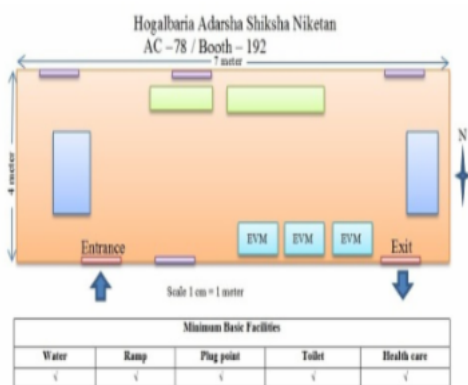

নির্বাচক নিবন্ধন আধিকারিকের স্বাক্ষর

Nazri Naksha

Google Map View

Polling Station Building Front View

Polling Station Front View

Cad View

Key MAP View

1 নাম : গোপাল গাইন পিতার নাম: যাদব গাইন বাড়ির নং : n0094 বয়স : 46 লিঙ্গ : পুরুষ	FPL2013209 ফটো উপলব্ধ	2 নাম : সুমনা গাইন(হালদার) স্বামীর নাম: বিশ্বজিত গাইন বাড়ির নং : n0073 বয়স : 31 লিঙ্গ : মহিলা	NHW1761972 ফটো উপলব্ধ	3 নাম : বিশ্বজিত গাইন পিতার নাম: রামকৃষ্ণ গাইন বাড়ির নং : n0073 বয়স : 37 লিঙ্গ : পুরুষ	NHW1265339 ফটো উপলব্ধ
4 নাম : উত্তম গাইন পিতার নাম: রামকৃষ্ণ গাইন বাড়ির নং : n0073 বয়স : 38 লিঙ্গ : পুরুষ	FPL2611747 ফটো উপলব্ধ	5 নাম : অঞ্জলি গাইন স্বামীর নাম: রামকৃষ্ণ গাইন বাড়ির নং : n0073 বয়স : 56 লিঙ্গ : মহিলা	WB/11/073/036330 ফটো উপলব্ধ	6 নাম : রামকৃষ্ণ গাইন পিতার নাম: মাধব গাইন বাড়ির নং : n0073 বয়স : 66 লিঙ্গ : পুরুষ	WB/11/073/036757 ফটো উপলব্ধ
7 নাম : শ্রী কৃষ্ণ গাইন পিতার নাম: অনিল গাইন বাড়ির নং : n0073 বয়স : 45 লিঙ্গ : পুরুষ	FPL2611523 ফটো উপলব্ধ	8 নাম : পারুল গাইন স্বামীর নাম: অনিল গাইন বাড়ির নং : n0073 বয়স : 69 লিঙ্গ : মহিলা	WB/11/073/036408 ফটো উপলব্ধ	9 নাম : অনিল গাইন পিতার নাম: লক্ষ্মণ গাইন বাড়ির নং : n0073 বয়স : 76 লিঙ্গ : পুরুষ	WB/11/073/036485 ফটো উপলব্ধ
Q 10 নাম : সুচিত্রা গাইন স্বামীর নাম: গৌর গাইন বাড়ির নং : বয়স : 38 লিঙ্গ : মহিলা	NHW0843896 ফটো উপলব্ধ	11 নাম : গৌর গাইন পিতার নাম: যাদব গাইন বাড়ির নং : n0073 বয়স : 53 লিঙ্গ : পুরুষ	FPL2013100 ফটো উপলব্ধ	12 নাম : হরপ্রসাদ গাইন পিতার নাম: হরেকৃষ্ণ গাইন বাড়ির নং : n0073 বয়স : 30 লিঙ্গ : পুরুষ	NHW1867183 ফটো উপলব্ধ
13 নাম : হরেকৃষ্ণ গাইন পিতার নাম: যাদব গাইন বাড়ির নং : n0073 বয়স : 61 লিঙ্গ : পুরুষ	WB/11/073/036557 ফটো উপলব্ধ	14 নাম : রমা গাইন স্বামীর নাম: হরেকৃষ্ণ গাইন বাড়ির নং : n0073 বয়স : 56 লিঙ্গ : মহিলা	WB/11/073/036402 ফটো উপলব্ধ	15 নাম : দেবকুমার গাইন পিতার নাম: গৌর গাইন বাড়ির নং : এন0073 বয়স : 23 লিঙ্গ : পুরুষ	NHW2580959 ফটো উপলব্ধ
16 নাম : সীমা গাইন পিতার নাম: হরেকৃষ্ণ গাইন বাড়ির নং : n0073 বয়স : 31 লিঙ্গ : পুরুষ	NHW2002764 ফটো উপলব্ধ	17 নাম : পূজা গাইন স্বামীর নাম: উত্তম গাইন বাড়ির নং : n0073 বয়স : 29 লিঙ্গ : মহিলা	NHW1942176 ফটো উপলব্ধ	18 নাম : অর্জুণ গাইন পিতার নাম: শ্রী কৃষ্ণ গাইন বাড়ির নং : এন0073 বয়স : 20 লিঙ্গ : পুরুষ	NHW2747145 ফটো উপলব্ধ
19 নাম : পিঞ্জর চৌধুরী স্বামীর নাম: প্লাবন চৌধুরী বাড়ির নং : n0047 বয়স : 30 লিঙ্গ : মহিলা	NHW1942093 ফটো উপলব্ধ	20 নাম : মৃদাঙ্ক চৌধুরী পিতার নাম: বৈদ্যনাথ চৌধুরী বাড়ির নং : n0047 বয়স : 27 লিঙ্গ : পুরুষ	NHW2002806 ফটো উপলব্ধ	21 নাম : রেবা ভক্ত স্বামীর নাম: দিলীপ ভক্ত বাড়ির নং : n0047 বয়স : 31 লিঙ্গ : মহিলা	NHW2002756 ফটো উপলব্ধ
22 নাম : বিনা চৌধুরী মুখা স্বামীর নাম: কুন্তল চৌধুরী বাড়ির নং : এন0047 বয়স : 23 লিঙ্গ : মহিলা	NHW2482248 ফটো উপলব্ধ	23 নাম : কুন্তল চৌধুরী পিতার নাম: মনিমোহন চৌধুরী বাড়ির নং : n0047 বয়স : 40 লিঙ্গ : পুরুষ	FPL2611572 ফটো উপলব্ধ	24 নাম : সংগীতা চৌধুরী হিরা স্বামীর নাম: উজ্জ্বল চৌধুরী বাড়ির নং : এন0051 বয়স : 26 লিঙ্গ : মহিলা	NHW2581049 ফটো উপলব্ধ
25 নাম : সুলতা চৌধুরী স্বামীর নাম: শম্ভুনাথ চৌধুরী বাড়ির নং : n0047 বয়স : 55 লিঙ্গ : মহিলা	WB/11/073/036025 ফটো উপলব্ধ	26 নাম : অর্চনা চৌধুরী স্বামীর নাম: মনিমোহন চৌধুরী বাড়ির নং : n0047 বয়স : 59 লিঙ্গ : মহিলা	WB/11/073/036026 ফটো উপলব্ধ	27 নাম : মনিমোহন চৌধুরী পিতার নাম: কেশব চৌধুরী বাড়ির নং : n0047 বয়স : 69 লিঙ্গ : পুরুষ	WB/11/073/036511 ফটো উপলব্ধ
28 নাম : বন্দনা চৌধুরী বাল্লা স্বামীর নাম: সুমন চৌধুরী বাড়ির নং : n0047 বয়স : 28 লিঙ্গ : মহিলা	NHW2360311 ফটো উপলব্ধ	Q 29 নাম : টিকু চৌধুরী(মন্ডল) স্বামীর নাম: অনিমেষ চৌধুরী বাড়ির নং : বয়স : 34 লিঙ্গ : মহিলা	NHW1379742 ফটো উপলব্ধ	30 নাম : অনিতা বিশ্বাস(মজুমদার) স্বামীর নাম: গোবিন্দ বিশ্বাস বাড়ির নং : n0051 বয়স : 34 লিঙ্গ : মহিলা	NHW1379759 ফটো উপলব্ধ