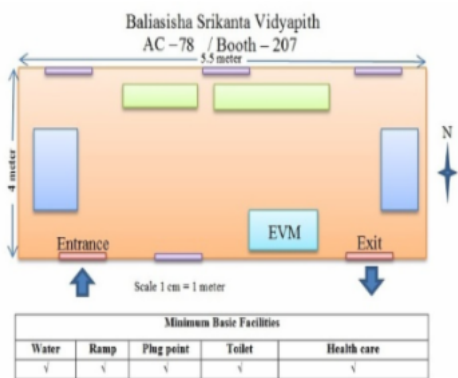

নির্বাচক নিবন্ধন আধিকারিকের স্বাক্ষর

Nazri Naksha

Google Map View

Polling Station Building Front View

Polling Station Front View

Cad View

Key MAP View

1 নাম : লক্ষী মন্ডল স্বামীর নাম: নলিন মন্ডল বাড়ির নং : n0157 বয়স : 42 লিঙ্গ : মহিলা	NHW1269786 ফটো উপলব্ধ	2 নাম : সুনিতা কর্মকার স্বামীর নাম: প্রশান্ত কর্মকার বাড়ির নং : n0144 বয়স : 37 লিঙ্গ : মহিলা	NHW1385665 ফটো উপলব্ধ	3 নাম : প্রশান্ত কর্মকার পিতার নাম: নারায়ণ কর্মকার বাড়ির নং : n0144 বয়স : 40 লিঙ্গ : পুরুষ	FPL2620003 ফটো উপলব্ধ
4 নাম : শোভা কর্মকার স্বামীর নাম: রতন কর্মকার বাড়ির নং : n0144 বয়স : 55 লিঙ্গ : মহিলা	NHW2814713 ফটো উপলব্ধ	5 নাম : রতন কর্মকার পিতার নাম: নারায়ণ কর্মকার বাড়ির নং : n0144 বয়স : 70 লিঙ্গ : পুরুষ	WB/11/073/090646 ফটো উপলব্ধ	6 নাম : পাঁচী কর্মকার স্বামীর নাম: নারায়ণ কর্মকার বাড়ির নং : n0144 বয়স : 91 লিঙ্গ : মহিলা	WB/11/073/090191 ফটো উপলব্ধ
7 নাম : নারায়ণ কর্মকার পিতার নাম: বৈদ্যনাথ কর্মকার বাড়ির নং : n0144 বয়স : 101 লিঙ্গ : পুরুষ	WB/11/073/090178 ফটো উপলব্ধ	8 নাম : সাথী কর্মকার স্বামীর নাম: রজত কর্মকার বাড়ির নং : এন0144 বয়স : 21 লিঙ্গ : মহিলা	NHW2656858 ফটো উপলব্ধ	9 নাম : রজত কর্মকার পিতার নাম: রতন কর্মকার বাড়ির নং : এন0144 বয়স : 25 লিঙ্গ : পুরুষ	NHW2132983 ফটো উপলব্ধ
10 নাম : সৌরভ গয়ালী পিতার নাম: মন্টু গয়ালী বাড়ির নং : এন0039 বয়স : 25 লিঙ্গ : পুরুষ	NHW2132942 ফটো উপলব্ধ	11 নাম : দিশ্তী গয়ালী স্বামীর নাম: দেবেন গয়ালী বাড়ির নং : এন0043 বয়স : 30 লিঙ্গ : মহিলা	NHW2571388 ফটো উপলব্ধ	12 নাম : নিলীমা গয়ালী পিতার নাম: নিখিল গয়ালী বাড়ির নং : n0041 বয়স : 27 লিঙ্গ : মহিলা	NHW2005148 ফটো উপলব্ধ
13 নাম : মমতা ঘোষ স্বামীর নাম: চিরঞ্জিত ঘোষ বাড়ির নং : n0043 বয়স : 30 লিঙ্গ : মহিলা	NHW2005304 ফটো উপলব্ধ	14 নাম : মৌসুমী গয়ালী স্বামীর নাম: সৌরভ গয়ালী বাড়ির নং : এন0039 বয়স : 24 লিঙ্গ : মহিলা	NHW2657690 ফটো উপলব্ধ	15 নাম : গোপাল গয়ালী পিতার নাম: গোলোক গয়ালী বাড়ির নং : n0040 বয়স : 30 লিঙ্গ : পুরুষ	NHW1766252 ফটো উপলব্ধ
16 নাম : নিখিল গয়ালী পিতার নাম: হরবিলাশ গয়ালী বাড়ির নং : n0041 বয়স : 54 লিঙ্গ : পুরুষ	NHW2710465 ফটো উপলব্ধ	17 নাম : আরতী গয়ালী স্বামীর নাম: হরেন্দ্রনাথ গয়ালী বাড়ির নং : n0038 বয়স : 66 লিঙ্গ : মহিলা	WB/11/073/090358 ফটো উপলব্ধ	18 নাম : হরেন্দ্রনাথ গয়ালী পিতার নাম: বাবুরাম গয়ালী বাড়ির নং : n0038 বয়স : 73 লিঙ্গ : পুরুষ	WB/11/073/090360 ফটো উপলব্ধ
19 নাম : অঞ্জনা গয়ালী স্বামীর নাম: সন্তোষ গয়ালী বাড়ির নং : n0022 বয়স : 56 লিঙ্গ : মহিলা	WB/11/073/090139 ফটো উপলব্ধ	20 নাম : সন্তোষ গয়ালী পিতার নাম: দ্বিজবর গয়ালী বাড়ির নং : n0022 বয়স : 63 লিঙ্গ : পুরুষ	WB/11/073/090530 ফটো উপলব্ধ	21 নাম : দেবেন গয়ালী পিতার নাম: নিলকান্ত গয়ালী বাড়ির নং : n0043 বয়স : 50 লিঙ্গ : পুরুষ	WB/11/073/090067 ফটো উপলব্ধ
22 নাম : বেবেচনা গয়ালী স্বামীর নাম: নিলকান্ত গয়ালী বাড়ির নং : n0043 বয়স : 81 লিঙ্গ : মহিলা	WB/11/073/090192 ফটো উপলব্ধ	23 নাম : রীনা গয়ালী স্বামীর নাম: নিখিল গয়ালী বাড়ির নং : n0041 বয়স : 51 লিঙ্গ : মহিলা	WB/11/073/090271 ফটো উপলব্ধ	24 নাম : বিজলী গয়ালী স্বামীর নাম: গোলোক গয়ালী বাড়ির নং : n0040 বয়স : 51 লিঙ্গ : মহিলা	WB/11/073/090270 ফটো উপলব্ধ
25 নাম : গোলক গয়ালী পিতার নাম: হরবিলাশ গয়ালী বাড়ির নং : n0040 বয়স : 56 লিঙ্গ : পুরুষ	FPL1453299 ফটো উপলব্ধ	26 নাম : শীলা গয়ালী স্বামীর নাম: মন্টু গয়ালী বাড়ির নং : n0039 বয়স : 42 লিঙ্গ : মহিলা	FPL2454296 ফটো উপলব্ধ	27 নাম : মন্টু গয়ালী পিতার নাম: হরেন্দ্রনাথ গয়ালী বাড়ির নং : n0039 বয়স : 50 লিঙ্গ : পুরুষ	WB/11/073/090960 ফটো উপলব্ধ
28 নাম : নীলারানী গয়ালী স্বামীর নাম: বাবলু গয়ালী বাড়ির নং : n0038 বয়স : 41 লিঙ্গ : মহিলা	FPL2454304 ফটো উপলব্ধ	29 নাম : বাবলু গয়ালী পিতার নাম: হরেন্দ্রনাথ গয়ালী বাড়ির নং : n0038 বয়স : 44 লিঙ্গ : পুরুষ	FPL2289940 ফটো উপলব্ধ	30 নাম : ভগবতী ঘোষ স্বামীর নাম: সমর ঘোষ বাড়ির নং : n0109 বয়স : 37 লিঙ্গ : মহিলা	NHW0908442 ফটো উপলব্ধ