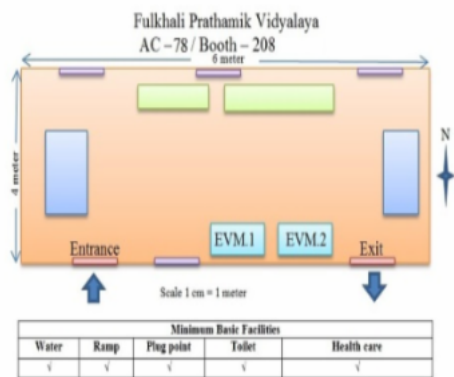

নির্বাচক নিবন্ধন আধিকারিকের স্বাক্ষর

Nazri Naksha

Google Map View

Polling Station Building Front View

Polling Station Front View

Cad View

Key MAP View

1 নাম : সজিত হালদার পিতার নাম: সুশান্দ হালদার বাড়ির নং : n0191 বয়স : 46 লিঙ্গ : পুরুষ	FPL2733004 ফটো উপলব্ধ	2 নাম : রাধারানী বিশ্বাস(প্রামানিক) স্বামীর নাম: স্বপন বিশ্বাস বাড়ির নং : n0190 বয়স : 39 লিঙ্গ : মহিলা	GMV2312387 ফটো উপলব্ধ	3 নাম : দিপঙ্কর সর্দার পিতার নাম: রবি সর্দার বাড়ির নং : n0064 বয়স : 36 লিঙ্গ : পুরুষ	NHW1269901 ফটো উপলব্ধ
Q 4 নাম : বাপন সর্দার পিতার নাম: রবি সর্দার বাড়ির নং : বয়স : 31 লিঙ্গ : পুরুষ	NHW1867753 ফটো উপলব্ধ	5 নাম : সরজিত হালদার পিতার নাম: সজিত হালদার বাড়ির নং : n0024 বয়স : 26 লিঙ্গ : পুরুষ	NHW2387074 ফটো উপলব্ধ	6 নাম : সন্ধ্যা সর্দার (বিশ্বাস) স্বামীর নাম: বাপন সর্দার বাড়ির নং : n0064 বয়স : 27 লিঙ্গ : মহিলা	NHW2073328 ফটো উপলব্ধ
7 নাম : অর্নব ঘোষ পিতার নাম: অসিম ঘোষ বাড়ির নং : n0209 বয়স : 33 লিঙ্গ : পুরুষ	NHW1652676 ফটো উপলব্ধ	Q 8 নাম : অরিন্দম ঘোষ পিতার নাম: অসিম ঘোষ বাড়ির নং : বয়স : 35 লিঙ্গ : পুরুষ	NHW1460799 ফটো উপলব্ধ	9 নাম : চায়না ঘোষ স্বামীর নাম: অসীম ঘোষ বাড়ির নং : n0211 বয়স : 50 লিঙ্গ : মহিলা	FPL2735876 ফটো উপলব্ধ
10 নাম : তাপস ঘোষ পিতার নাম: বিণ্ড ঘোষ বাড়ির নং : n0015 বয়স : 30 লিঙ্গ : পুরুষ	NHW1947027 ফটো উপলব্ধ	11 নাম : সরস্বতী ঘোষ স্বামীর নাম: অমল ঘোষ বাড়ির নং : n0155 বয়স : 47 লিঙ্গ : মহিলা	NHW1947191 ফটো উপলব্ধ	12 নাম : সঙ্গীতা ঘোষ স্বামীর নাম: সুবীর কুমার ঘোষ বাড়ির নং : n0160 বয়স : 32 লিঙ্গ : মহিলা	NHW1947308 ফটো উপলব্ধ
13 নাম : মিঠুন ঘোষ মায়ের নাম: অর্চনা ঘোষ বাড়ির নং : n0143 বয়স : 32 লিঙ্গ : পুরুষ	NHW1974633 ফটো উপলব্ধ	14 নাম : নয়না ঘোষ স্বামীর নাম: শঙ্কর ঘোষ বাড়ির নং : n0202 বয়স : 33 লিঙ্গ : মহিলা	NHW1981091 ফটো উপলব্ধ	15 নাম : সোমনাথ ঘোষ পিতার নাম: নির্মল ঘোষ বাড়ির নং : n0199 বয়স : 27 লিঙ্গ : পুরুষ	NHW2005361 ফটো উপলব্ধ
16 নাম : অক্ষয় কুমার ঘোষ পিতার নাম: অখিল ঘোষ বাড়ির নং : n0130 বয়স : 27 লিঙ্গ : পুরুষ	NHW2005387 ফটো উপলব্ধ	17 নাম : রীতা ঘোষ স্বামীর নাম: অসিম ঘোষ বাড়ির নং : n0142 বয়স : 30 লিঙ্গ : মহিলা	NHW2005411 ফটো উপলব্ধ	18 নাম : চুমকি ঘোষ স্বামীর নাম: বিদ্যুৎ ঘোষ বাড়ির নং : n0163 বয়স : 28 লিঙ্গ : মহিলা	NHW2005445 ফটো উপলব্ধ
19 নাম : বাপ্পা ঘোষ পিতার নাম: নিখিল ঘোষ বাড়ির নং : n0130 বয়স : 27 লিঙ্গ : পুরুষ	NHW2005502 ফটো উপলব্ধ	20 নাম : শুভাশীষ ঘোষ পিতার নাম: দীপক ঘোষ বাড়ির নং : এন0143 বয়স : 25 লিঙ্গ : পুরুষ	NHW2618148 ফটো উপলব্ধ	21 নাম : ছোটন ঘোষ পিতার নাম: রঞ্জন ঘোষ বাড়ির নং : n0070 বয়স : 29 লিঙ্গ : পুরুষ	NHW2005544 ফটো উপলব্ধ
22 নাম : সোনা ঘোষ স্বামীর নাম: রঞ্জন ঘোষ বাড়ির নং : n0070 বয়স : 55 লিঙ্গ : মহিলা	NHW2614048 ফটো উপলব্ধ	23 নাম : রীনা ঘোষ স্বামীর নাম: রাহুল ঘোষ বাড়ির নং : এন0164 বয়স : 22 লিঙ্গ : মহিলা	NHW2659340 ফটো উপলব্ধ	24 নাম : সমর ঘোষ পিতার নাম: খোকারাম ঘোষ বাড়ির নং : n0160 বয়স : 50 লিঙ্গ : পুরুষ	NHW2684280 ফটো উপলব্ধ
25 নাম : মমতা ঘোষ স্বামীর নাম: সমর ঘোষ বাড়ির নং : n0160 বয়স : 48 লিঙ্গ : মহিলা	NHW2684322 ফটো উপলব্ধ	26 নাম : বিকাশ ঘোষ পিতার নাম: সন্তোষ ঘোষ বাড়ির নং : n0141 বয়স : 44 লিঙ্গ : পুরুষ	FPL2290203 ফটো উপলব্ধ	27 নাম : সবিতা ঘোষ স্বামীর নাম: সন্তোষ ঘোষ বাড়ির নং : n0141 বয়স : 62 লিঙ্গ : মহিলা	NHW2688471 ফটো উপলব্ধ
28 নাম : মামনি ঘোষ স্বামীর নাম: বিকাশ ঘোষ বাড়ির নং : n0141 বয়স : 39 লিঙ্গ : মহিলা	NHW1269752 ফটো উপলব্ধ	29 নাম : অসীম কুমার ঘোষ পিতার নাম: আনন্দ ঘোষ বাড়ির নং : এন0211 বয়স : 55 লিঙ্গ : পুরুষ	NHW2683415 ফটো উপলব্ধ	30 নাম : প্রভাত কুমার ঘোষ পিতার নাম: যেন্দু ঘোষ বাড়ির নং : n0015 বয়স : 28 লিঙ্গ : পুরুষ	NHW2005650 ফটো উপলব্ধ