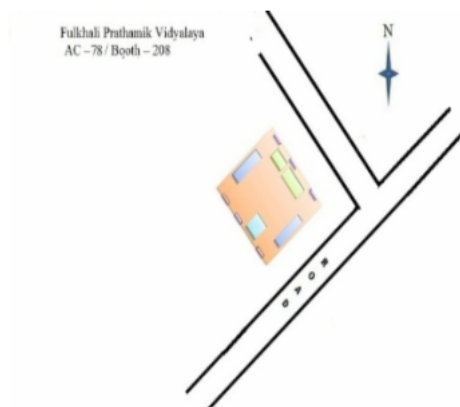

নির্বাচক নিবন্ধন আধিকারিকের স্বাক্ষর

Nazri Naksha

Google Map View

Polling Station Building Front View

Polling Station Front View

Cad View

Key MAP View

1 নাম : সজিত হালদার পিতার নাম: সুশান্দ হালদার বাড়ির নং : n0191 বয়স : 46 লিঙ্গ : পুরুষ	FPL2733004 ফটো উপলব্ধ	2 নাম : রাধারানী বিশ্বাস(প্রামানিক) স্বামীর নাম: স্বপন বিশ্বাস বাড়ির নং : n0190 বয়স : 39 লিঙ্গ : মহিলা	GMV2312387 ফটো উপলব্ধ	3 নাম : দিপঙ্কর সর্দার পিতার নাম: রবি সর্দার বাড়ির নং : n0064 বয়স : 36 লিঙ্গ : পুরুষ	NHW1269901 ফটো উপলব্ধ
Q 4 নাম : বাপন সর্দার পিতার নাম: রবি সর্দার বাড়ির নং : বয়স : 31 লিঙ্গ : পুরুষ	NHW1867753 ফটো উপলব্ধ	5 নাম : সরজিত হালদার পিতার নাম: সজিত হালদার বাড়ির নং : n0024 বয়স : 26 লিঙ্গ : পুরুষ	NHW2387074 ফটো উপলব্ধ	6 নাম : সন্ধ্যা সর্দার (বিশ্বাস) স্বামীর নাম: বাপন সর্দার বাড়ির নং : n0064 বয়স : 27 লিঙ্গ : মহিলা	NHW2073328 ফটো উপলব্ধ
7 নাম : অর্নব ঘোষ পিতার নাম: অসিম ঘোষ বাড়ির নং : n0209 বয়স : 33 লিঙ্গ : পুরুষ	NHW1652676 ফটো উপলব্ধ	Q 8 নাম : অরিন্দম ঘোষ পিতার নাম: অসিম ঘোষ বাড়ির নং : বয়স : 35 লিঙ্গ : পুরুষ	NHW1460799 ফটো উপলব্ধ	9 নাম : চায়না ঘোষ স্বামীর নাম: অসীম ঘোষ বাড়ির নং : n0211 বয়স : 50 লিঙ্গ : মহিলা	FPL2735876 ফটো উপলব্ধ
10 নাম : তাপস ঘোষ পিতার নাম: বিণ্ড ঘোষ বাড়ির নং : n0015 বয়স : 30 লিঙ্গ : পুরুষ	NHW1947027 ফটো উপলব্ধ	11 নাম : সরস্বতী ঘোষ স্বামীর নাম: অমল ঘোষ বাড়ির নং : n0155 বয়স : 47 লিঙ্গ : মহিলা	NHW1947191 ফটো উপলব্ধ	12 নাম : সঙ্গীতা ঘোষ স্বামীর নাম: সুবীর কুমার ঘোষ বাড়ির নং : n0160 বয়স : 32 লিঙ্গ : মহিলা	NHW1947308 ফটো উপলব্ধ
13 নাম : মিঠুন ঘোষ মায়ের নাম: অর্চনা ঘোষ বাড়ির নং : n0143 বয়স : 32 লিঙ্গ : পুরুষ	NHW1974633 ফটো উপলব্ধ	14 নাম : নয়না ঘোষ স্বামীর নাম: শঙ্কর ঘোষ বাড়ির নং : n0202 বয়স : 33 লিঙ্গ : মহিলা	NHW1981091 ফটো উপলব্ধ	15 নাম : সোমনাথ ঘোষ পিতার নাম: নির্মল ঘোষ বাড়ির নং : n0199 বয়স : 27 লিঙ্গ : পুরুষ	NHW2005361 ফটো উপলব্ধ
16 নাম : অক্ষয় কুমার ঘোষ পিতার নাম: অখিল ঘোষ বাড়ির নং : n0130 বয়স : 27 লিঙ্গ : পুরুষ	NHW2005387 ফটো উপলব্ধ	17 নাম : রীতা ঘোষ স্বামীর নাম: অসিম ঘোষ বাড়ির নং : n0142 বয়স : 30 লিঙ্গ : মহিলা	NHW2005411 ফটো উপলব্ধ	18 নাম : চুমকি ঘোষ স্বামীর নাম: বিদ্যুৎ ঘোষ বাড়ির নং : n0163 বয়স : 28 লিঙ্গ : মহিলা	NHW2005445 ফটো উপলব্ধ
19 নাম : বাপ্পা ঘোষ পিতার নাম: নিখিল ঘোষ বাড়ির নং : n0130 বয়স : 27 লিঙ্গ : পুরুষ	NHW2005502 ফটো উপলব্ধ	20 নাম : শুভাশীষ ঘোষ পিতার নাম: দীপক ঘোষ বাড়ির নং : এন0143 বয়স : 25 লিঙ্গ : পুরুষ	NHW2618148 ফটো উপলব্ধ	21 নাম : ছোটন ঘোষ পিতার নাম: রঞ্জন ঘোষ বাড়ির নং : n0070 বয়স : 29 লিঙ্গ : পুরুষ	NHW2005544 ফটো উপলব্ধ
22 নাম : সোনা ঘোষ স্বামীর নাম: রঞ্জন ঘোষ বাড়ির নং : n0070 বয়স : 55 লিঙ্গ : মহিলা	NHW2614048 ফটো উপলব্ধ	23 নাম : রীনা ঘোষ স্বামীর নাম: রাহুল ঘোষ বাড়ির নং : এন0164 বয়স : 22 লিঙ্গ : মহিলা	NHW2659340 ফটো উপলব্ধ	24 নাম : সমর ঘোষ পিতার নাম: খোকারাম ঘোষ বাড়ির নং : n0160 বয়স : 50 লিঙ্গ : পুরুষ	NHW2684280 ফটো উপলব্ধ
25 নাম : মমতা ঘোষ স্বামীর নাম: সমর ঘোষ বাড়ির নং : n0160 বয়স : 48 লিঙ্গ : মহিলা	NHW2684322 ফটো উপলব্ধ	26 নাম : বিকাশ ঘোষ পিতার নাম: সন্তোষ ঘোষ বাড়ির নং : n0141 বয়স : 44 লিঙ্গ : পুরুষ	FPL2290203 ফটো উপলব্ধ	27 নাম : সবিতা ঘোষ স্বামীর নাম: সন্তোষ ঘোষ বাড়ির নং : n0141 বয়স : 62 লিঙ্গ : মহিলা	NHW2688471 ফটো উপলব্ধ
28 নাম : মামনি ঘোষ স্বামীর নাম: বিকাশ ঘোষ বাড়ির নং : n0141 বয়স : 39 লিঙ্গ : মহিলা	NHW1269752 ফটো উপলব্ধ	29 নাম : অসীম কুমার ঘোষ পিতার নাম: আনন্দ ঘোষ বাড়ির নং : এন0211 বয়স : 55 লিঙ্গ : পুরুষ	NHW2683415 ফটো উপলব্ধ	30 নাম : প্রভাত কুমার ঘোষ পিতার নাম: যেন্দু ঘোষ বাড়ির নং : n0015 বয়স : 28 লিঙ্গ : পুরুষ	NHW2005650 ফটো উপলব্ধ