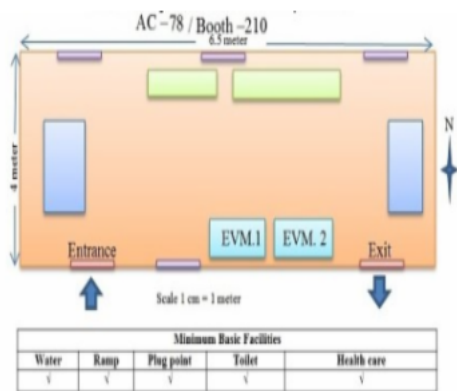

নির্বাচক নিবন্ধন আধিকারিকের স্বাক্ষর

Nazri Naksha

Google Map View

Polling Station Building Front View

Polling Station Front View

Cad View

Key MAP View

1 নাম : শান্তি কর্মকার স্বামীর নাম: বলারাম কর্মকার বাড়ির নং : n0041 বয়স : 54 লিঙ্গ : মহিলা	NHW2533834 ফটো উপলব্ধ	2 নাম : জয়ন্ত কর্মকার পিতার নাম: জগন্নাথ কর্মকার বাড়ির নং : n0041 বয়স : 35 লিঙ্গ : পুরুষ	NHW1532506 ফটো উপলব্ধ	3 নাম : অসীমা কর্মকার স্বামীর নাম: জগন্নাথ কর্মকার বাড়ির নং : n0041 বয়স : 54 লিঙ্গ : মহিলা	WB/11/073/102336 ফটো উপলব্ধ
4 নাম : জগন্নাথ কর্মকার পিতার নাম: বিষ্ণুপদ কর্মকার বাড়ির নং : n0041 বয়স : 59 লিঙ্গ : পুরুষ	WB/11/073/102193 ফটো উপলব্ধ	5 নাম : সন্ধ্যা রানী কর্মকার স্বামীর নাম: বিষ্ণুপদ কর্মকার বাড়ির নং : n0041 বয়স : 73 লিঙ্গ : মহিলা	FPL2293728 ফটো উপলব্ধ	6 নাম : নিরঞ্জন কর্মকার পিতার নাম: বনমালী কর্মকার বাড়ির নং : n0005 বয়স : 48 লিঙ্গ : পুরুষ	WB/11/073/102141 ফটো উপলব্ধ
7 নাম : বন্দনা কর্মকার স্বামীর নাম: নিরঞ্জন কর্মকার বাড়ির নং : n0005 বয়স : 54 লিঙ্গ : মহিলা	WB/11/073/102206 ফটো উপলব্ধ	8 নাম : অমল কর্মকার পিতার নাম: নুসিংহ কর্মকার বাড়ির নং : n0054 বয়স : 38 লিঙ্গ : পুরুষ	FPL2456028 ফটো উপলব্ধ	9 নাম : রুপা কর্মকার স্বামীর নাম: শ্যামল কর্মকার বাড়ির নং : n0054 বয়স : 34 লিঙ্গ : মহিলা	NHW1766864 ফটো উপলব্ধ
10 নাম : শ্যামল কর্মকার পিতার নাম: নুসিংহ কর্মকার বাড়ির নং : n0054 বয়স : 43 লিঙ্গ : পুরুষ	FPL2294965 ফটো উপলব্ধ	11 নাম : বিশাখা কর্মকার স্বামীর নাম: শংকর কর্মকার বাড়ির নং : n0054 বয়স : 44 লিঙ্গ : মহিলা	FPL2293736 ফটো উপলব্ধ	12 নাম : শংকর কর্মকার পিতার নাম: নুসিংহ কর্মকার বাড়ির নং : n0054 বয়স : 46 লিঙ্গ : পুরুষ	FPL2041788 ফটো উপলব্ধ
13 নাম : চন্দনা কর্মকার স্বামীর নাম: নুসিংহ কর্মকার বাড়ির নং : n0054 বয়স : 61 লিঙ্গ : মহিলা	WB/11/073/102233 ফটো উপলব্ধ	14 নাম : নুসিংহ কর্মকার পিতার নাম: ধীরেন কর্মকার বাড়ির নং : n0054 বয়স : 70 লিঙ্গ : পুরুষ	WB/11/073/102122 ফটো উপলব্ধ	15 নাম : প্রণতি কর্মকার স্বামীর নাম: বাঞ্ছারাম কর্মকার বাড়ির নং : n0041 বয়স : 37 লিঙ্গ : মহিলা	FPL2622199 ফটো উপলব্ধ
16 নাম : বাঞ্ছারাম কর্মকার পিতার নাম: বিষ্ণুপদ কর্মকার বাড়ির নং : n0041 বয়স : 45 লিঙ্গ : পুরুষ	NHW0916320 ফটো উপলব্ধ	17 নাম : সুজাতা কর্মকার পিতার নাম: শংকর কর্মকার বাড়ির নং : এন0054 বয়স : 22 লিঙ্গ : মহিলা	NHW2570562 ফটো উপলব্ধ	18 নাম : অমৃত কর্মকার পিতার নাম: নিরঞ্জন কর্মকার বাড়ির নং : n0005 বয়স : 29 লিঙ্গ : পুরুষ	NHW1947415 ফটো উপলব্ধ
19 নাম : বলরাম কর্মকার পিতার নাম: বিষ্ণুপদ কর্মকার বাড়ির নং : n0041 বয়স : 58 লিঙ্গ : পুরুষ	WB/11/073/102216 ফটো উপলব্ধ	20 নাম : বিশাখা (মঙল) খাঁ স্বামীর নাম: জগন্নাথ খাঁ বাড়ির নং : n0087 বয়স : 43 লিঙ্গ : মহিলা	NHW1947530 ফটো উপলব্ধ	21 নাম : পূজা খাঁ (নাথ) স্বামীর নাম: উদিত খাঁ বাড়ির নং : n0156 বয়স : 27 লিঙ্গ : মহিলা	NHW2073567 ফটো উপলব্ধ
22 নাম : রাকেশ খাঁ পিতার নাম: রাজকুমার খাঁ বাড়ির নং : এন0156 বয়স : 23 লিঙ্গ : পুরুষ	NHW2509222 ফটো উপলব্ধ	23 নাম : সুমন্ত খাঁ পিতার নাম: ভীমদেব খাঁ বাড়ির নং : এন0087 বয়স : 21 লিঙ্গ : পুরুষ	NHW2659712 ফটো উপলব্ধ	24 নাম : অর্পণা খাঁ স্বামীর নাম: চন্ডি খাঁ বাড়ির নং : n0156 বয়স : 41 লিঙ্গ : মহিলা	FPL2622249 ফটো উপলব্ধ
25 নাম : সুজাতা খাঁ স্বামীর নাম: রাজকুমার খাঁ বাড়ির নং : n0156 বয়স : 49 লিঙ্গ : মহিলা	FPL2622074 ফটো উপলব্ধ	26 নাম : রাজ কুমার খাঁ পিতার নাম: মনটু খাঁ বাড়ির নং : n0156 বয়স : 59 লিঙ্গ : পুরুষ	WB/11/073/102158 ফটো উপলব্ধ	27 নাম : চন্ডি খাঁ পিতার নাম: মনটু খাঁ বাড়ির নং : n0156 বয়স : 49 লিঙ্গ : পুরুষ	WB/11/073/102423 ফটো উপলব্ধ
28 নাম : উদিত খাঁ পিতার নাম: উত্তম খাঁ বাড়ির নং : n0156 বয়স : 29 লিঙ্গ : পুরুষ	NHW1849991 ফটো উপলব্ধ	29 নাম : উত্তম খাঁ পিতার নাম: মনটু খাঁ বাড়ির নং : n0156 বয়স : 57 লিঙ্গ : পুরুষ	WB/11/073/102225 ফটো উপলব্ধ	30 নাম : সুকান্ত খাঁ পিতার নাম: সোনাভন খাঁ বাড়ির নং : n0087 বয়স : 36 লিঙ্গ : পুরুষ	NHW1386499 ফটো উপলব্ধ