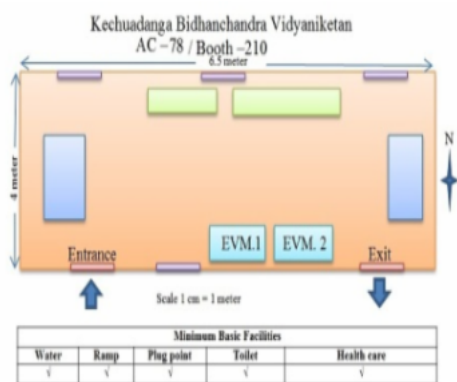

নির্বাচক নিবন্ধন আধিকারিকের স্বাক্ষর

Nazri Naksha

Google Map View

Polling Station Building Front View

Polling Station Front View

Cad View

Key MAP View

<p>Q 1</p> <p>NHW1270438</p> <p>নাম : কার্তিক হালদার পিতার নাম: হরেন্দ্র হালদার বাড়ির নং : বয়স : 77 লিঙ্গ : পুরুষ</p> <p>ফটো উপলব্ধ</p>	<p>2</p> <p>NHW1296250</p> <p>নাম : অষ্টমী হালদার স্বামীর নাম: ভীষ্ম হালদার বাড়ির নং : n0055 বয়স : 47 লিঙ্গ : মহিলা</p> <p>ফটো উপলব্ধ</p>	<p>3</p> <p>NHW1679620</p> <p>নাম : দীপ্ত হালদার পিতার নাম: জামিনা হালদার বাড়ির নং : n0055 বয়স : 45 লিঙ্গ : পুরুষ</p> <p>ফটো উপলব্ধ</p>
<p>4</p> <p>NHW1385822</p> <p>নাম : প্রভাতী হালদার স্বামীর নাম: দীপ্ত হালদার বাড়ির নং : n0055 বয়স : 39 লিঙ্গ : মহিলা</p> <p>ফটো উপলব্ধ</p>	<p>5</p> <p>NHW2661452</p> <p>নাম : সৌমেন হালদার পিতার নাম: দীপ্ত হালদার বাড়ির নং : n0055 বয়স : 21 লিঙ্গ : পুরুষ</p> <p>ফটো উপলব্ধ</p>	<p>6</p> <p>NHW2690832</p> <p>নাম : মিনতি হালদার স্বামীর নাম: ফড়িং হালদার বাড়ির নং : n0193 বয়স : 61 লিঙ্গ : মহিলা</p> <p>ফটো উপলব্ধ</p>
<p>7</p> <p>NHW1767201</p> <p>নাম : বাঁথিকা অধিকারী স্বামীর নাম: সুমিত অধিকারী বাড়ির নং : n0032 বয়স : 32 লিঙ্গ : মহিলা</p> <p>ফটো উপলব্ধ</p>	<p>8</p> <p>FPL2293694</p> <p>নাম : সমিত অধিকারী পিতার নাম: শঙ্কর অধিকারী বাড়ির নং : n0032 বয়স : 42 লিঙ্গ : পুরুষ</p> <p>ফটো উপলব্ধ</p>	<p>9</p> <p>WB/11/073/099451</p> <p>নাম : শিপ্রা অধিকারী স্বামীর নাম: শঙ্কর অধিকারী বাড়ির নং : n0032 বয়স : 58 লিঙ্গ : মহিলা</p> <p>ফটো উপলব্ধ</p>
<p>10</p> <p>FPL1504992</p> <p>নাম : গৌতম কর্মকার পিতার নাম: খগেন্দ্র কর্মকার বাড়ির নং : n0234 বয়স : 46 লিঙ্গ : পুরুষ</p> <p>ফটো উপলব্ধ</p>	<p>11</p> <p>FPL1505346</p> <p>নাম : সমিতা কর্মকার স্বামীর নাম: খগেন্দ্র কর্মকার বাড়ির নং : n0234 বয়স : 59 লিঙ্গ : মহিলা</p> <p>ফটো উপলব্ধ</p>	<p>12</p> <p>NHW1850171</p> <p>নাম : মৌসুমী কর্মকার স্বামীর নাম: বাসুদেব কর্মকার বাড়ির নং : n0040 বয়স : 35 লিঙ্গ : মহিলা</p> <p>ফটো উপলব্ধ</p>
<p>13</p> <p>FPL2295210</p> <p>নাম : শীলা হালদার স্বামীর নাম: গৌতম হালদার বাড়ির নং : n0040 বয়স : 42 লিঙ্গ : মহিলা</p> <p>ফটো উপলব্ধ</p>	<p>14</p> <p>WB/11/073/099545</p> <p>নাম : গৌতম হালদার পিতার নাম: রেনুপদ হালদার বাড়ির নং : n0040 বয়স : 51 লিঙ্গ : পুরুষ</p> <p>ফটো উপলব্ধ</p>	<p>15</p> <p>FPL2750727</p> <p>নাম : প্রতিমা কর্মকার স্বামীর নাম: সুকদেব কর্মকার বাড়ির নং : n0293 বয়স : 38 লিঙ্গ : মহিলা</p> <p>ফটো উপলব্ধ</p>
<p>16</p> <p>FPL2570521</p> <p>নাম : নুসিংহ কর্মকার পিতার নাম: নগেন্দ্রনাথ কর্মকার বাড়ির নং : n0241 বয়স : 40 লিঙ্গ : পুরুষ</p> <p>ফটো উপলব্ধ</p>	<p>17</p> <p>FPL1504802</p> <p>নাম : মিনতী কর্মকার স্বামীর নাম: নগেন্দ্র কর্মকার বাড়ির নং : n0241 বয়স : 61 লিঙ্গ : মহিলা</p> <p>ফটো উপলব্ধ</p>	<p>18</p> <p>WB/11/073/099682</p> <p>নাম : নগেন্দ্র কর্মকার পিতার নাম: নবকুমার কর্মকার বাড়ির নং : n0241 বয়স : 66 লিঙ্গ : পুরুষ</p> <p>ফটো উপলব্ধ</p>
<p>19</p> <p>FPL1505023</p> <p>নাম : বাকু কর্মকার স্বামীর নাম: তপন কর্মকার বাড়ির নং : n0240 বয়স : 49 লিঙ্গ : মহিলা</p> <p>ফটো উপলব্ধ</p>	<p>20</p> <p>WB/11/073/099630</p> <p>নাম : তপন কর্মকার পিতার নাম: গোপীনাথ কর্মকার বাড়ির নং : n0240 বয়স : 51 লিঙ্গ : পুরুষ</p> <p>ফটো উপলব্ধ</p>	<p>21</p> <p>NHW1767078</p> <p>নাম : বিশুজিৎ কর্মকার পিতার নাম: সাধন কর্মকার বাড়ির নং : n0239 বয়স : 31 লিঙ্গ : পুরুষ</p> <p>ফটো উপলব্ধ</p>
<p>22</p> <p>WB/11/073/099073</p> <p>নাম : মালতী কর্মকার স্বামীর নাম: সাধন কর্মকার বাড়ির নং : n0239 বয়স : 56 লিঙ্গ : মহিলা</p> <p>ফটো উপলব্ধ</p>	<p>23</p> <p>WB/11/073/099085</p> <p>নাম : সাধন কর্মকার পিতার নাম: গোপীনাথ কর্মকার বাড়ির নং : n0239 বয়স : 63 লিঙ্গ : পুরুষ</p> <p>ফটো উপলব্ধ</p>	<p>24</p> <p>NHW1767235</p> <p>নাম : দশমী কর্মকার স্বামীর নাম: প্রসেনজিৎ কর্মকার বাড়ির নং : n0238 বয়স : 34 লিঙ্গ : মহিলা</p> <p>ফটো উপলব্ধ</p>
<p>25</p> <p>NHW1649854</p> <p>নাম : প্রসেনজিৎ কর্মকার পিতার নাম: নারায়ন কর্মকার বাড়ির নং : n0238 বয়স : 38 লিঙ্গ : পুরুষ</p> <p>ফটো উপলব্ধ</p>	<p>26</p> <p>NHW2713360</p> <p>নাম : মিনতী কর্মকার স্বামীর নাম: নারায়ন কর্মকার বাড়ির নং : n0238 বয়স : 60 লিঙ্গ : মহিলা</p> <p>ফটো উপলব্ধ</p>	<p>27</p> <p>NHW1795251</p> <p>নাম : শুভঙ্কর কর্মকার পিতার নাম: শংকর কর্মকার বাড়ির নং : n0237 বয়স : 30 লিঙ্গ : পুরুষ</p> <p>ফটো উপলব্ধ</p>
<p>28</p> <p>FPL1504810</p> <p>নাম : বিশাখা কর্মকার স্বামীর নাম: শঙ্কর কর্মকার বাড়ির নং : n0237 বয়স : 49 লিঙ্গ : মহিলা</p> <p>ফটো উপলব্ধ</p>	<p>29</p> <p>NHW1386291</p> <p>নাম : রুপা কর্মকার স্বামীর নাম: জয়গোপাল কর্মকার বাড়ির নং : n0236 বয়স : 38 লিঙ্গ : মহিলা</p> <p>ফটো উপলব্ধ</p>	<p>30</p> <p>FPL2293744</p> <p>নাম : জয়গোপাল কর্মকার পিতার নাম: বাদল কর্মকার বাড়ির নং : n0236 বয়স : 47 লিঙ্গ : পুরুষ</p> <p>ফটো উপলব্ধ</p>